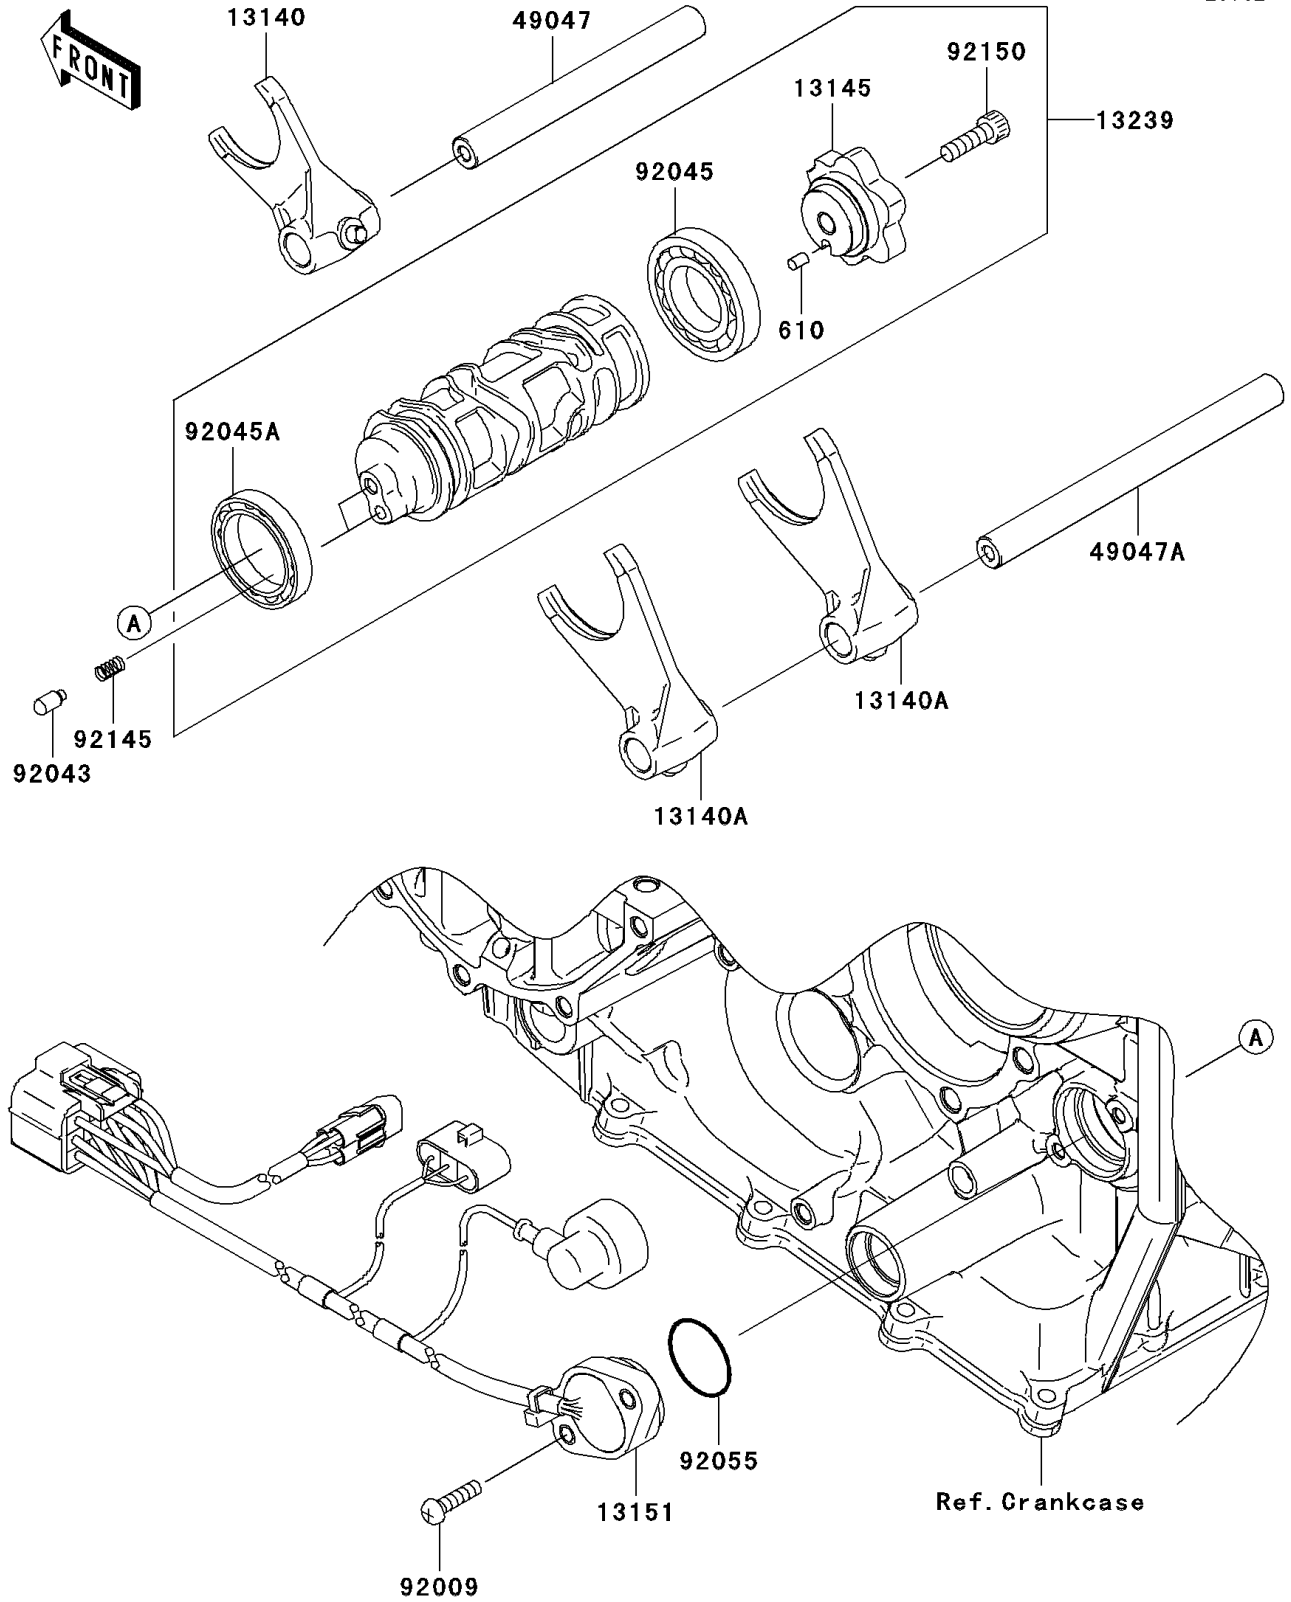

## 2006 NINJA® ZX™-10R PARTS DIAGRAM

Gear Change Drum/Shift Fork(s)

E1362

## 2006 NINJA® ZX™-10R PARTS LIST

Gear Change Drum/Shift Fork(s)

ITEM NAME	PART NUMBER	QUANTITY
ROLLER,4X6 (Ref # 610)	610A0406	1
FORK-SHIFT,INPUT (Ref # 13140)	13140-0027	1
FORK-SHIFT,OUTPUT (Ref # 13140A)	13140-0028	1
CAM-CHANGE DRUM (Ref # 13145)	13145-0019	1
SWITCH-COMP,NEUTRAL (Ref # 13151)	13151-0017	1
DRUM-ASSY-CHANGE (Ref # 13239)	13239-0016	1
ROD-SHIFT,INPUT (Ref # 49047)	49047-0021	1
ROD-SHIFT,OUTPUT (Ref # 49047A)	49047-0022	1
SCREW,PAN-WP-CROS,5X20 (Ref # 92009)	92009-1905	1
PIN (Ref # 92043)	92043-1654	1
BEARING-BALL,16005(NTN) (Ref # 92045)	92045-1045	1
BEARING-BALL,6806 (Ref # 92045A)	92045-1152	1
RING-O (Ref # 92055)	92055-091	1
SPRING (Ref # 92145)	92145-1414	1
BOLT,SOCKET,6X20 (Ref # 92150)	92150-1880	1