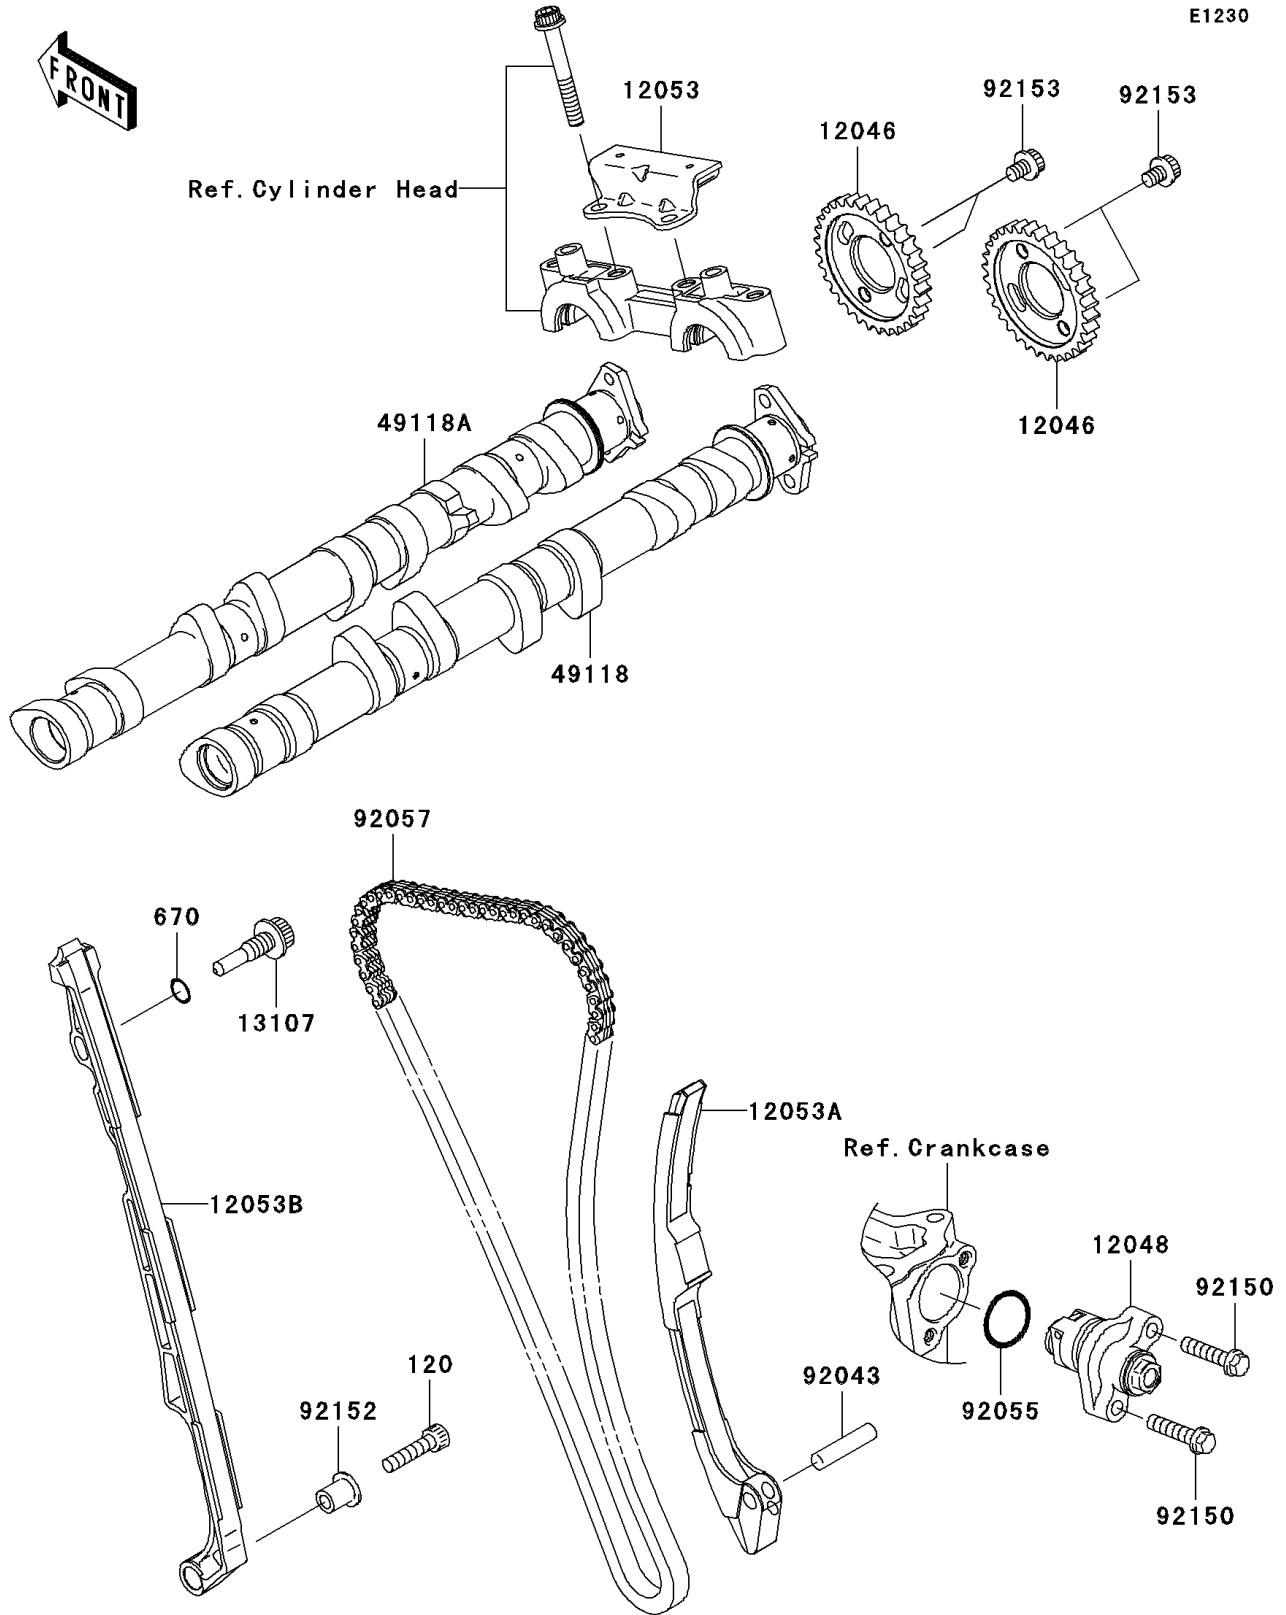

2006 NINJA® ZX™-10R PARTS DIAGRAM

Camshaft(s)/Tensioner

E1230

2006 NINJA® ZX™-10R PARTS LIST

Camshaft(s)/Tensioner

ITEM NAME	PART NUMBER	QUANTITY
BOLT-SOCKET,6X25 (Ref # 120)	120P0625	1
O RING,9MM (Ref # 670)	670D1509	1
SPROCKET,32T (Ref # 12046)	12046-0049	1
TENSIONER-ASSY (Ref # 12048)	12048-0030	1
GUIDE-CHAIN,UPP (Ref # 12053)	12053-0041	1
GUIDE-CHAIN,RR (Ref # 12053A)	12053-0050	1
GUIDE-CHAIN,FR (Ref # 12053B)	12053-0062	1
SHAFT (Ref # 13107)	13107-0129	1
CAMSHAFT-COMP,INTAKE (Ref # 49118)	49118-0008	1
CAMSHAFT-COMP,EXHAUST (Ref # 49118A)	49118-0045	1
PIN,7X30.7 (Ref # 92043)	92043-0062	1
RING-O,20.8X1.9 (Ref # 92055)	92055-0053	1
CHAIN,98XRH2015-124M (Ref # 92057)	92057-0085	1
BOLT,FLANGED-SMALL,6X25 (Ref # 92150)	92150-1779	1
COLLAR (Ref # 92152)	92152-0413	1
BOLT,FLANGED,6X8 (Ref # 92153)	92153-0455	1