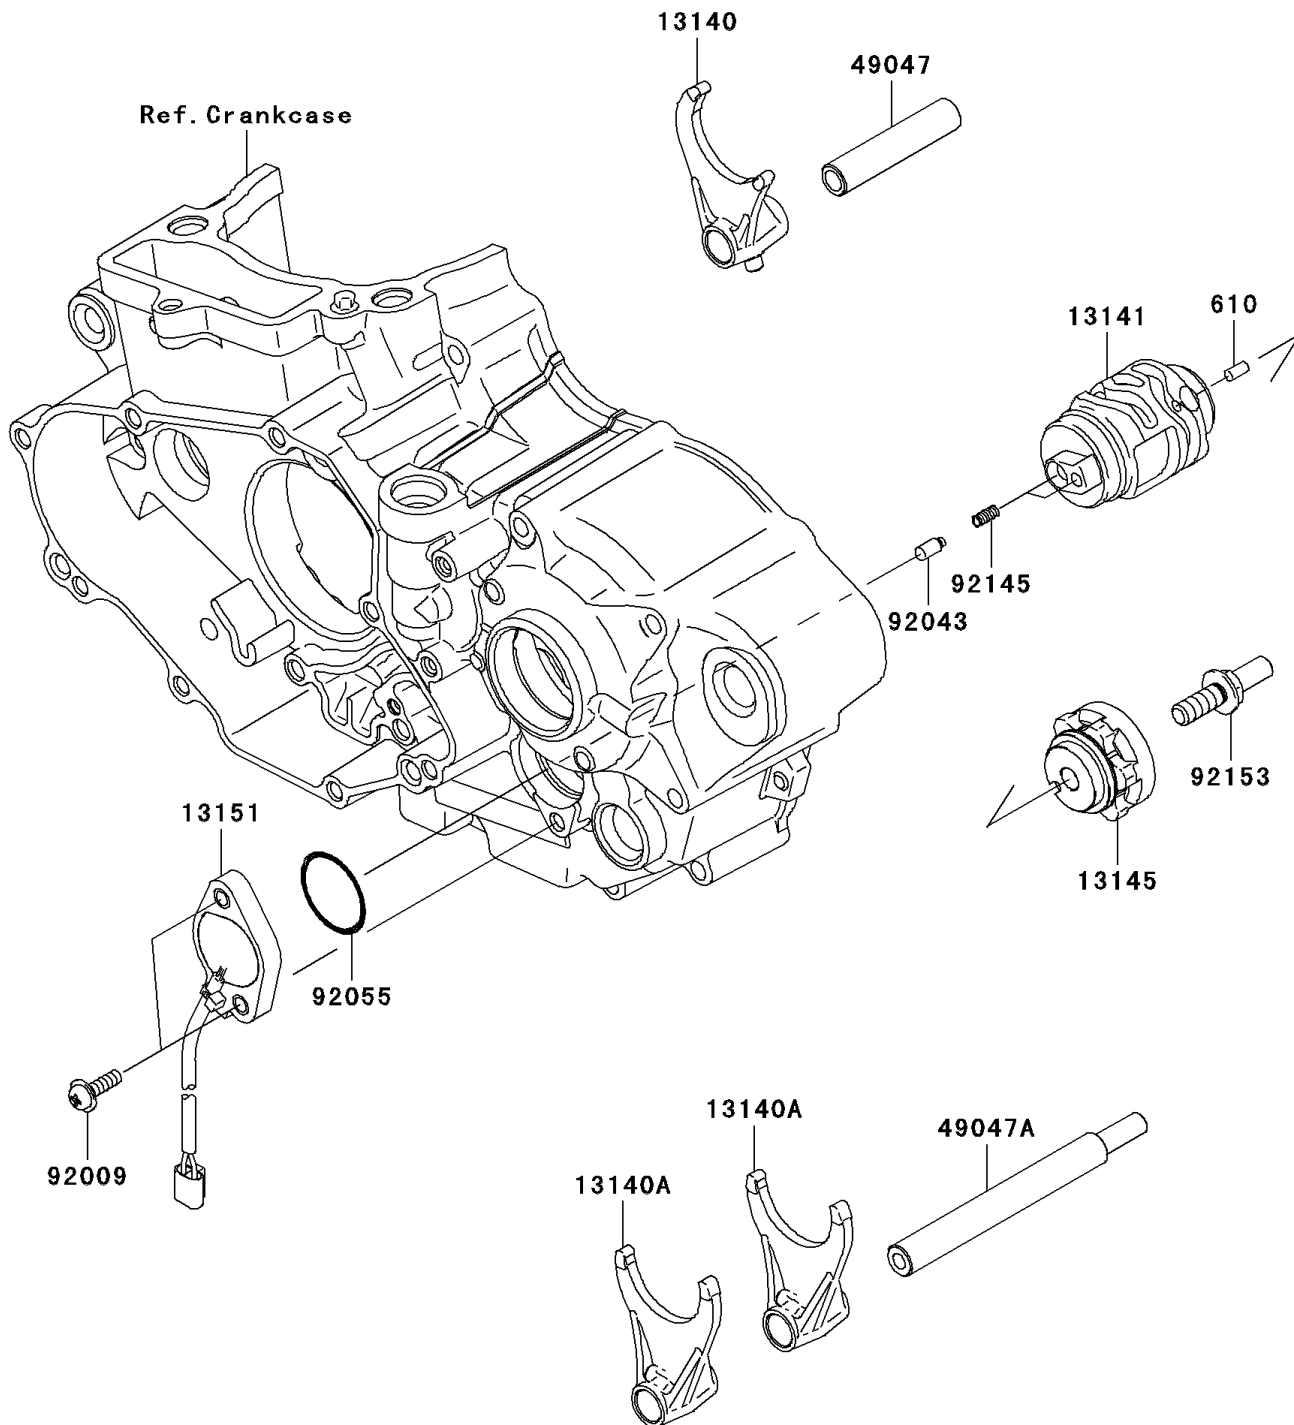

2009 KX™450F PARTS DIAGRAM

Gear Change Drum/Shift Fork(s)

E1362

2009 KX™450F PARTS LIST

Gear Change Drum/Shift Fork(s)

ITEM NAME	PART NUMBER	QUANTITY
ROLLER,4X8 (Ref # 610)	610A0408	1
FORK-SHIFT,IN (Ref # 13140)	13140-0043	1
FORK-SHIFT,OUT (Ref # 13140A)	13140-0044	1
DRUM-CHANGE (Ref # 13141)	13141-0050	1
CAM-CHANGE DRUM (Ref # 13145)	13145-0031	1
SWITCH-COMP,NEUTRAL (Ref # 13151)	13151-0047	1
ROD-SHIFT,IN (Ref # 49047)	49047-0017	1
ROD-SHIFT,OUT (Ref # 49047A)	49047-0028	1
SCREW,5X16 (Ref # 92009)	92009-1571	1
PIN (Ref # 92043)	92043-1654	1
RING-O,27.7X2.4 (Ref # 92055)	92055-091	1
SPRING (Ref # 92145)	92145-1414	1
BOLT,8X20 (Ref # 92153)	92153-0530	1