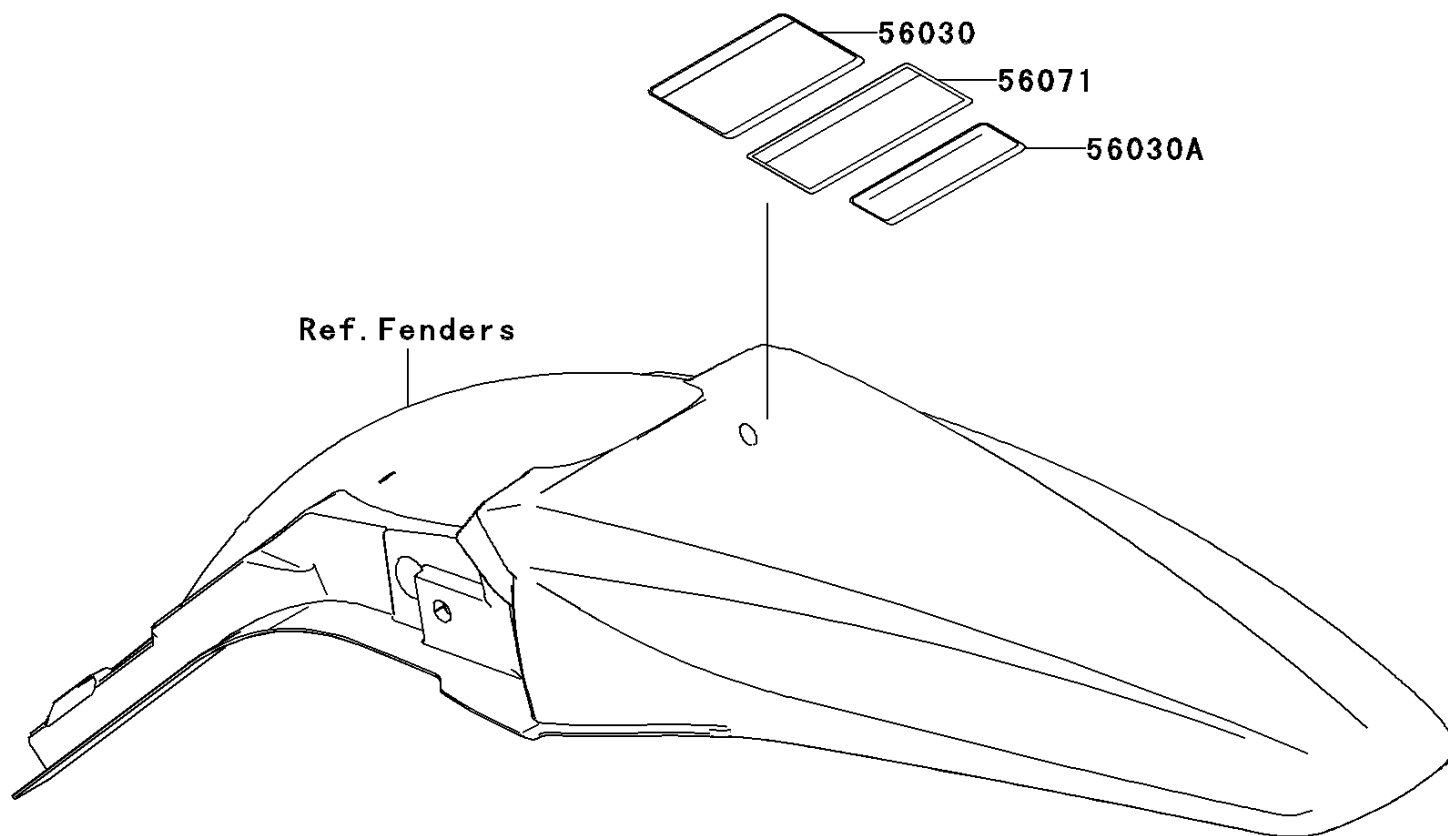

## 2009 KX™250F PARTS DIAGRAM

Labels

F2860

## 2009 KX™250F PARTS LIST

Labels

ITEM NAME	PART NUMBER	QUANTITY
LABEL,DISCLAIMER (Ref # 56030)	56030-1229	1
LABEL,NOISE EMISSION (Ref # 56030A)	56030-1231	1
LABEL,DISCLAIMER (Ref # 56030B)	56030-1233	1
LABEL-WARNING,IMPORTANT NOTICE (Ref # 56071)	56071-0028	1
LABEL-WARNING,IMPORTANT NOTICE (Ref # 56071A)	56071-0029	1