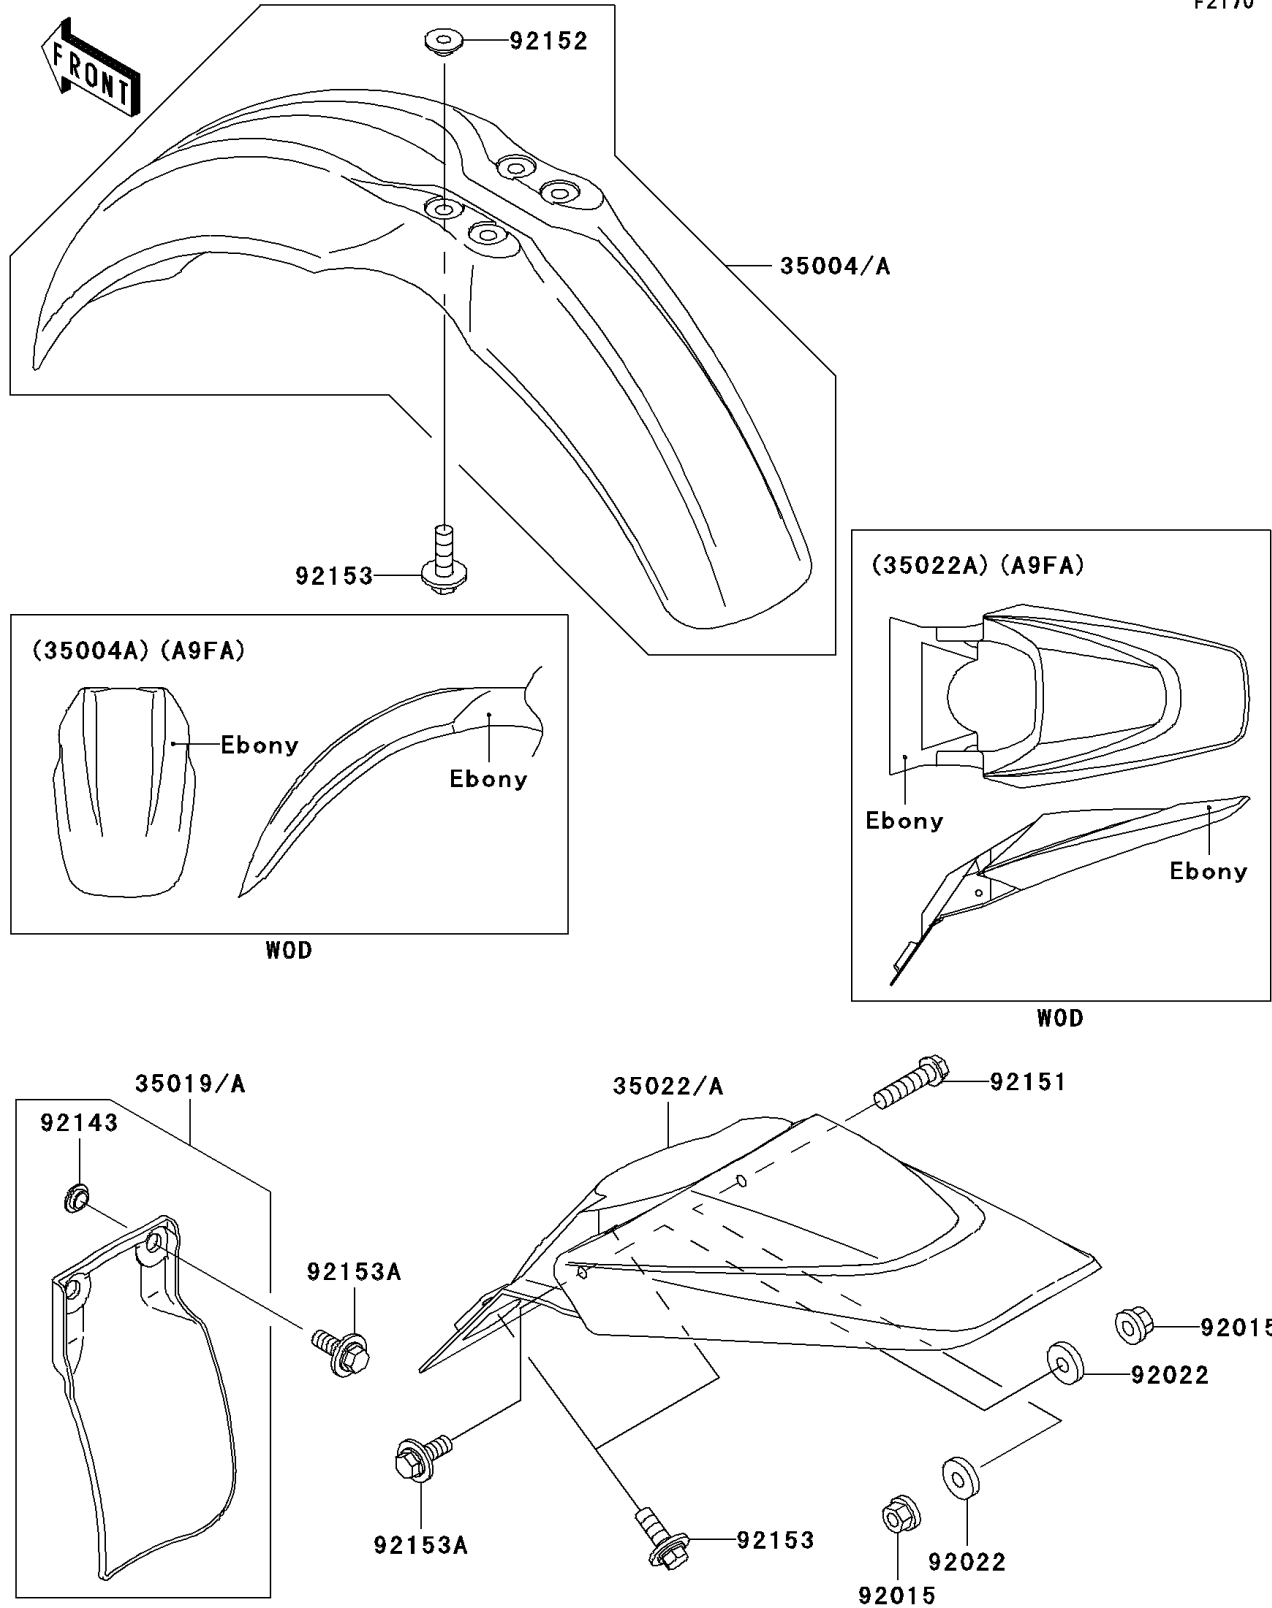

## 2006 KX™65 PARTS DIAGRAM

Fenders

F2170

## 2006 KX™65 PARTS LIST

### Fenders

ITEM NAME	PART NUMBER	QUANTITY
FENDER-FRONT,L.GREEN (Ref # 35004)	35004-1416-290	1
FLAP,REAR FENDER,WHITE (Ref # 35019)	35019-1395-RZ	1
FENDER-COMP-REAR,L.GREEN (Ref # 35022)	35022-1342-290	1
NUT,FLANGED,6MM (Ref # 92015)	92015-1078	1
WASHER,6.5X20X1.6 (Ref # 92022)	92022-125	1
COLLAR (Ref # 92143)	92143-1196	1
BOLT,FLANGED-SMALL,6X25 (Ref # 92151)	92151-1930	1
COLLAR (Ref # 92152)	92152-1255	1
BOLT,6X20 (Ref # 92153)	92153-0502	1
BOLT,6X16 (Ref # 92153A)	92153-0863	1