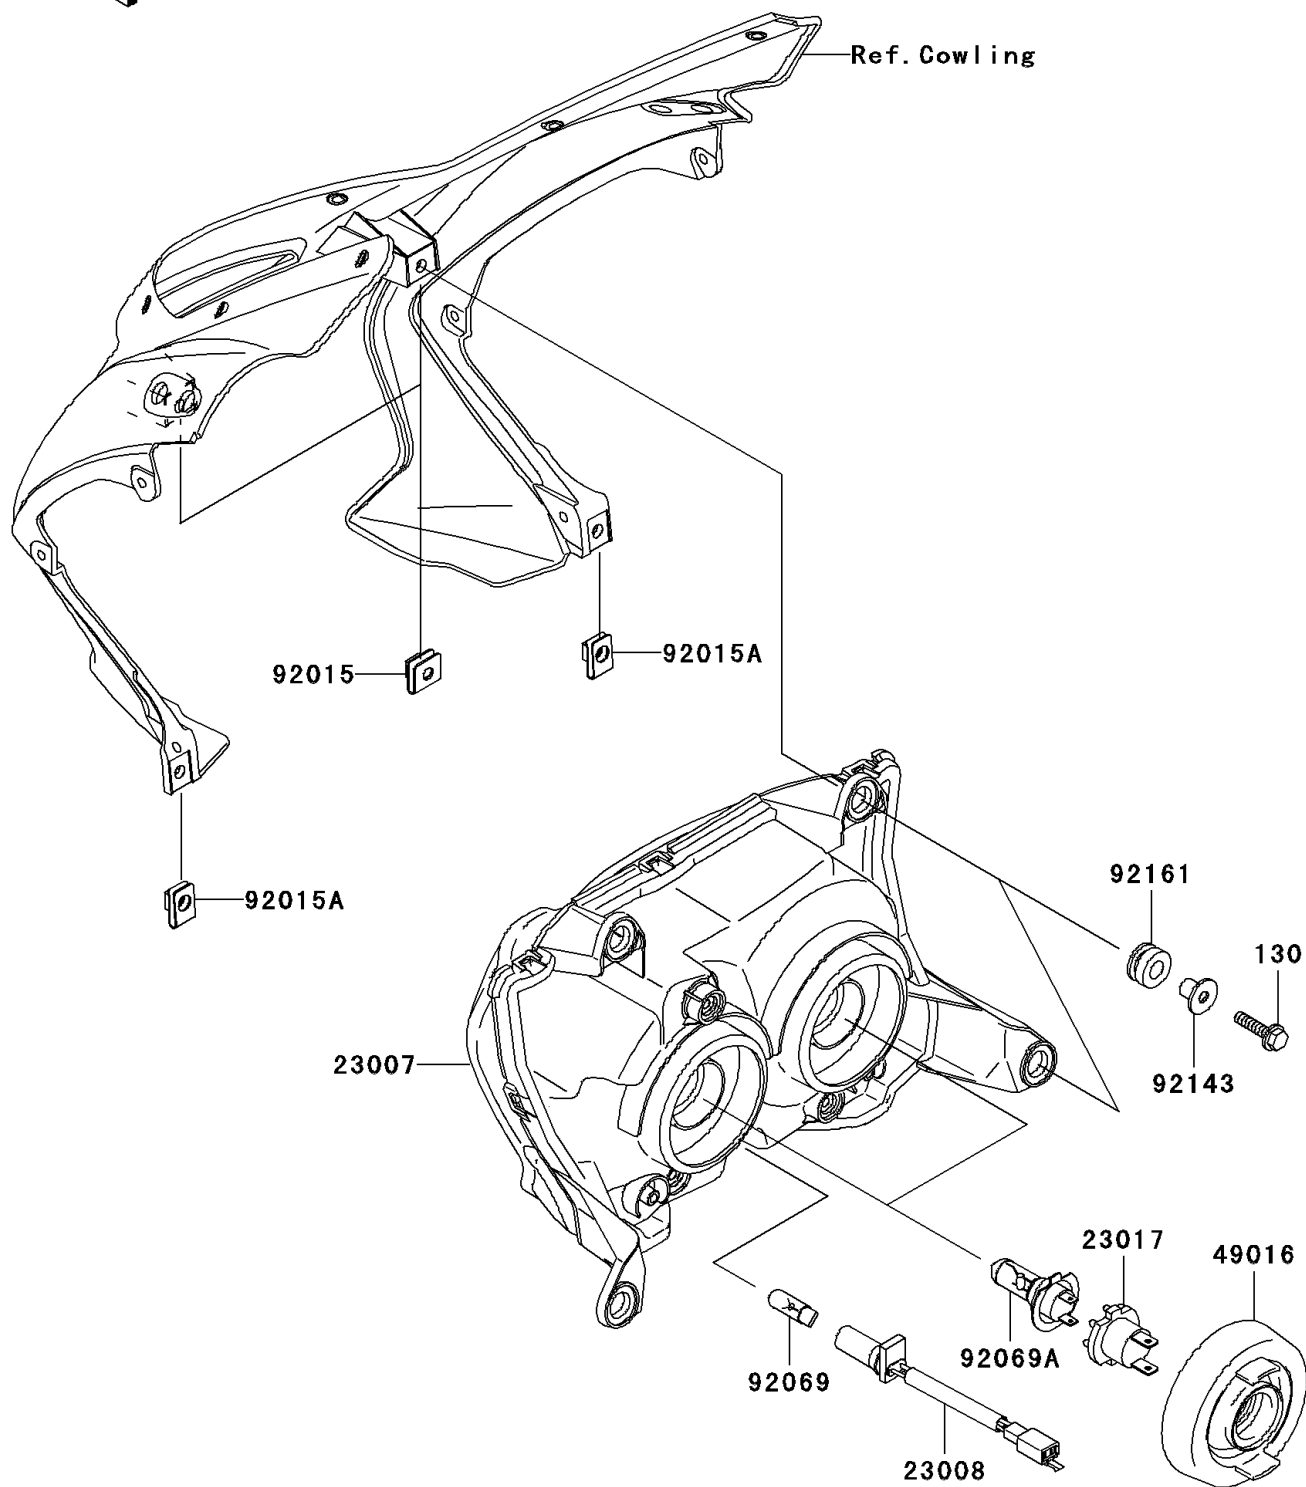

## 2006 Z750S PARTS DIAGRAM

Headlight(s)

F2710

## 2006 Z750S PARTS LIST

Headlight(s)

ITEM NAME	PART NUMBER	QUANTITY
BOLT-FLANGED,6X25 (Ref # 130)	130L0625	1
LENS-COMP,HEAD LAMP (Ref # 23007)	23007-0042	1
SOCKET-ASSY,HEAD LAMP (Ref # 23008)	23008-1686	1
SOCKET,HEAD LAMP (Ref # 23017)	23017-1067	1
COVER-SEAL,HEAD LAMP (Ref # 49016)	49016-1209	1
NUT,6MM (Ref # 92015)	92015-1094	1
NUT,6MM (Ref # 92015A)	92015-1602	1
BULB,12V 5W (Ref # 92069)	92069-1016	1
BULB,12V 55W,H7 (Ref # 92069A)	92069-1126	1
COLLAR (Ref # 92143)	92143-1353	1
DAMPER (Ref # 92161)	92161-0036	1