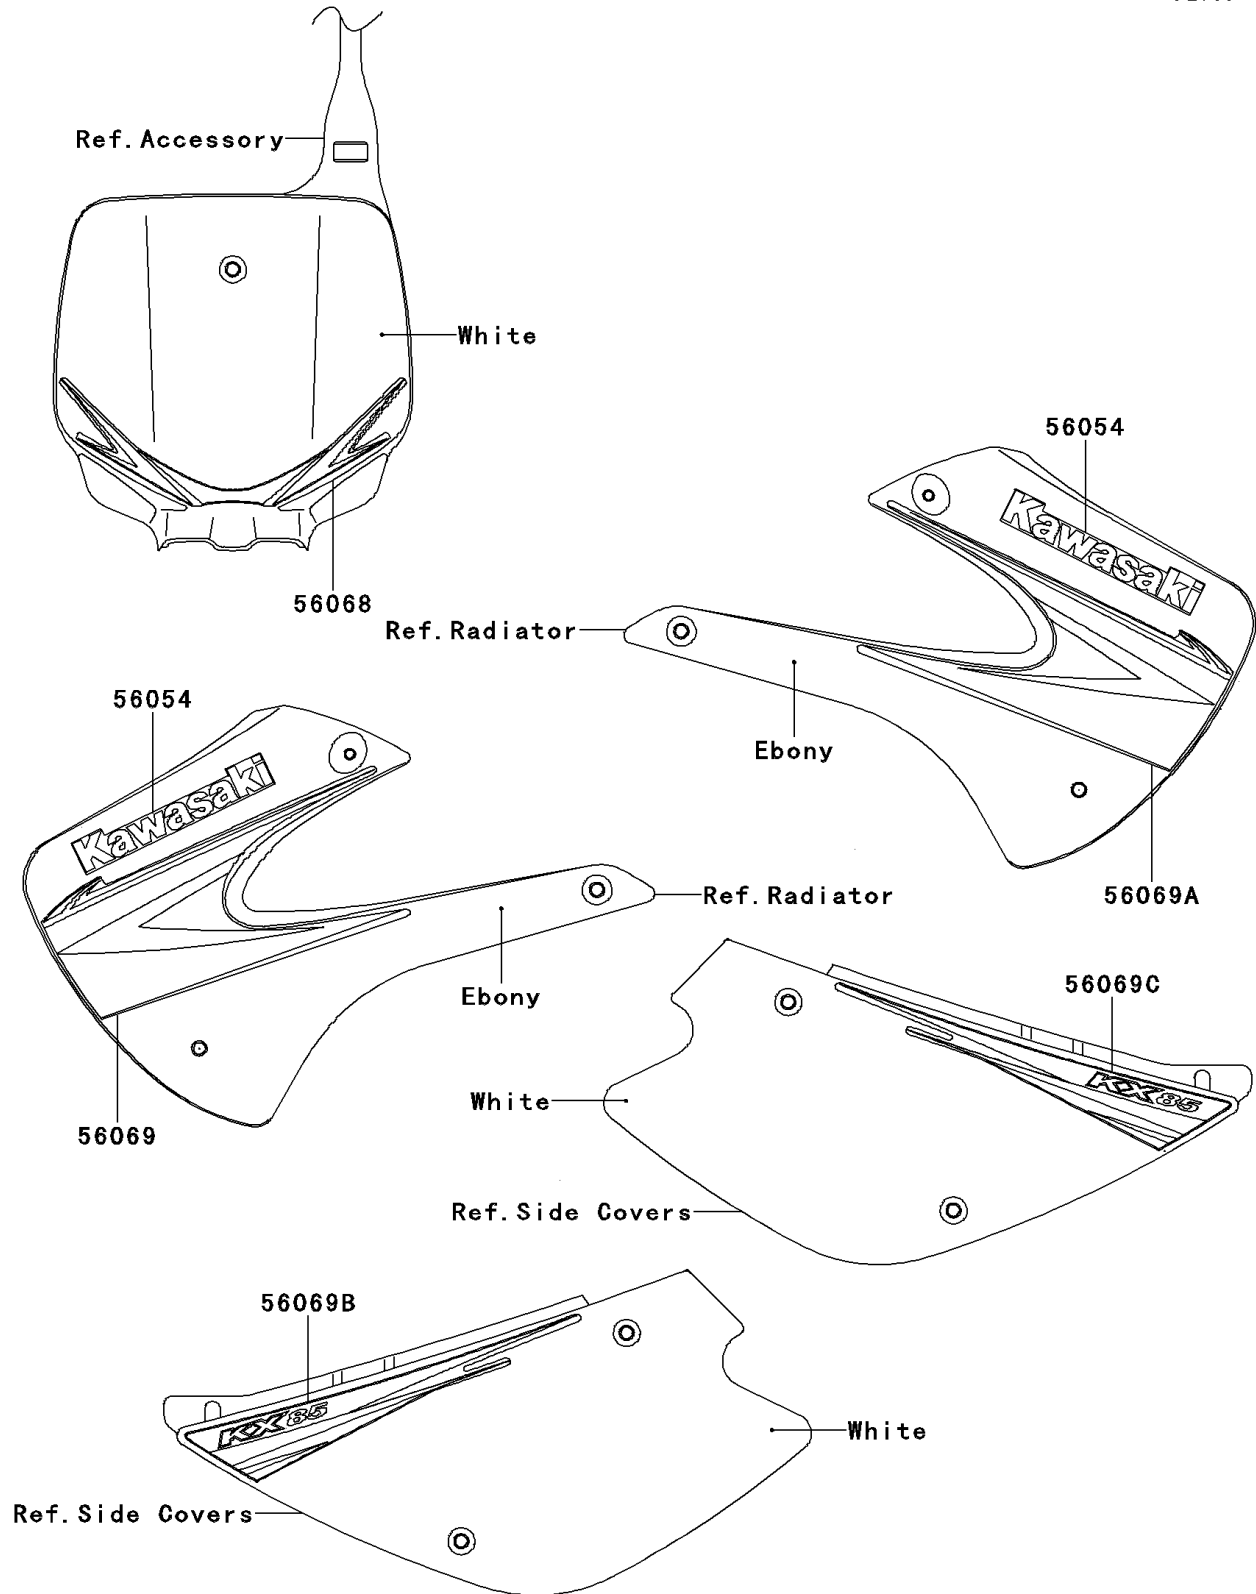

## 2010 KX™85 PARTS DIAGRAM

Decals(AAF)

F2861

## 2010 KX™85 PARTS LIST

Decals(AAF)

ITEM NAME	PART NUMBER	QUANTITY
MARK,SHROUD,KAWASAKI (Ref # 56054)	56054-0485	1
PATTERN,NUMBER PLATE (Ref # 56068)	56068-1258	1
PATTERN,SHROUD,LH (Ref # 56069)	56069-0013	1
PATTERN,SHROUD,RH (Ref # 56069A)	56069-0014	1
PATTERN,SIDE COVER,LH (Ref # 56069B)	56069-0015	1
PATTERN,SIDE COVER,RH (Ref # 56069C)	56069-0016	1