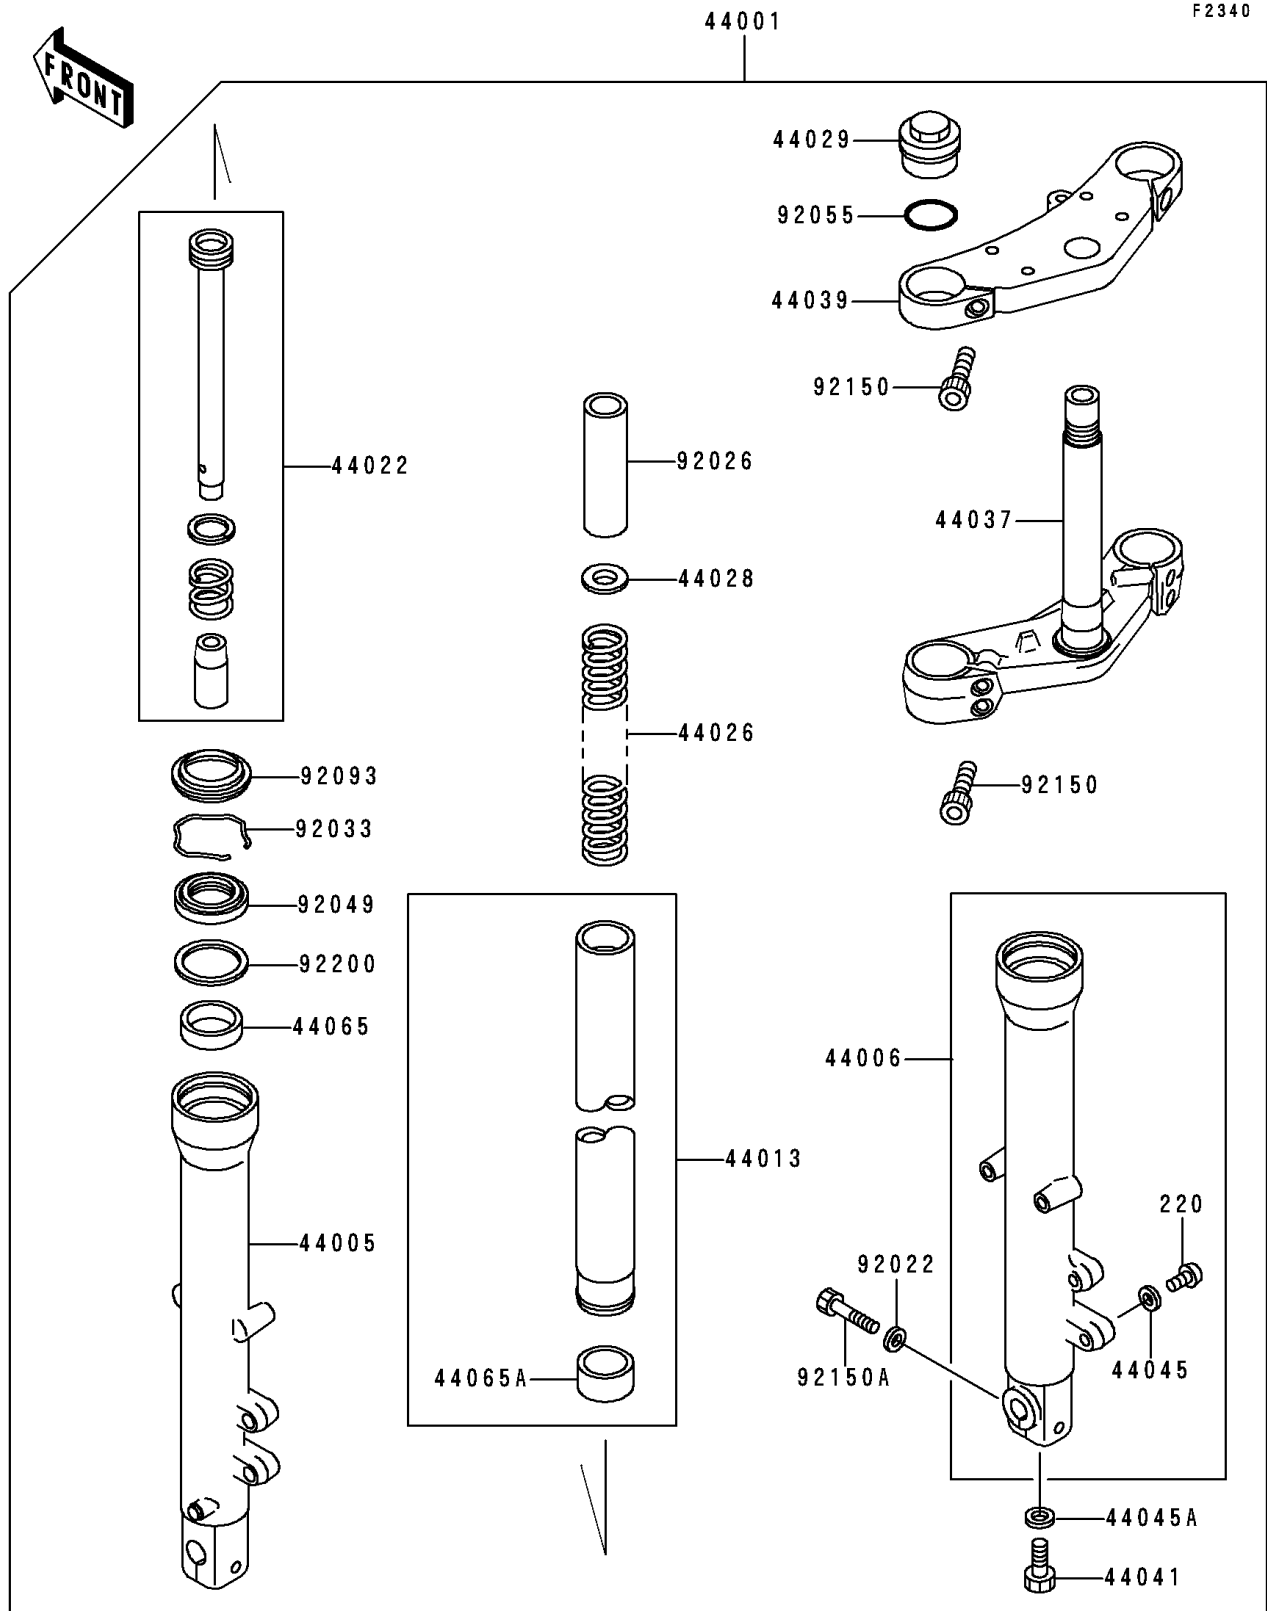

1990 Zephyr™ 550 PARTS DIAGRAM

Front Fork

1990 Zephyr™ 550 PARTS LIST

Front Fork

ITEM NAME	PART NUMBER	QUANTITY
SCREW-PAN-CROS (Ref # 220)	220B0408	1
FORK-FRONT (Ref # 44001)	44001-1801	1
PIPE-LEFT FORK OUTER (Ref # 44005)	44005-1296	1
PIPE-RIGHT FORK OUTER (Ref # 44006)	44006-1293	1
PIPE-FORK INNER (Ref # 44013)	44013-1301	1
CYLINDER-FORK (Ref # 44022)	44022-1245	1
SPRING-FRONT FORK (Ref # 44026)	44026-1474	1
GUIDE-FORK SPRING (Ref # 44028)	44028-1059	1
SEAT-FORK SPRING (Ref # 44029)	44029-1140	1
HOLDER-FORK UNDER (Ref # 44037)	44037-1259	1
HOLDER-FORK UPPER (Ref # 44039)	44039-1216	1
BOLT,SOCKET,FORK CYLINDER (Ref # 44041)	44041-040	1
GASKET,FORK DRAIN PLUG (Ref # 44045)	44045-002	1
GASKET (Ref # 44045A)	44045-057	1
BUSHING-FRONT FORK,FORK OUTER (Ref # 44065)	44065-1093	1
BUSHING-FRONT FORK,INNER PIPE (Ref # 44065A)	44065-1094	1
WASHER (Ref # 92022)	92022-1598	1
SPACER (Ref # 92026)	92026-1379	1
RING-SNAP (Ref # 92033)	92033-1036	1
SEAL-OIL,FORK OUTER TUBE (Ref # 92049)	92049-1343	1
RING-O,FORK TOP CAP (Ref # 92055)	92055-1050	1
SEAL,FORK OUTER TUBE (Ref # 92093)	92093-1288	1
BOLT,SOCKET,8X25 (Ref # 92150)	92150-1172	1
BOLT,SOCKET,8X40 (Ref # 92150A)	92150-1194	1
WASHER (Ref # 92200)	92200-1029	1