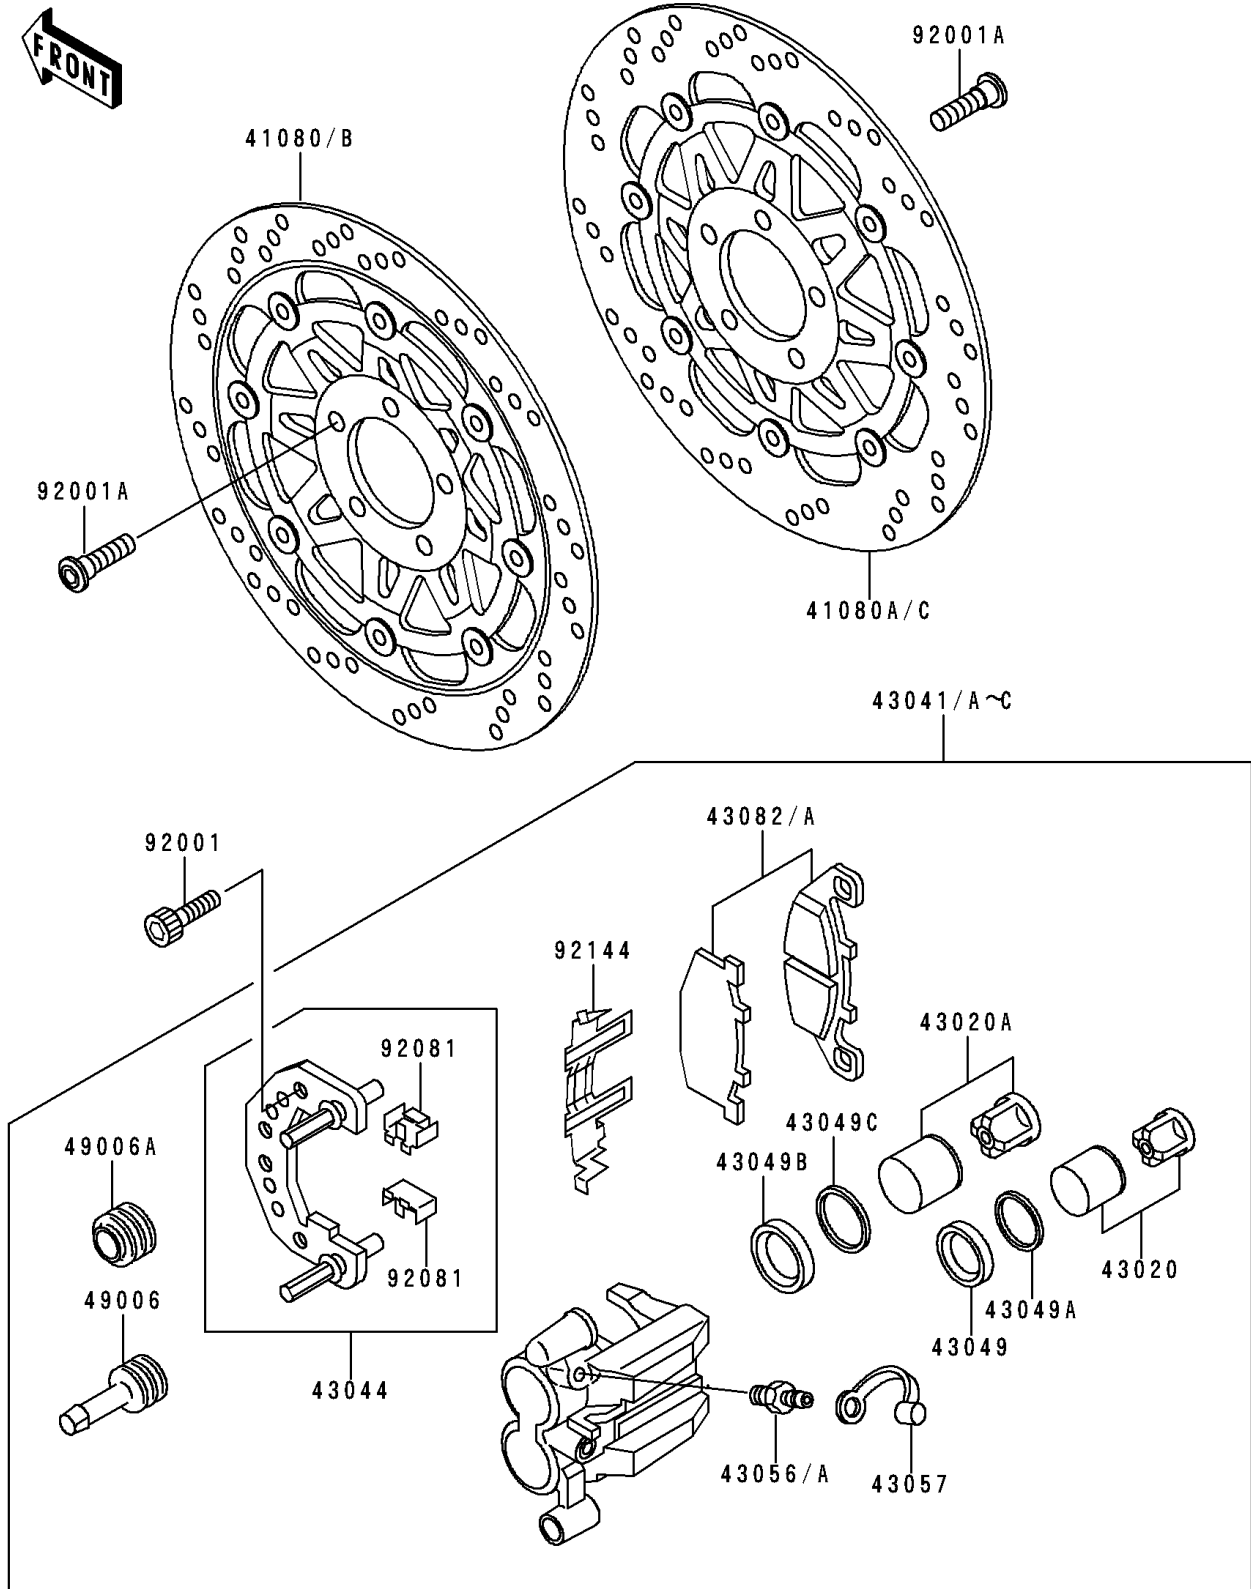

## 1990 Zephyr™ 550 PARTS DIAGRAM

Front Caliper(ZR550-B1/B2/B3)

F2292

## 1990 Zephyr™ 550 PARTS LIST

Front Caliper(ZR550-B1/B2/B3)

ITEM NAME	PART NUMBER	QUANTITY
DISC,FR,LH,SILVER NO.1 (Ref # 41080)	41080-1280-CM	1
DISC,FR,RH,SILVER NO.1 (Ref # 41080A)	41080-1281-CM	1
PISTON-COMP-BRAKE (Ref # 43020)	43020-1068	1
PISTON-COMP-BRAKE (Ref # 43020A)	43020-1069	1
CALIPER-ASSY,FR,LH,F.GRAY (Ref # 43041)	43041-1354-FE	1
CALIPER-ASSY,FR,RH,F.GRAY (Ref # 43041A)	43041-1355-FE	1
HOLDER-COMP-CALIPER (Ref # 43044)	43044-1067	1
PACKING,PISTON SEAL (Ref # 43049)	43049-1054	1
PACKING,PISTON (Ref # 43049A)	43049-1055	1
PACKING,PISTON SEAL (Ref # 43049B)	43049-1056	1
PACKING,PISTON (Ref # 43049C)	43049-1057	1
BREATHER (Ref # 43056)	43056-003	1
BREATHER-BRAKE (Ref # 43056A)	43056-1054	1
CAP-BREATHER (Ref # 43057)	43057-003	1
PAD-ASSY-BRAKE (Ref # 43082)	43082-1074	1
BOOT,CALIPER (Ref # 49006)	49006-1094	1
BOOT,CALIPER (Ref # 49006A)	49006-1095	1
BOLT,SOCKET,10X33 (Ref # 92001)	92001-1901	1
BOLT,DISC PLATE,8X30 (Ref # 92001A)	92001-1951	1
SPRING,PAD STOPPER (Ref # 92081)	92081-1661	1
SPRING,PAD (Ref # 92144)	92144-1070	1