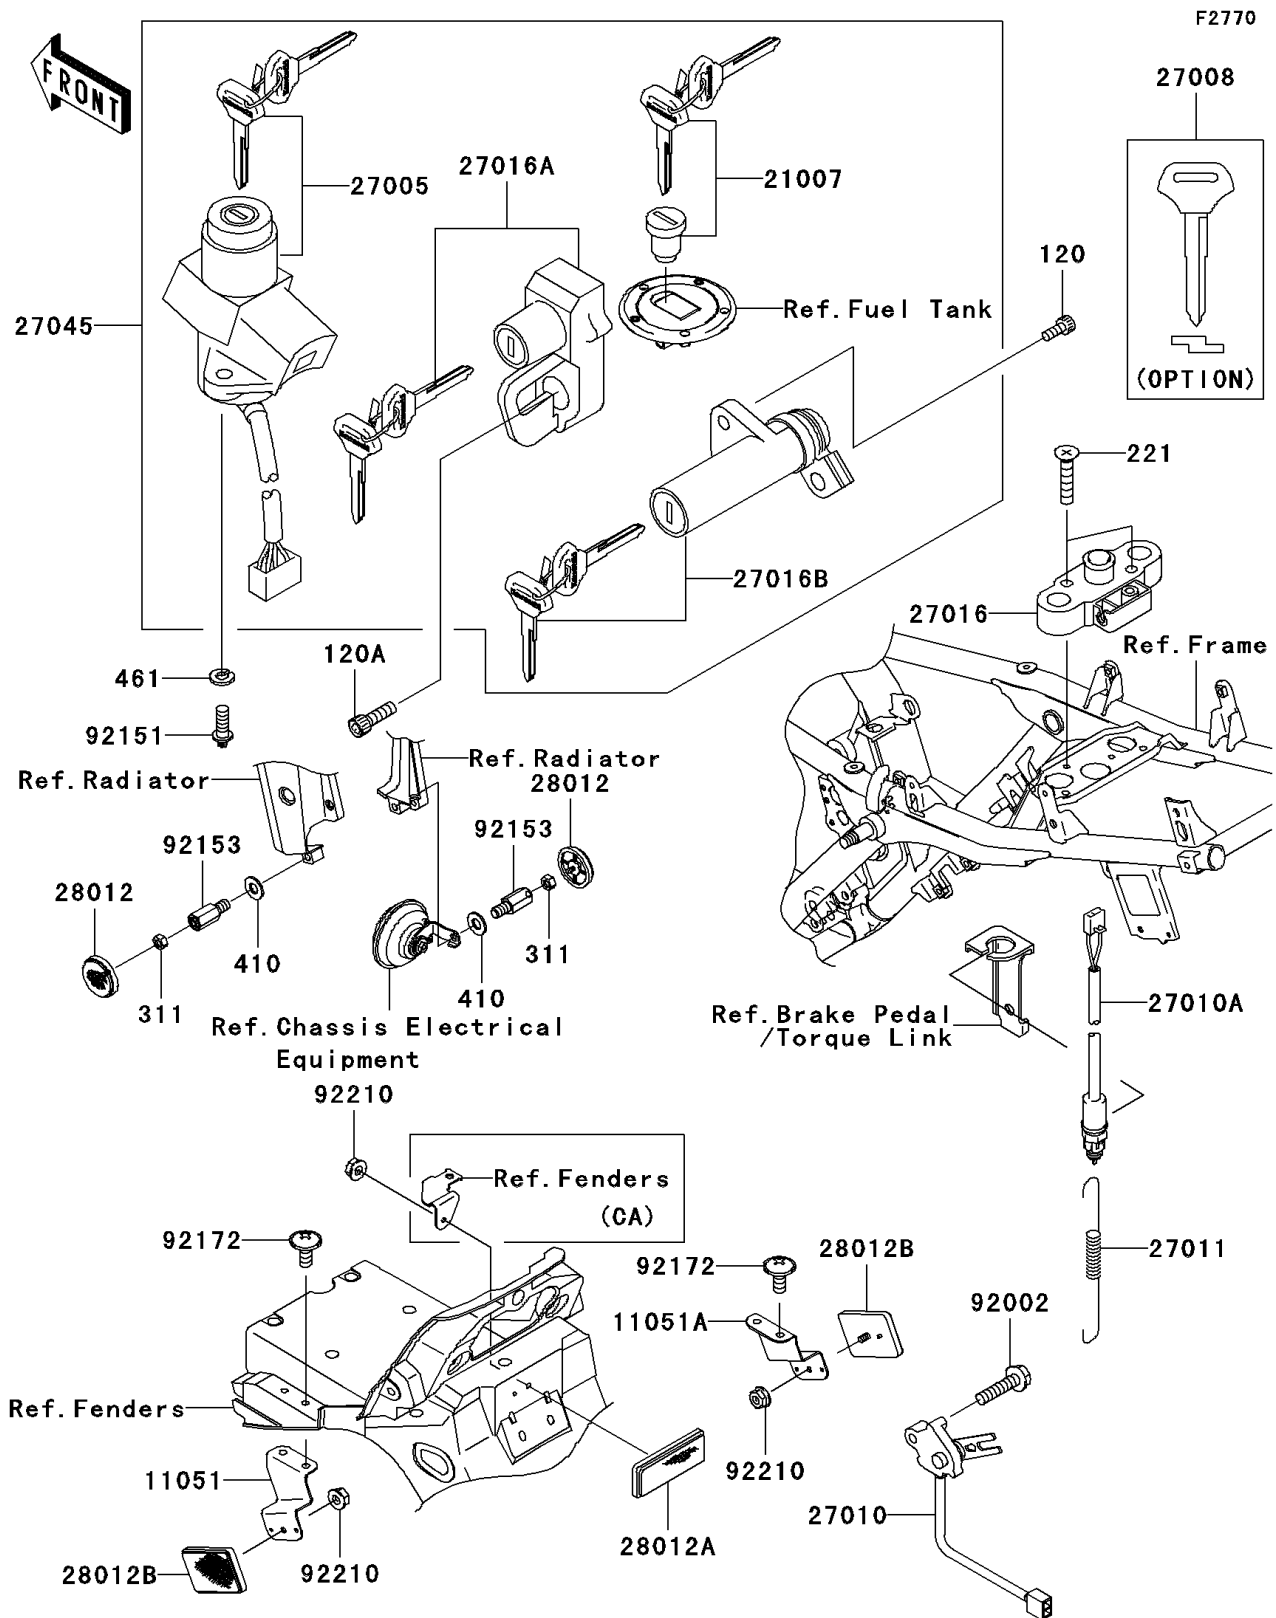

## 2004 ZRX1200 PARTS DIAGRAM

Ignition Switch/Locks/Reflectors

## 2004 ZRX1200 PARTS LIST

Ignition Switch/Locks/Reflectors

ITEM NAME	PART NUMBER	QUANTITY
BOLT-SOCKET (Ref # 120)	120S0512	1
BOLT-SOCKET (Ref # 120A)	120S0620	1
SCREW-CSK-CROSS (Ref # 221)	221F0630	1
NUT-HEX (Ref # 311)	311L0500	1
WASHER-PLAIN-SMALL,8MM,BLACK (Ref # 410)	410F0800	1
WASHER-SPRING (Ref # 461)	461L0600	1
BRACKET,REFLECTOR,RR,SIDE,LH (Ref # 11051)	11051-1131	1
BRACKET,REFLECTOR,RR,SIDE,RH (Ref # 11051A)	11051-1132	1
ROTOR,LOCK,TANK CAP (Ref # 21007)	21007-5042	1
SWITCH-ASSY-IGNITION (Ref # 27005)	27005-5120	1
KEY-LOCK,BLANK (Ref # 27008)	27008-1189	1
SWITCH,SIDE STAND (Ref # 27010)	27010-1465	1
SWITCH,REAR BRAKE (Ref # 27010A)	27010-1479	1
SPRING,BRAKE LAMP SWITCH (Ref # 27011)	27011-017	1
LOCK-ASSY,SEAT STRIKER (Ref # 27016)	27016-1098	1
LOCK-ASSY,HELMET (Ref # 27016A)	27016-5249	1
LOCK-ASSY,SEAT (Ref # 27016B)	27016-5250	1
SWITCH-ASSY (Ref # 27045)	27045-5142	1
REFLECTOR-REFLEX,FR (Ref # 28012)	28012-016	1
REFLECTOR-REFLEX (Ref # 28012A)	28012-1077	1
REFLECTOR-REFLEX (Ref # 28012B)	28012-1088	1
BOLT,FLANGED,6X25 (Ref # 92002)	92002-1582	1
BOLT,TORX,6X16 (Ref # 92151)	92151-1911	1
BOLT,8MM (Ref # 92153)	92153-0788	1
SCREW,6X14 (Ref # 92172)	92172-0004	1
NUT,FLANGED,5MM (Ref # 92210)	92210-0007	1