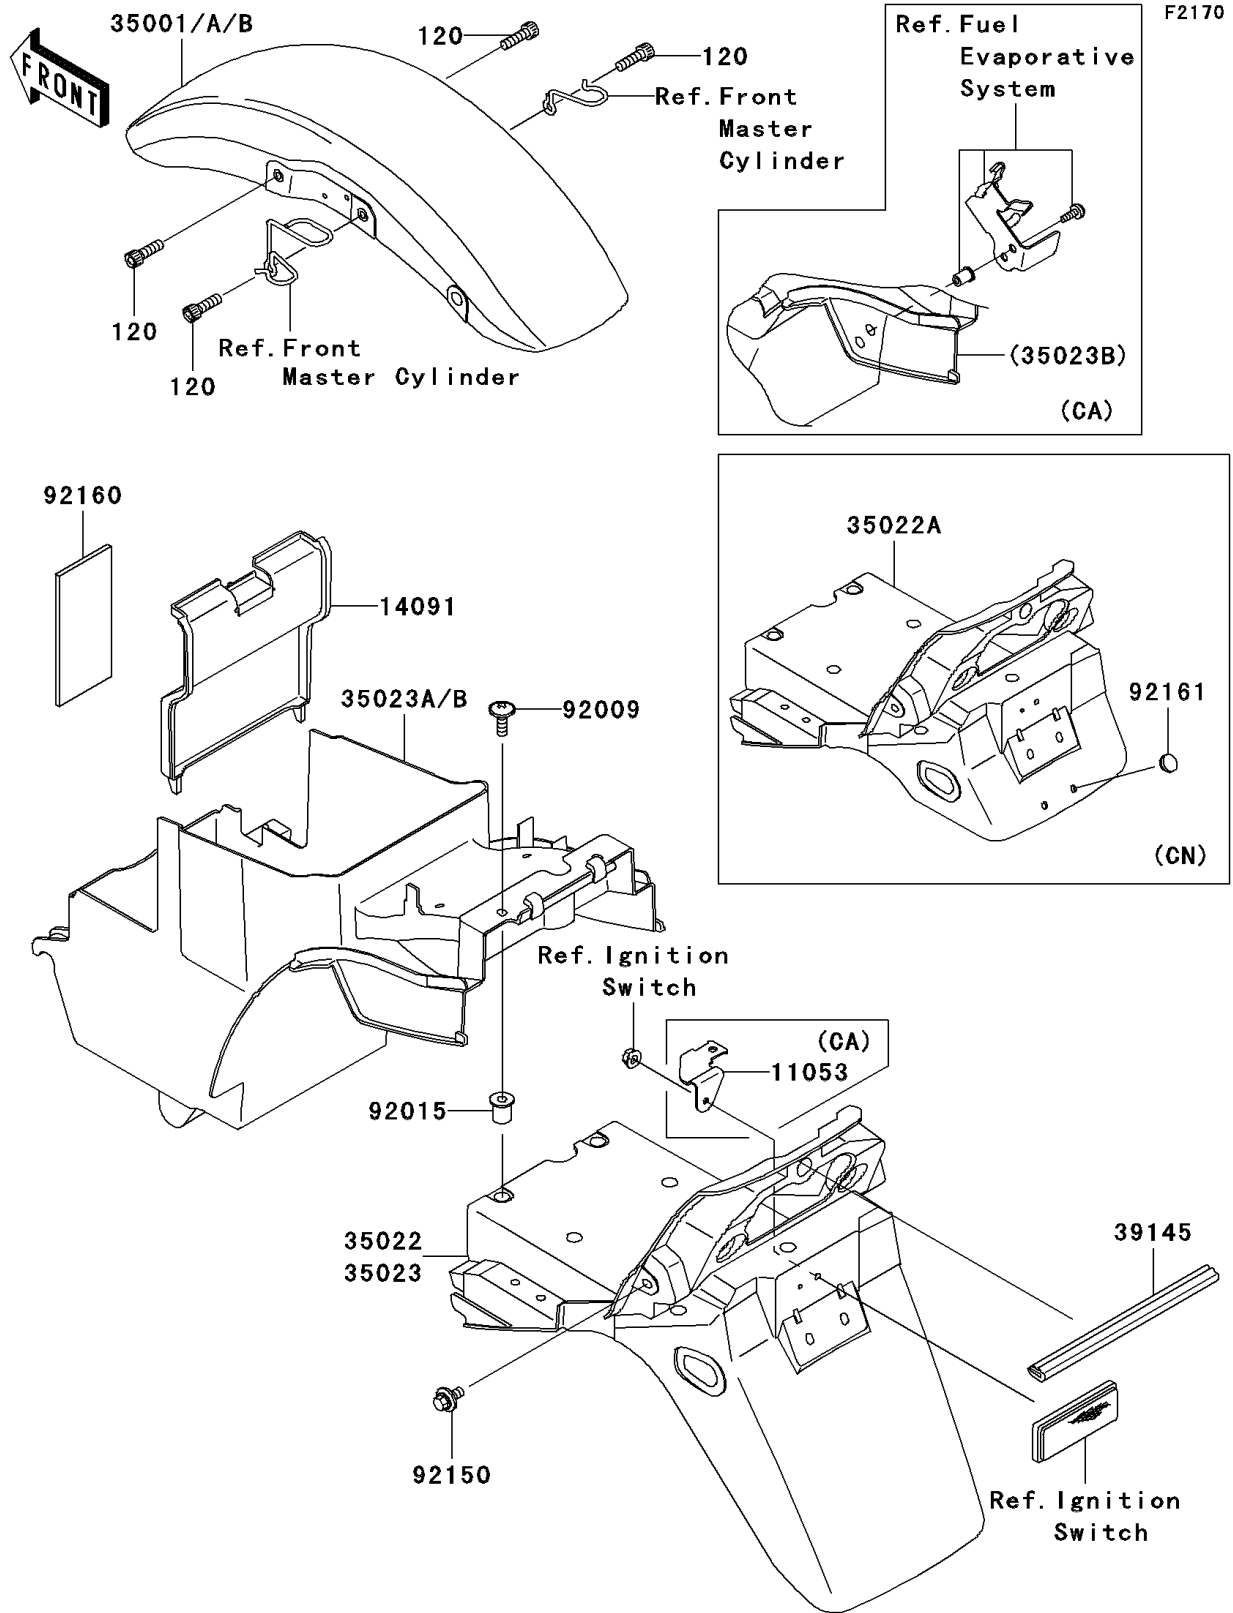

2004 ZRX1200 PARTS DIAGRAM

Fenders

2004 ZRX1200 PARTS LIST

Fenders

ITEM NAME	PART NUMBER	QUANTITY
BOLT-SOCKET (Ref # 120)	120S0620	1
COVER,BATTERY (Ref # 14091)	14091-1353	1
FENDER-ASSY-FRONT,P.RED (Ref # 35001)	35001-1205-234	1
TRIM-SEAL,L=120 (Ref # 39145)	39145-1104	1
SCREW,6X18 (Ref # 92009)	92009-1663	1
NUT (Ref # 92015)	92015-1700	1
BOLT,FLANGED,6X14 (Ref # 92150)	92150-1689	1
DAMPER (Ref # 92160)	92160-1851	1
BRACKET,RELAY (Ref # 11053)	11053-0508	1
FENDER-ASSY-FRONT,G.SILVER (Ref # 35001A)	35001-1205-474	1
FENDER-ASSY-FRONT,C.L.GREEN (Ref # 35001B)	35001-1205-8N	1
FENDER-COMP-REAR,RR (Ref # 35022)	35022-1336	1
FENDER-COMP-REAR,RR (Ref # 35022A)	35022-1341	1
FENDER-REAR,RR (Ref # 35023)	35023-1501	1
FENDER-REAR,FR (Ref # 35023A)	35023-1550	1
FENDER-REAR,FR (Ref # 35023B)	35023-1552	1
DAMPER (Ref # 92161)	92161-1084	1