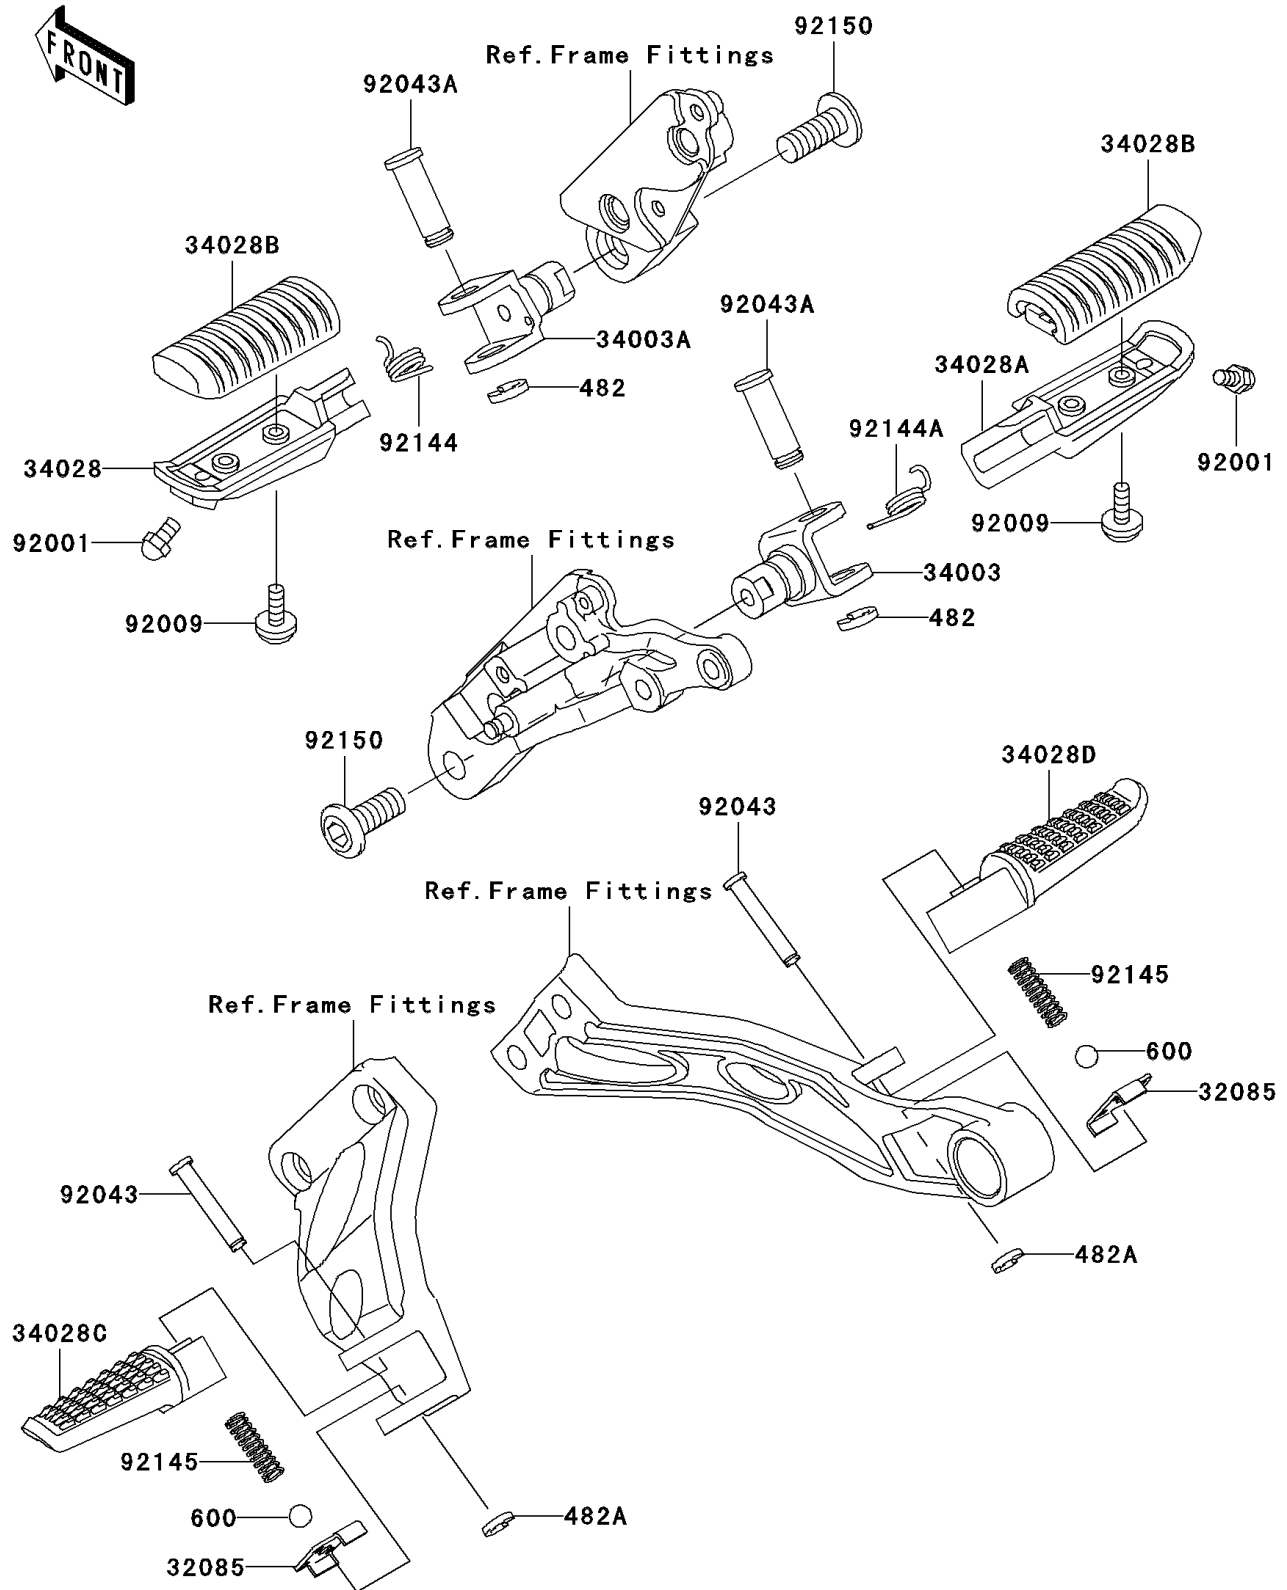

2004 ZRX1200 PARTS DIAGRAM

Footrests

F2160

2004 ZRX1200 PARTS LIST

Footrests

ITEM NAME	PART NUMBER	QUANTITY
CIRCLIP-TYPE-E,10MM (Ref # 482)	482L0100	1
CIRCLIP-TYPE-E,5MM (Ref # 482A)	482L5000	1
BALL-STEEL,1/4" (Ref # 600)	600A0800	1
STOPPER,REAR STEP (Ref # 32085)	32085-0046	1
HOLDER-STEP (Ref # 34003)	34003-1327	1
HOLDER-STEP (Ref # 34003A)	34003-1474	1
STEP,FR,LH (Ref # 34028)	34028-1428	1
STEP,FR,RH (Ref # 34028A)	34028-1429	1
STEP,FR,RUBBER (Ref # 34028B)	34028-1430	1
STEP,RR,LH (Ref # 34028C)	34028-1480	1
STEP,RR,RH (Ref # 34028D)	34028-1481	1
BOLT,BANK SENSOR (Ref # 92001)	92001-1905	1
SCREW,5X14 (Ref # 92009)	92009-1404	1
PIN,6X40 (Ref # 92043)	92043-1595	1
PIN,12X37 (Ref # 92043A)	92043-1641	1
SPRING,STEP RETURN (Ref # 92144)	92144-1567	1
SPRING,STEP RETURN (Ref # 92144A)	92144-1568	1
SPRING (Ref # 92145)	92145-1319	1
BOLT,SOCKET,10X25 (Ref # 92150)	92150-1268	1