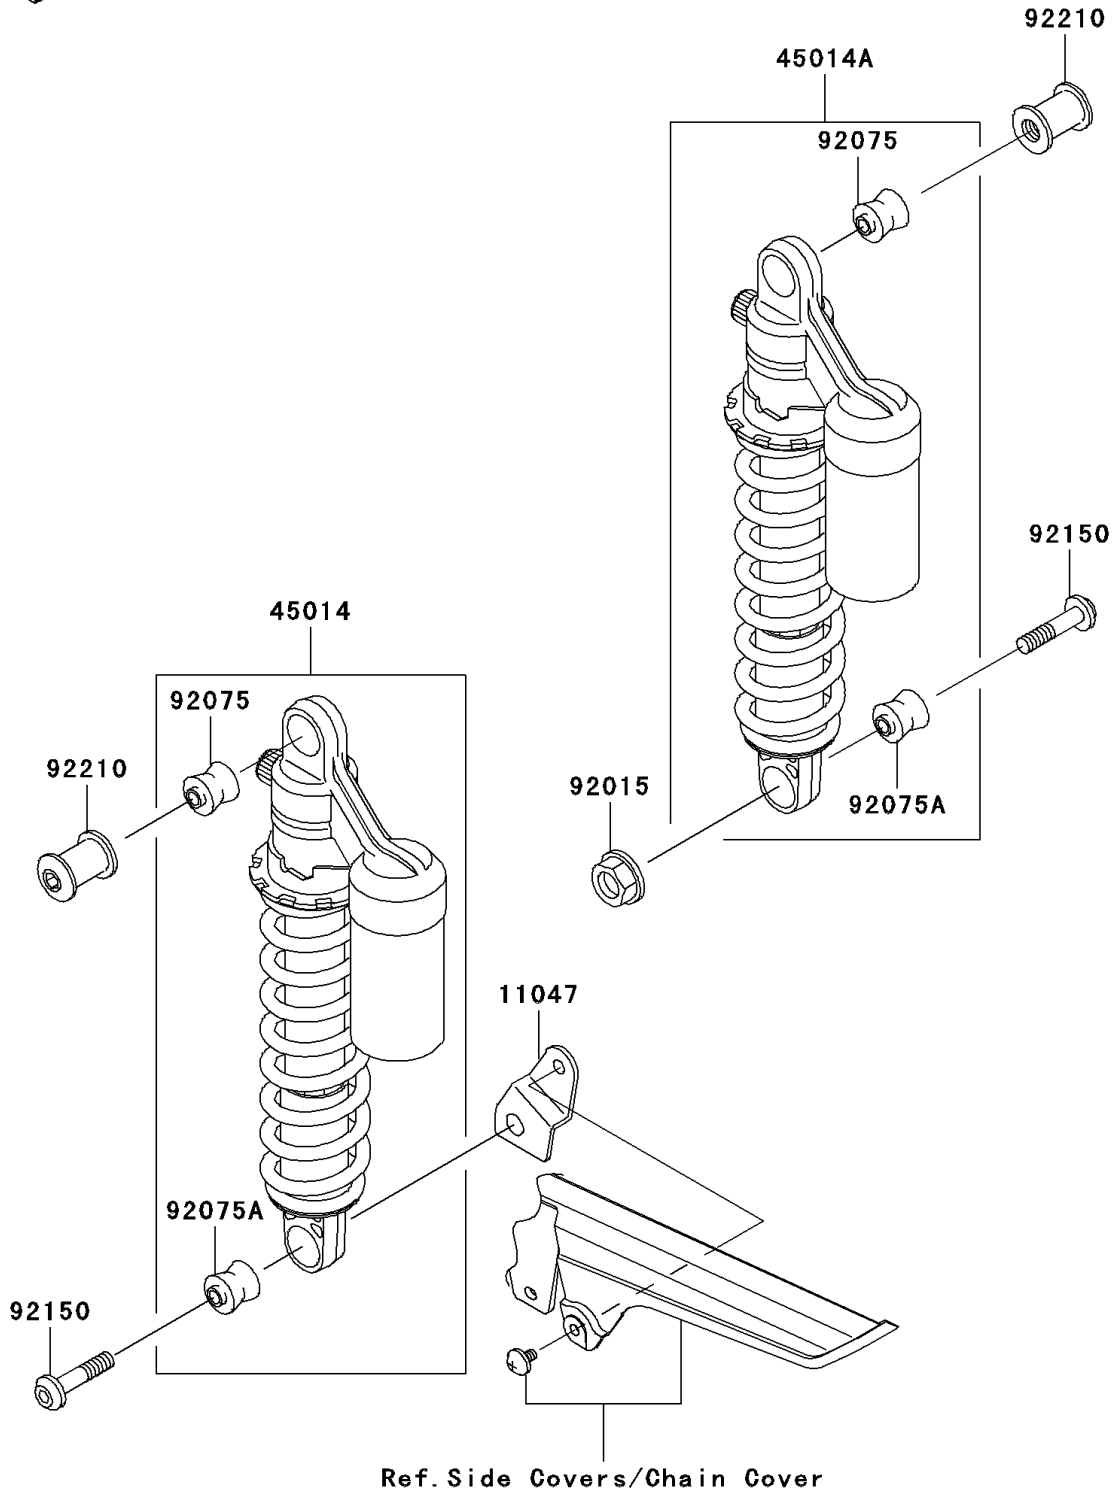

## 2004 ZRX1200 PARTS DIAGRAM

Suspension/Shock Absorber

F2151

## 2004 ZRX1200 PARTS LIST

Suspension/Shock Absorber

ITEM NAME	PART NUMBER	QUANTITY
BRACKET,CHAIN CASE (Ref # 11047)	11047-1239	1
SHOCKABSORBER,LH,BARREL (Ref # 45014)	45014-0062-2H	1
SHOCKABSORBER,RH,BARREL (Ref # 45014A)	45014-0063-2H	1
NUT,FLANGED,10MM (Ref # 92015)	92015-1335	1
DAMPER,SHOCKABSORBER (Ref # 92075)	92075-1141	1
DAMPER,SHOCKABSORBER (Ref # 92075A)	92075-1586	1
BOLT,SOCKET,10X45 (Ref # 92150)	92150-1736	1
NUT,HOOK (Ref # 92210)	92210-1274	1