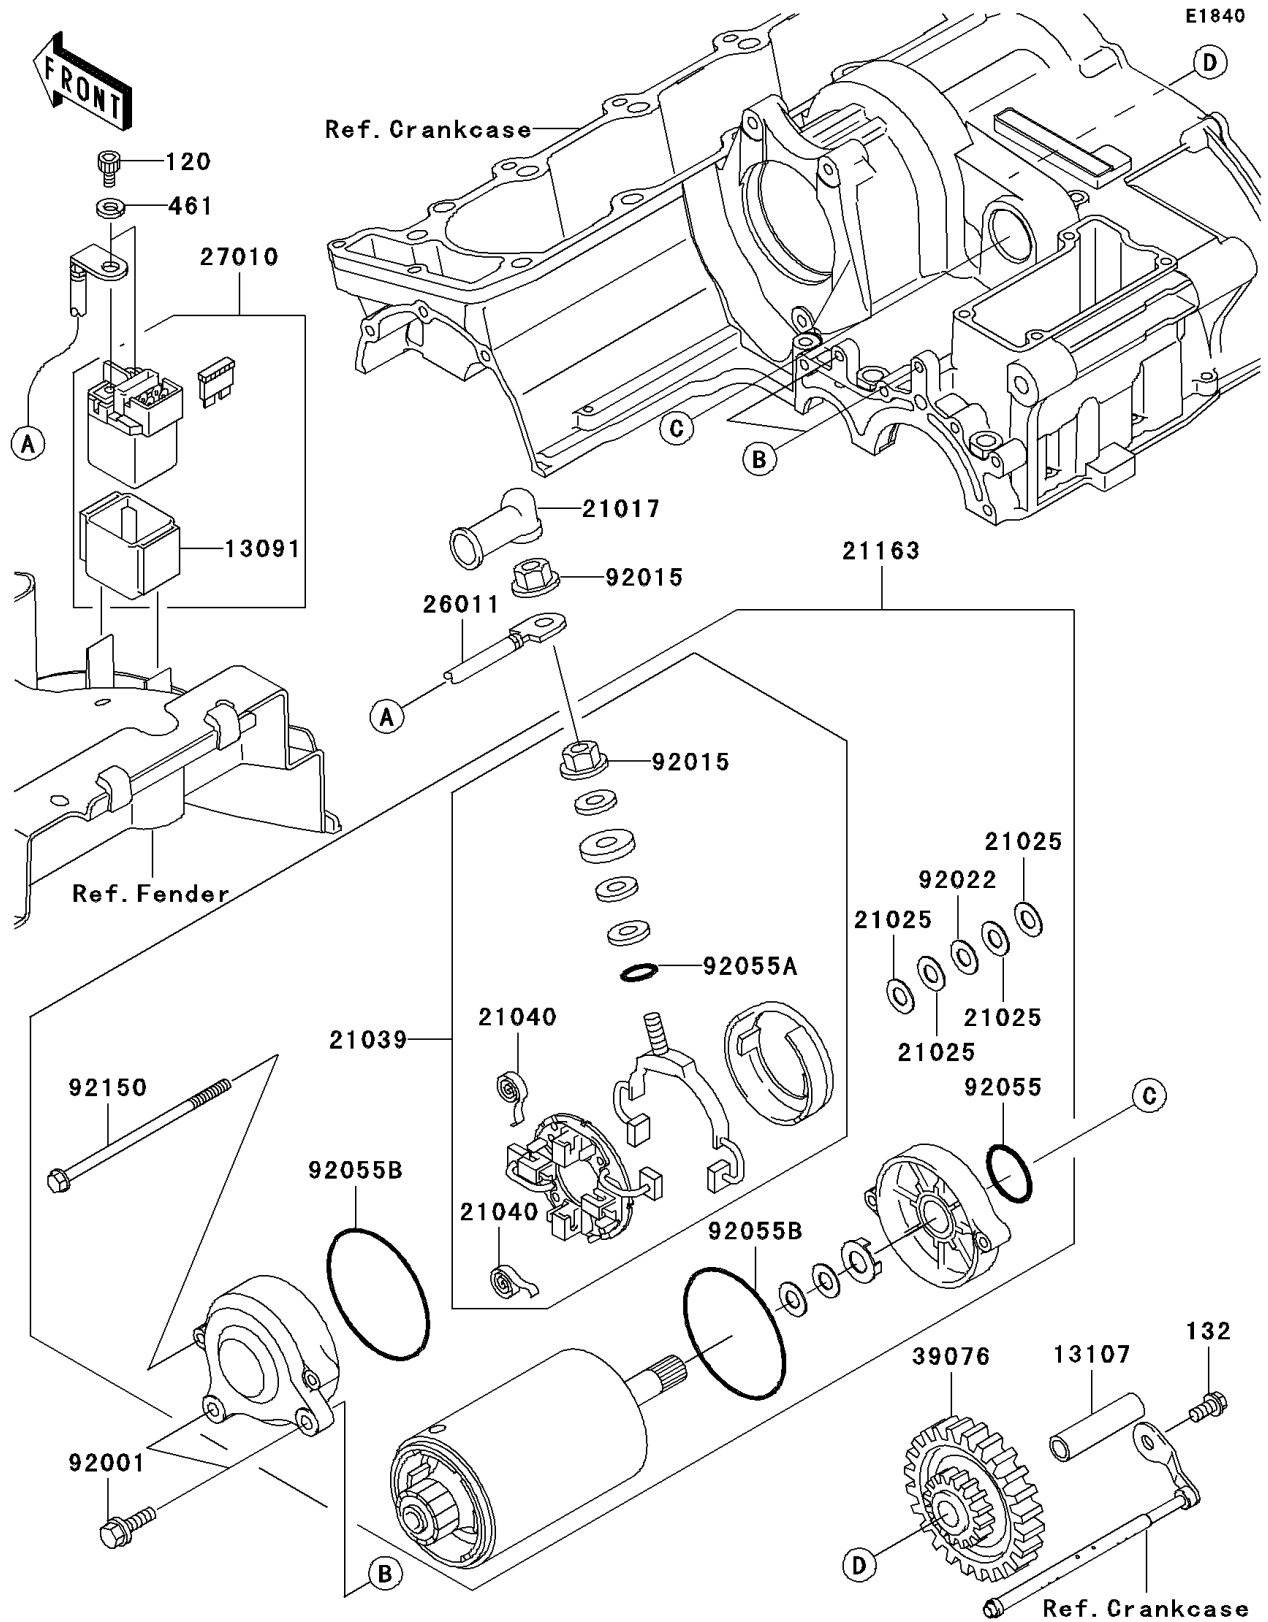

2004 ZRX1200 PARTS DIAGRAM

Starter Motor

2004 ZRX1200 PARTS LIST

Starter Motor

ITEM NAME	PART NUMBER	QUANTITY
BOLT-SOCKET (Ref # 120)	120S0510	1
BOLT-FLANGED-SMALL (Ref # 132)	132G0612	1
WASHER-SPRING,5MM,BLACK (Ref # 461)	461K0500	1
HOLDER,MAGNETIC SWITCH (Ref # 13091)	13091-1884	1
SHAFT,IDLE GEAR (Ref # 13107)	13107-1106	1
GROMMET,STARTER TERMINAL (Ref # 21017)	21017-017	1
WASHER,9.1X18X0.2 (Ref # 21025)	21025-011	1
BRUSH,CARBON (Ref # 21039)	21039-1060	1
SPRING-BRUSH (Ref # 21040)	21040-1055	1
STARTER-ELECTRIC (Ref # 21163)	21163-1161	1
WIRE-LEAD (Ref # 26011)	26011-1654	1
SWITCH,MAGNETIC (Ref # 27010)	27010-1327	1
LIMITER,STARTER IDLE GEAR (Ref # 39076)	39076-1061	1
BOLT,6X20 (Ref # 92001)	92001-1947	1
NUT,STARTER MOTOR (Ref # 92015)	92015-1476	1
WASHER,9.1X18X0.8 (Ref # 92022)	92022-1132	1
RING-O (Ref # 92055)	92055-1276	1
RING-O,4.5X2.0 (Ref # 92055A)	92055-1370	1
RING-O,STARTER MOTOR (Ref # 92055B)	92055-1381	1
BOLT,5X110 (Ref # 92150)	92150-1143	1