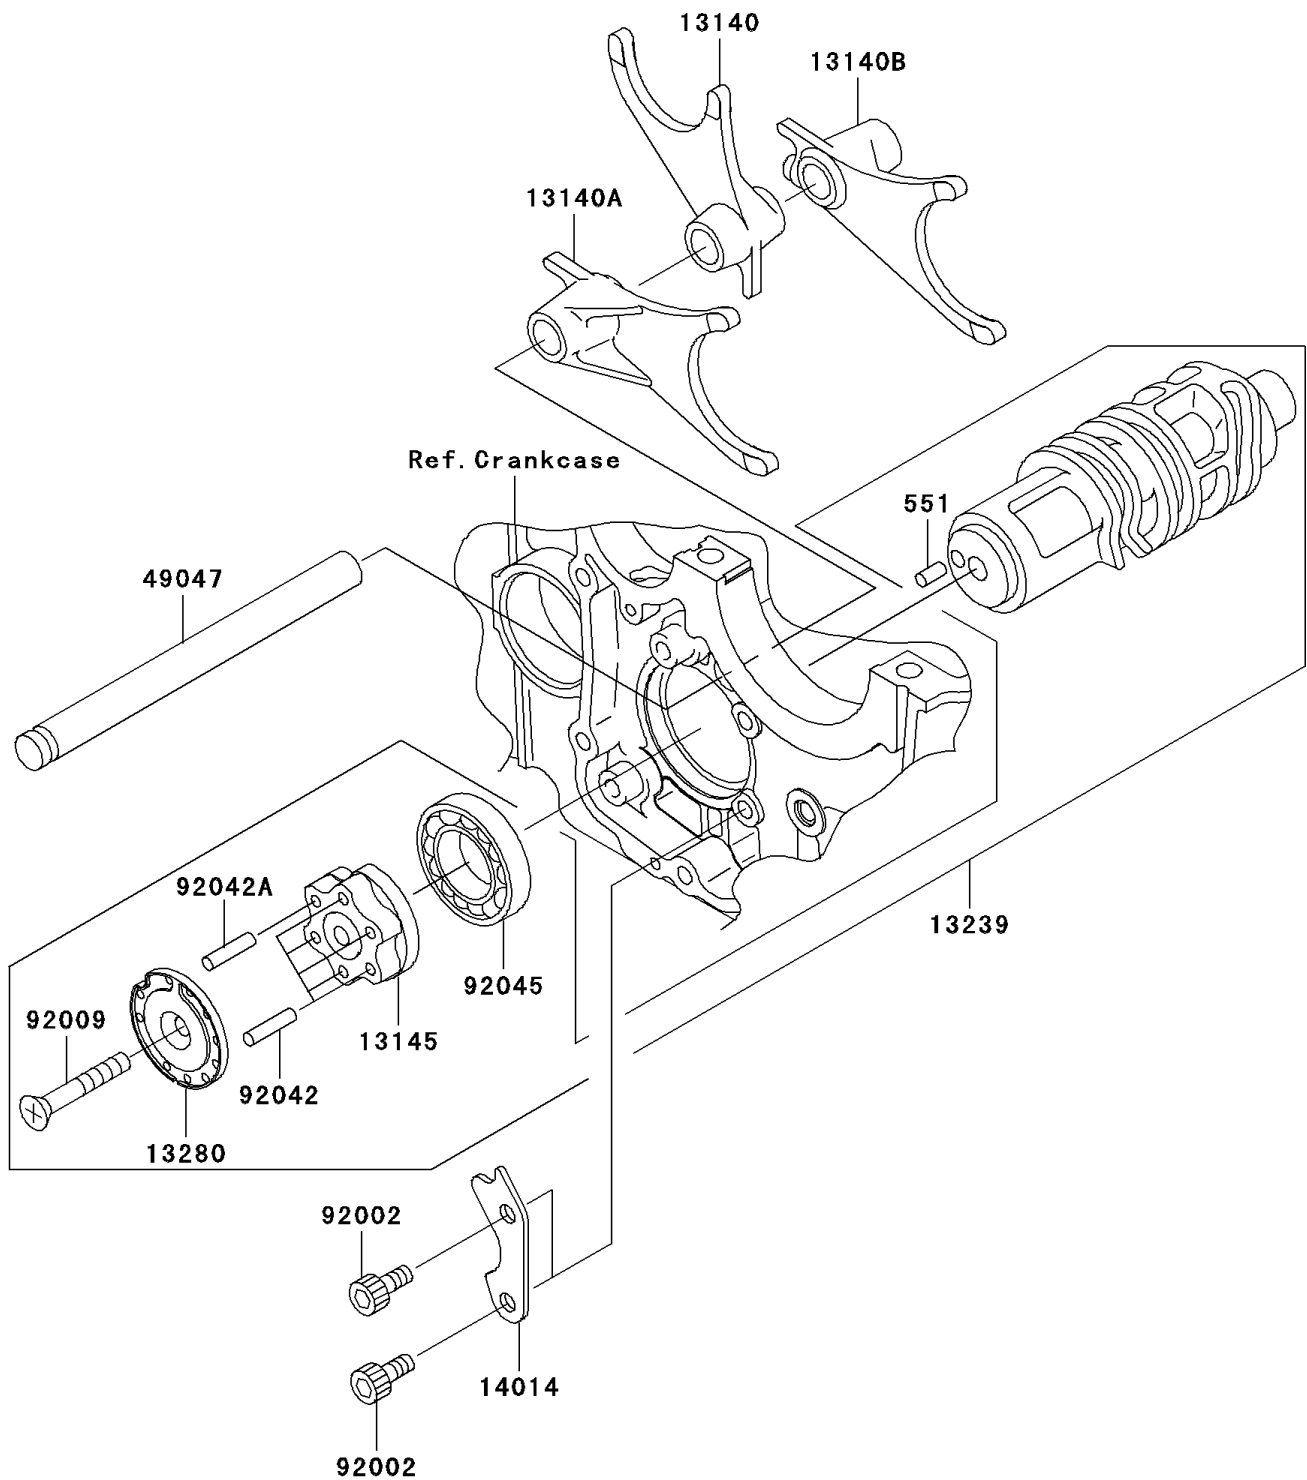

## 2004 ZRX1200 PARTS DIAGRAM

Gear Change Drum/Shift Fork(s)

E1362

## 2004 ZRX1200 PARTS LIST

Gear Change Drum/Shift Fork(s)

ITEM NAME	PART NUMBER	QUANTITY
PIN-DOWEL,4X8 (Ref # 551)	551A0408	1
FORK-SHIFT (Ref # 13140)	13140-1196	1
FORK-SHIFT (Ref # 13140A)	13140-1197	1
FORK-SHIFT (Ref # 13140B)	13140-1198	1
CAM-CHANGE DRUM (Ref # 13145)	13145-1091	1
DRUM-ASSY-CHANGE (Ref # 13239)	13239-1212	1
HOLDER (Ref # 13280)	13280-1230	1
PLATE-POSITION,CHANGE DRUM (Ref # 14014)	14014-1059	1
ROD-SHIFT (Ref # 49047)	49047-1055	1
BOLT,SOCKET,6X16 (Ref # 92002)	92002-1778	1
SCREW,6X45 (Ref # 92009)	92009-1599	1
PIN,DOWEL,4X15.8 (Ref # 92042)	92042-014	1
PIN,DOWEL,4X17.8 (Ref # 92042A)	92042-020	1
BEARING-BALL,16005(NTN) (Ref # 92045)	92045-1045	1