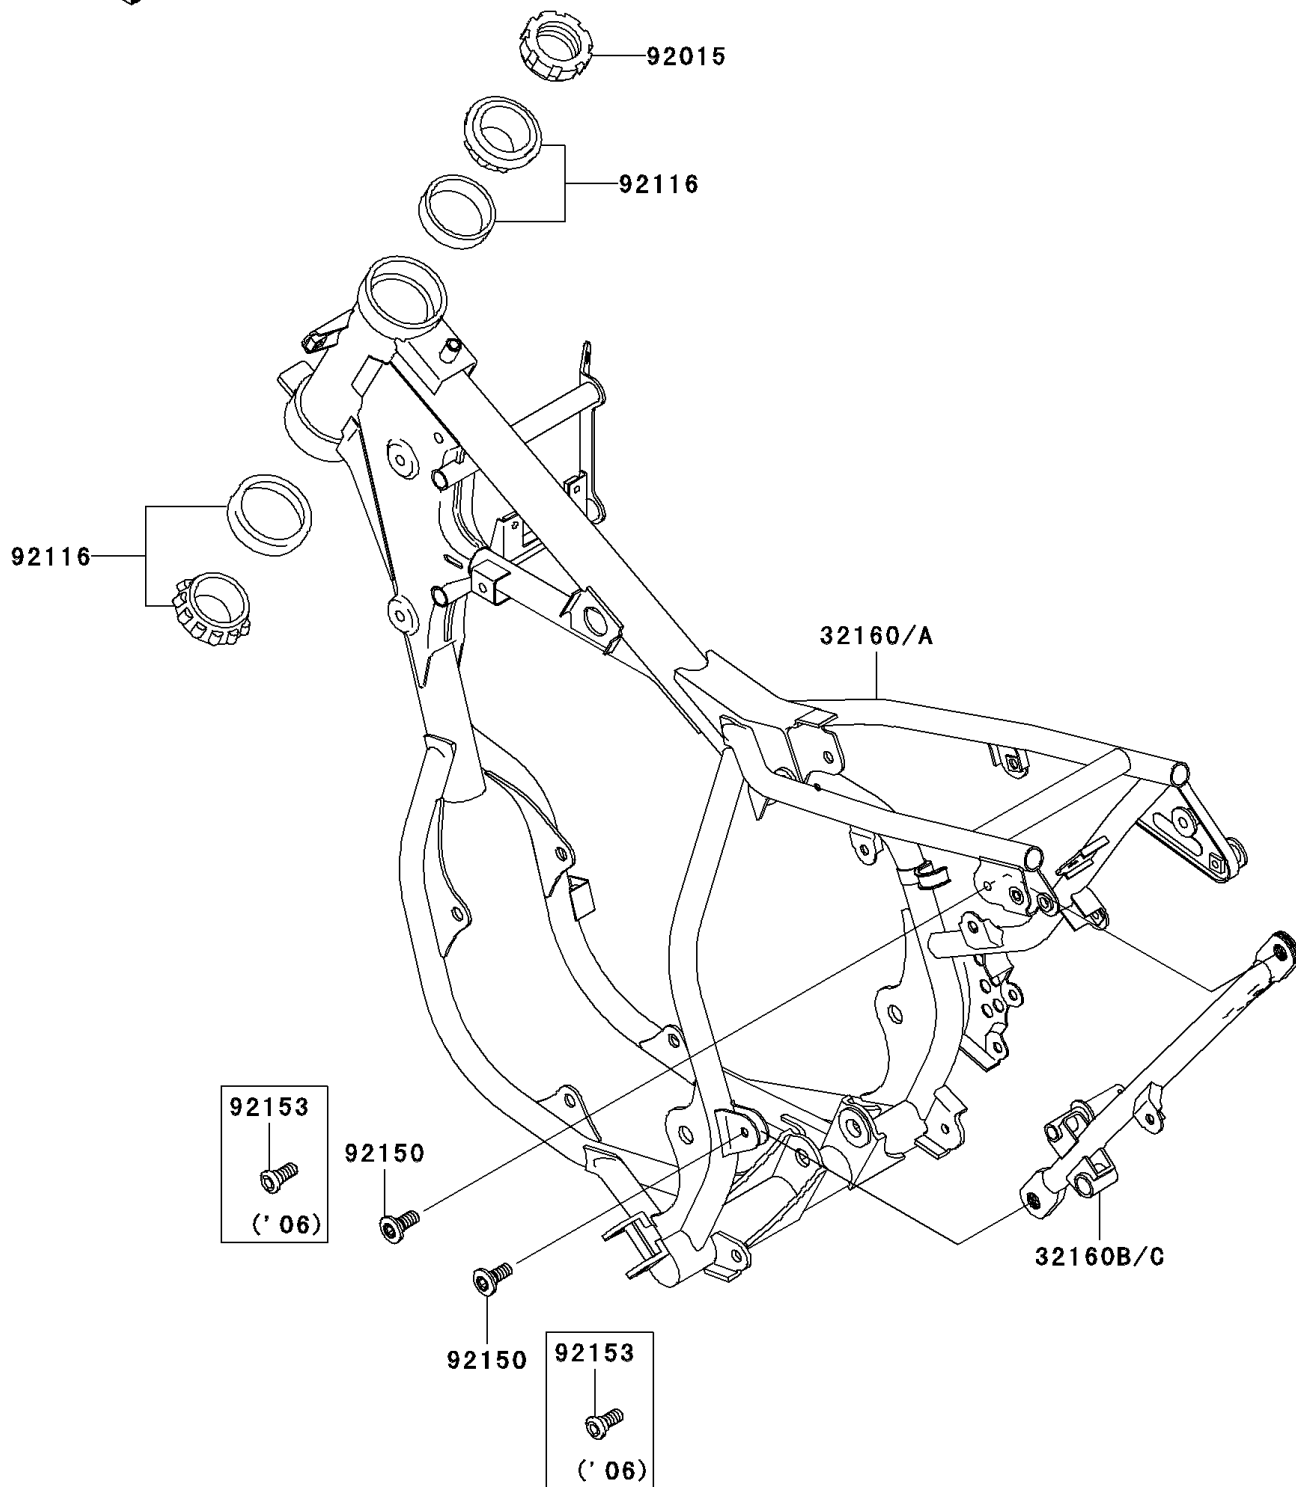

2006 KX™65 PARTS DIAGRAM

Frame

F2120

2006 KX™65 PARTS LIST

Frame

ITEM NAME	PART NUMBER	QUANTITY
FRAME-COMP,P.SILVER (Ref # 32160A)	32160-0117-458	1
FRAME-COMP,SUB,P.SILVER (Ref # 32160C)	32160-1611-458	1
NUT,STEERING STEM,25MM (Ref # 92015)	92015-1684	1
BEARING-ROLLER,H1-CAP32005JRRS (Ref # 92116)	92116-1065	1
BOLT,SOCKET,8X20 (Ref # 92153)	92153-1621	1