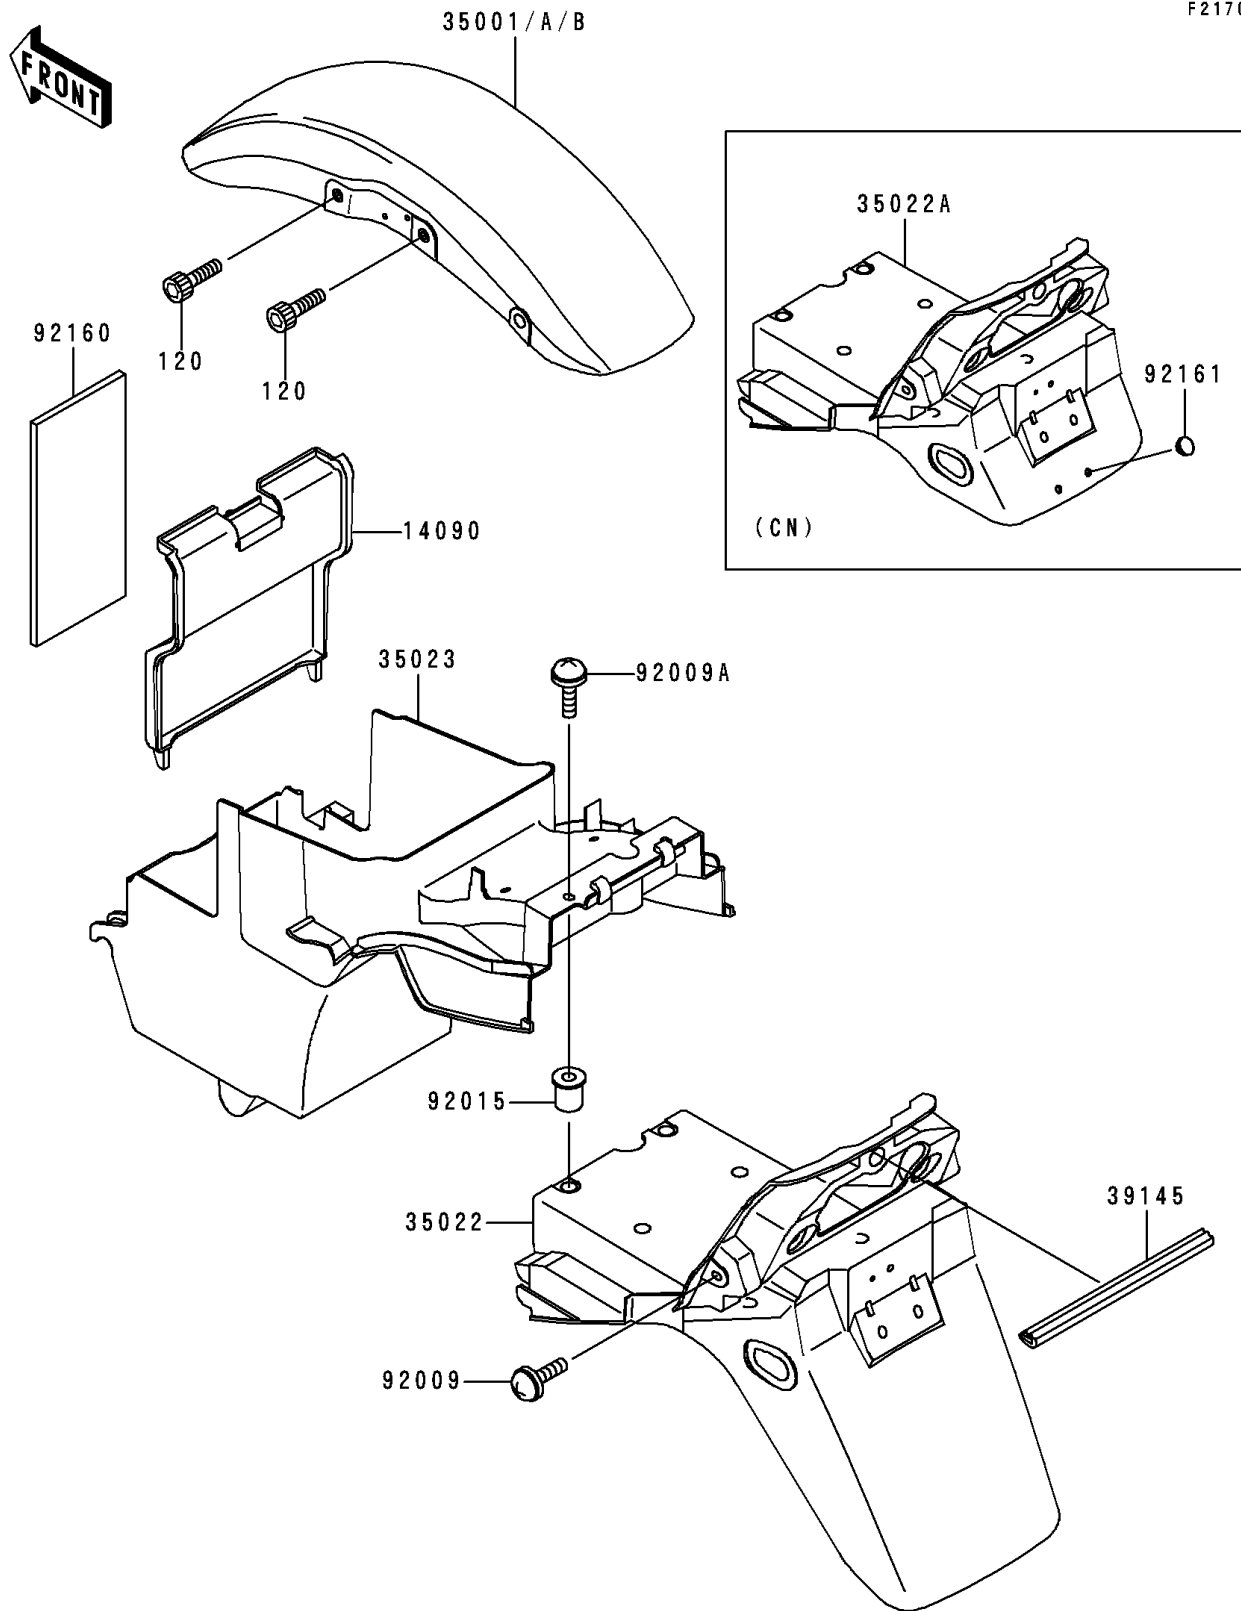

## 1999 ZRX1100 PARTS DIAGRAM

Fenders

F2170

## 1999 ZRX1100 PARTS LIST

### Fenders

ITEM NAME	PART NUMBER	QUANTITY
BOLT-SOCKET,6X20 (Ref # 120)	120S0620	1
COVER,BATTERY (Ref # 14090)	14090-1768	1
FENDER-ASSY-FRONT,P.J.GREEN (Ref # 35001B)	35001-1175-U5	1
FENDER-REAR,FR (Ref # 35023)	35023-1488	1
TRIM-SEAL,L=120 (Ref # 39145)	39145-1104	1
SCREW,6X14 (Ref # 92009)	92009-1662	1
SCREW,6X18 (Ref # 92009A)	92009-1663	1
NUT (Ref # 92015)	92015-1700	1
DAMPER (Ref # 92160)	92160-1851	1
FENDER-COMP-REAR,RR (Ref # 35022)	35022-1336	1
FENDER-COMP-REAR,RR (Ref # 35022A)	35022-1341	1
DAMPER (Ref # 92161)	92161-1084	1