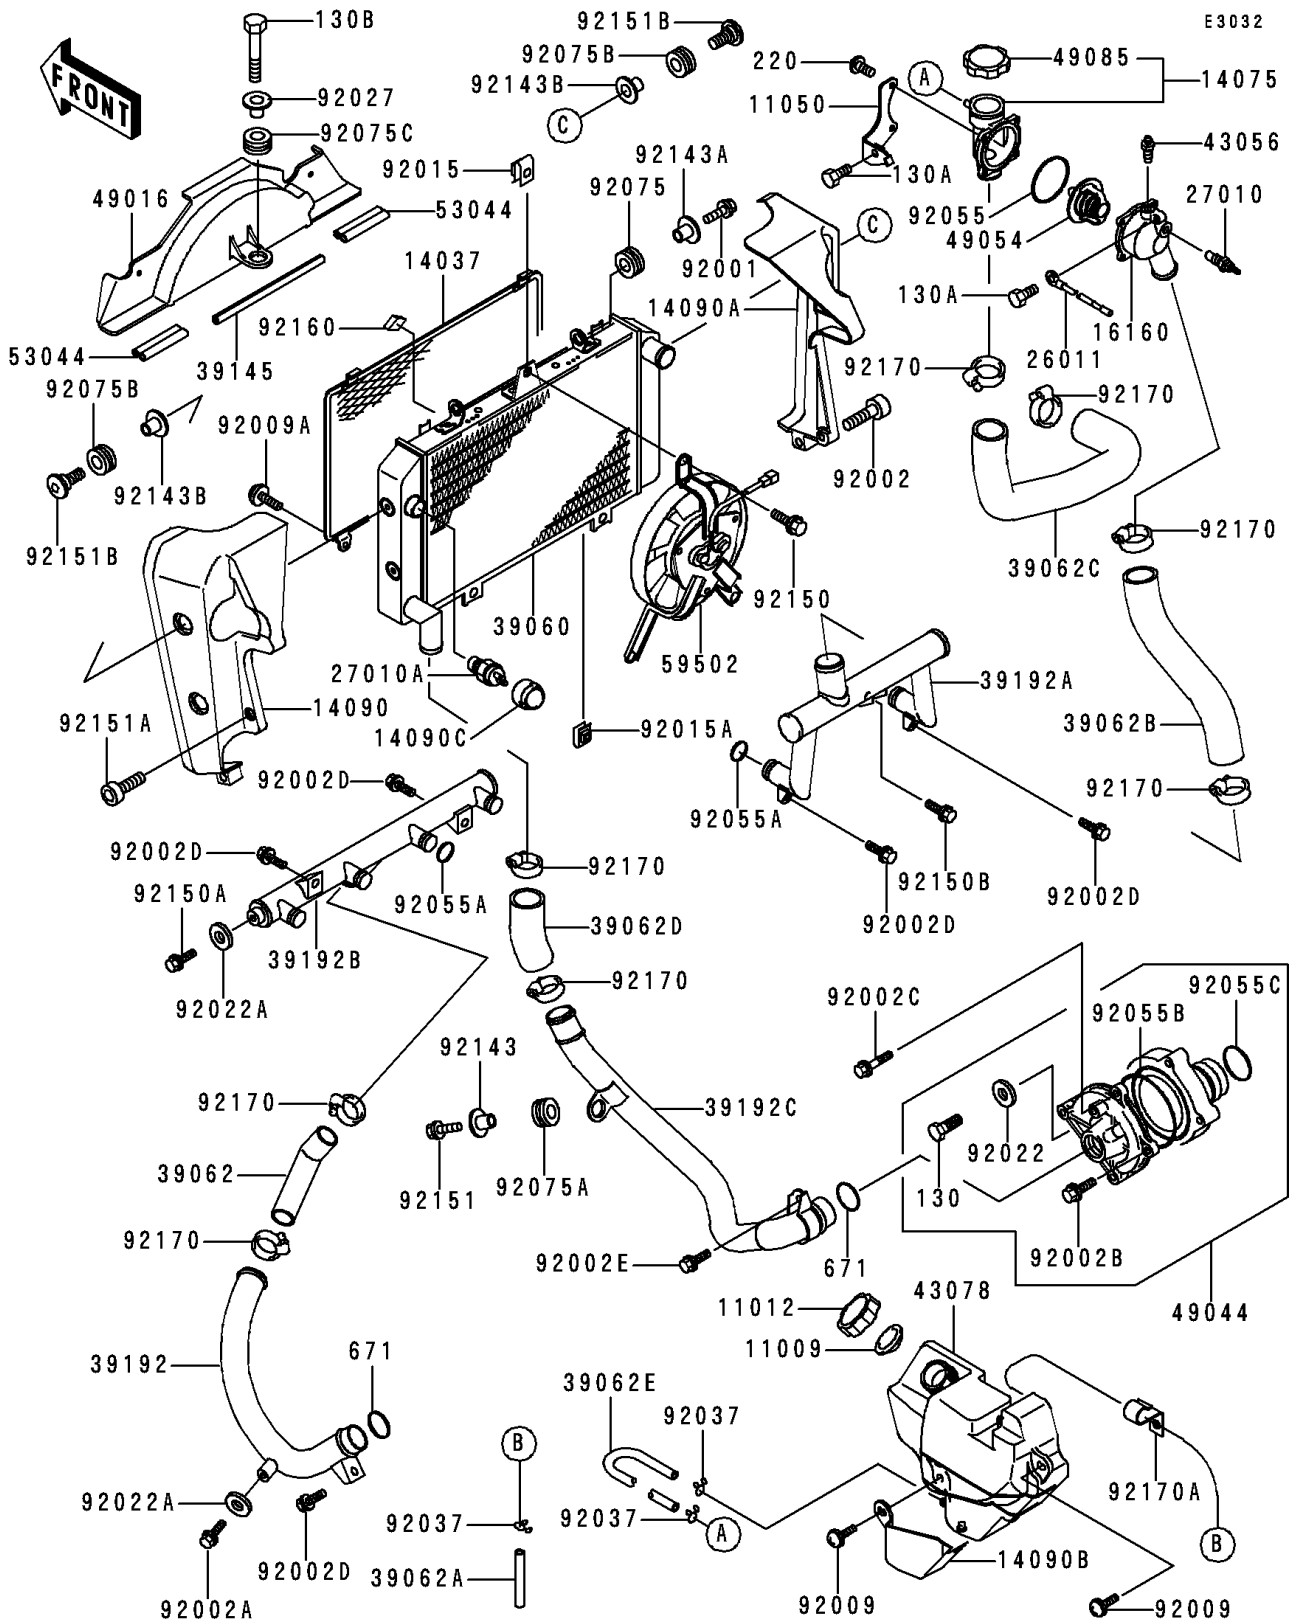

1999 ZRX1100 PARTS DIAGRAM

Radiator

1999 ZRX1100 PARTS LIST

Radiator

ITEM NAME	PART NUMBER	QUANTITY
GASKET,RESERVOIR TANK CAP (Ref # 11009)	11009-1145	1
CAP (Ref # 11012)	11012-1084	1
BRACKET (Ref # 11050)	11050-1118	1
SCREEN,RADIATOR (Ref # 14037)	14037-1235	1
CAP-ASSY (Ref # 14075)	14075-1068	1
COVER,RADIATOR,LH (Ref # 14090)	14090-1773	1
COVER,RADIATOR,RH (Ref # 14090A)	14090-1774	1
COVER,RESERVOIR (Ref # 14090B)	14090-1791	1
COVER (Ref # 14090C)	14090-1830	1
BODY,THERMOSTAT,LWR (Ref # 16160)	16160-1117	1
WIRE-LEAD,(-) (Ref # 26011)	26011-1590	1
SWITCH,SENSOR WATER (Ref # 27010)	27010-1346	1
SWITCH (Ref # 27010A)	27010-1372	1
RADIATOR (Ref # 39060)	39060-1170	1
HOSE-COOLING,PUMP-CYLINDER (Ref # 39062)	39062-1276	1
HOSE-COOLING,OVERFLOW (Ref # 39062A)	39062-1533	1
HOSE-COOLING (Ref # 39062B)	39062-1704	1
HOSE-COOLING (Ref # 39062C)	39062-1705	1
HOSE-COOLING (Ref # 39062D)	39062-1706	1
HOSE-COOLING (Ref # 39062E)	39062-1714	1
TRIM-SEAL,SIDE COWLING (Ref # 39145)	39145-1055	1
PIPE-WATER,PUMP-CYLINDER (Ref # 39192)	39192-1011	1
PIPE-WATER (Ref # 39192A)	39192-1092	1
PIPE-WATER (Ref # 39192B)	39192-1122	1
PIPE-WATER (Ref # 39192C)	39192-1124	1
BREATHER (Ref # 43056)	43056-003	1
RESERVOIR (Ref # 43078)	43078-1155	1
COVER-SEAL (Ref # 49016)	49016-1190	1
PUMP-WATER (Ref # 49044)	49044-1076	1