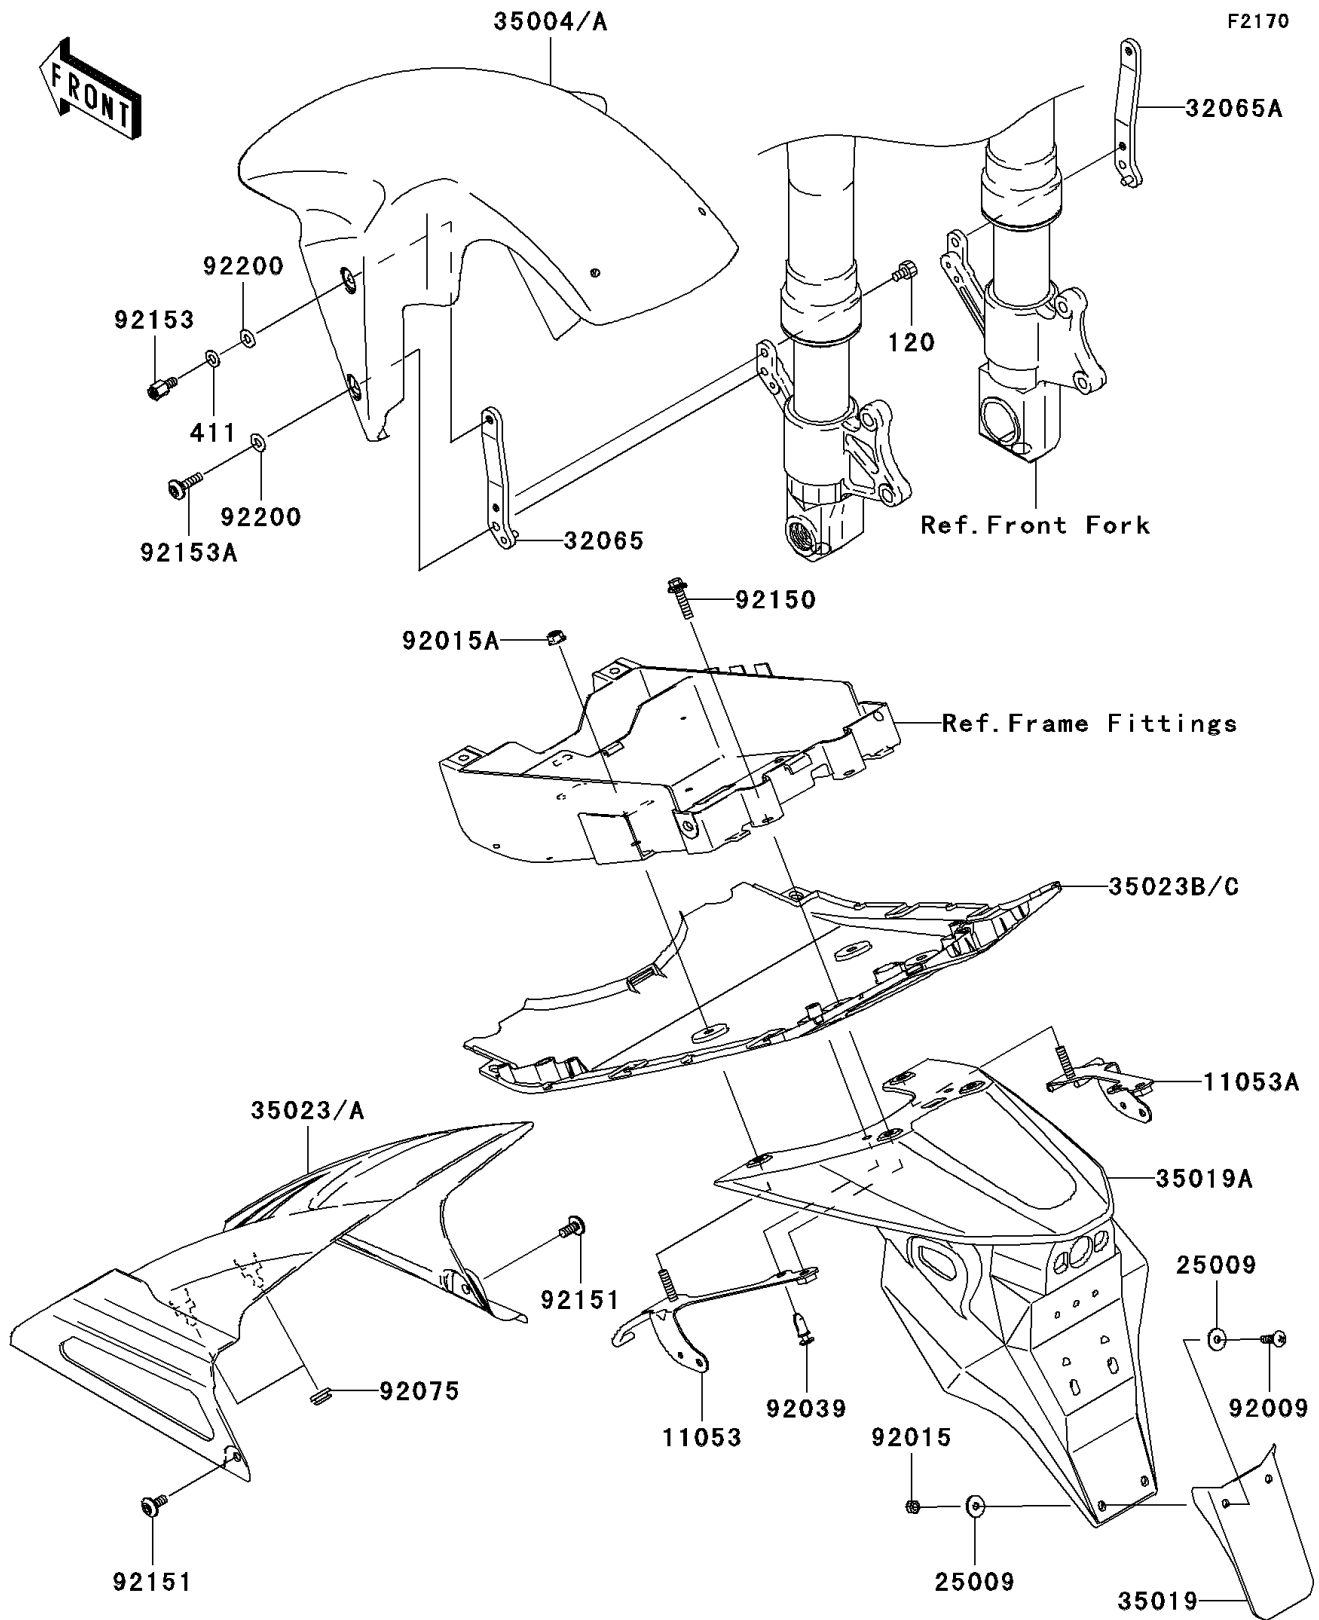

2006 Z1000 PARTS DIAGRAM

Fenders

2006 Z1000 PARTS LIST

Fenders

ITEM NAME	PART NUMBER	QUANTITY
BOLT-SOCKET,6X10 (Ref # 120)	120S0610	1
WASHER-PLAIN,6MM,BLACK (Ref # 411)	411F0600	1
BRACKET,FLAP,LH (Ref # 11053)	11053-0060	1
BRACKET,FLAP,RH (Ref # 11053A)	11053-0061	1
WASHER,5.2X16X1.2 (Ref # 25009)	25009-004	1
BRACKET-FENDER,LH (Ref # 32065)	32065-1376	1
BRACKET-FENDER,RH (Ref # 32065A)	32065-1377	1
FENDER-FRONT,BLUE (Ref # 35004)	35004-0024-10E	1
FLAP (Ref # 35019)	35019-0006	1
FLAP,REAR FENDER (Ref # 35019A)	35019-0007	1
FENDER-REAR,INNER,BLUE (Ref # 35023)	35023-1597-10E	1
FENDER-REAR,CNT,BLUE (Ref # 35023B)	35023-1602-10E	1
SCREW,5X14 (Ref # 92009)	92009-1653	1
NUT,LOCK,5MM (Ref # 92015)	92015-1221	1
NUT,LOCK,FLANGED,6MM (Ref # 92015A)	92015-1603	1
RIVET (Ref # 92039)	92039-1286	1
DAMPER (Ref # 92075)	92075-1011	1
BOLT,6X25 (Ref # 92150)	92150-1829	1
BOLT,SOCKET,6X14 (Ref # 92151)	92151-1654	1
BOLT,6MM (Ref # 92153)	92153-0335	1
BOLT,SOCKET,6X23 (Ref # 92153A)	92153-1267	1
WASHER,6.5X14X1 (Ref # 92200)	92200-1388	1
FENDER-FRONT,TITANIUM (Ref # 35004A)	35004-0024-725	1
FENDER-REAR,INNER,TITANIUM (Ref # 35023A)	35023-1597-725	1
FENDER-REAR,CNT,TITANIUM (Ref # 35023C)	35023-1602-725	1