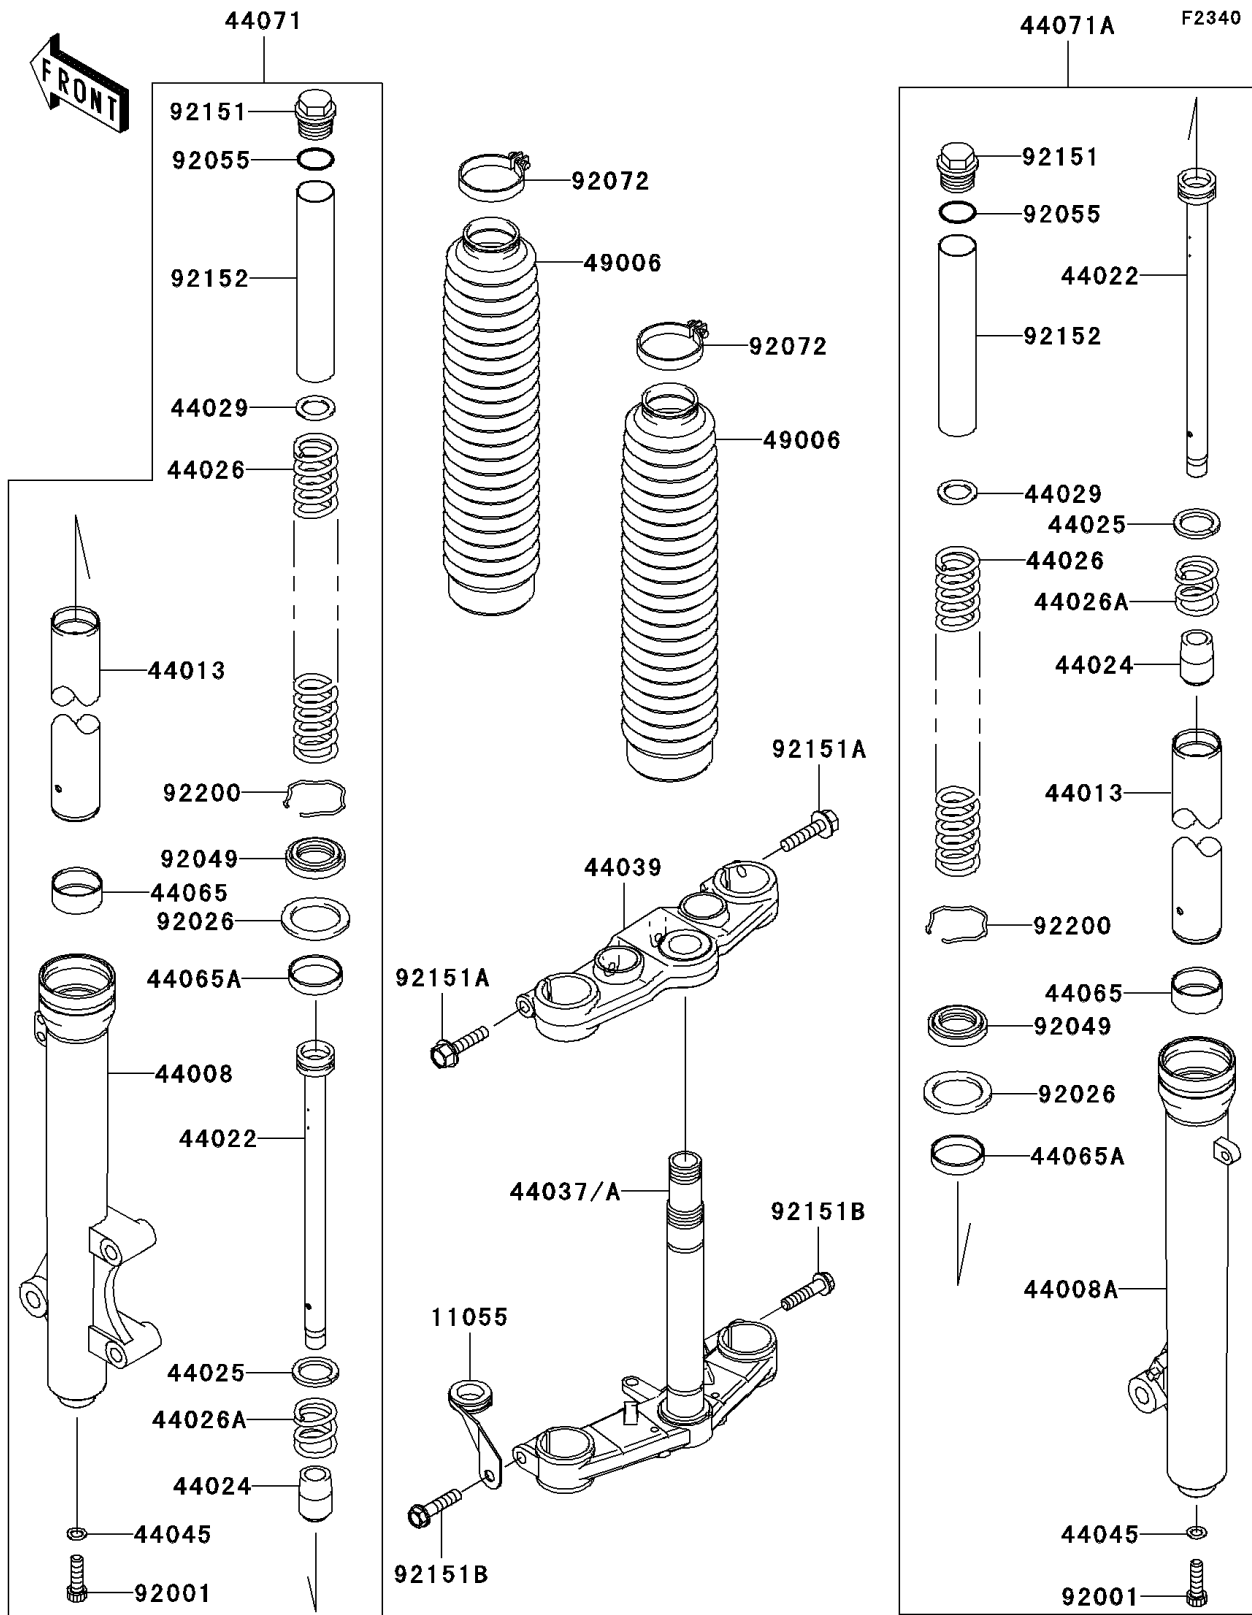

2008 KLX® 140L PARTS DIAGRAM

Front Fork

2008 KLX® 140L PARTS LIST

Front Fork

ITEM NAME	PART NUMBER	QUANTITY
BRACKET,CABLE GUIDE (Ref # 11055)	11055-0460	1
PIPE-FORK OUTER,LH,P.SILVER (Ref # 44008)	44008-0038-458	1
PIPE-FORK OUTER,RH,P.SILVER (Ref # 44008A)	44008-0039-458	1
PIPE-FORK INNER (Ref # 44013)	44013-0112	1
CYLINDER-FORK (Ref # 44022)	44022-0020	1
CAP-OIL-LOCK (Ref # 44024)	44024-1067	1
RING-FORK PISTON (Ref # 44025)	44025-1065	1
SPRING-FRONT FORK (Ref # 44026)	44026-0116	1
SPRING-FRONT FORK (Ref # 44026A)	44026-1417	1
SEAT-FORK SPRING (Ref # 44029)	44029-1136	1
HOLDER-FORK UNDER,P.SILVER (Ref # 44037A)	44037-0072-458	1
HOLDER-FORK UPPER (Ref # 44039)	44039-0066	1
GASKET,FORK CYLINDER BOLT (Ref # 44045)	44045-051	1
BUSHING-FRONT FORK,INNER PIPE (Ref # 44065)	44065-1123	1
BUSHING-FRONT FORK (Ref # 44065A)	44065-1133	1
DAMPER-ASSY,FORK,LH,P.SILVER (Ref # 44071)	44071-0466-458	1
DAMPER-ASSY,FORK,RH,P.SILVER (Ref # 44071A)	44071-0467-458	1
BOOT,FORK,BLACK (Ref # 49006)	49006-0057-BD	1
BOLT,FORK CYLINDER (Ref # 92001)	92001-1464	1
SPACER (Ref # 92026)	92026-1365	1
SEAL-OIL,FORK OUTER TUBE (Ref # 92049)	92049-1524	1
RING-O,FORK TOP (Ref # 92055)	92055-1367	1
BAND,BOOT (Ref # 92072)	92072-0107	1
BOLT,FORK TOP (Ref # 92151)	92151-1262	1
BOLT,FLANGED,8X35 (Ref # 92151A)	92151-1635	1
BOLT,FLANGED,10X35 (Ref # 92151B)	92151-1636	1
COLLAR,FORK,L=150 (Ref # 92152)	92152-0643	1
WASHER (Ref # 92200)	92200-1496	1