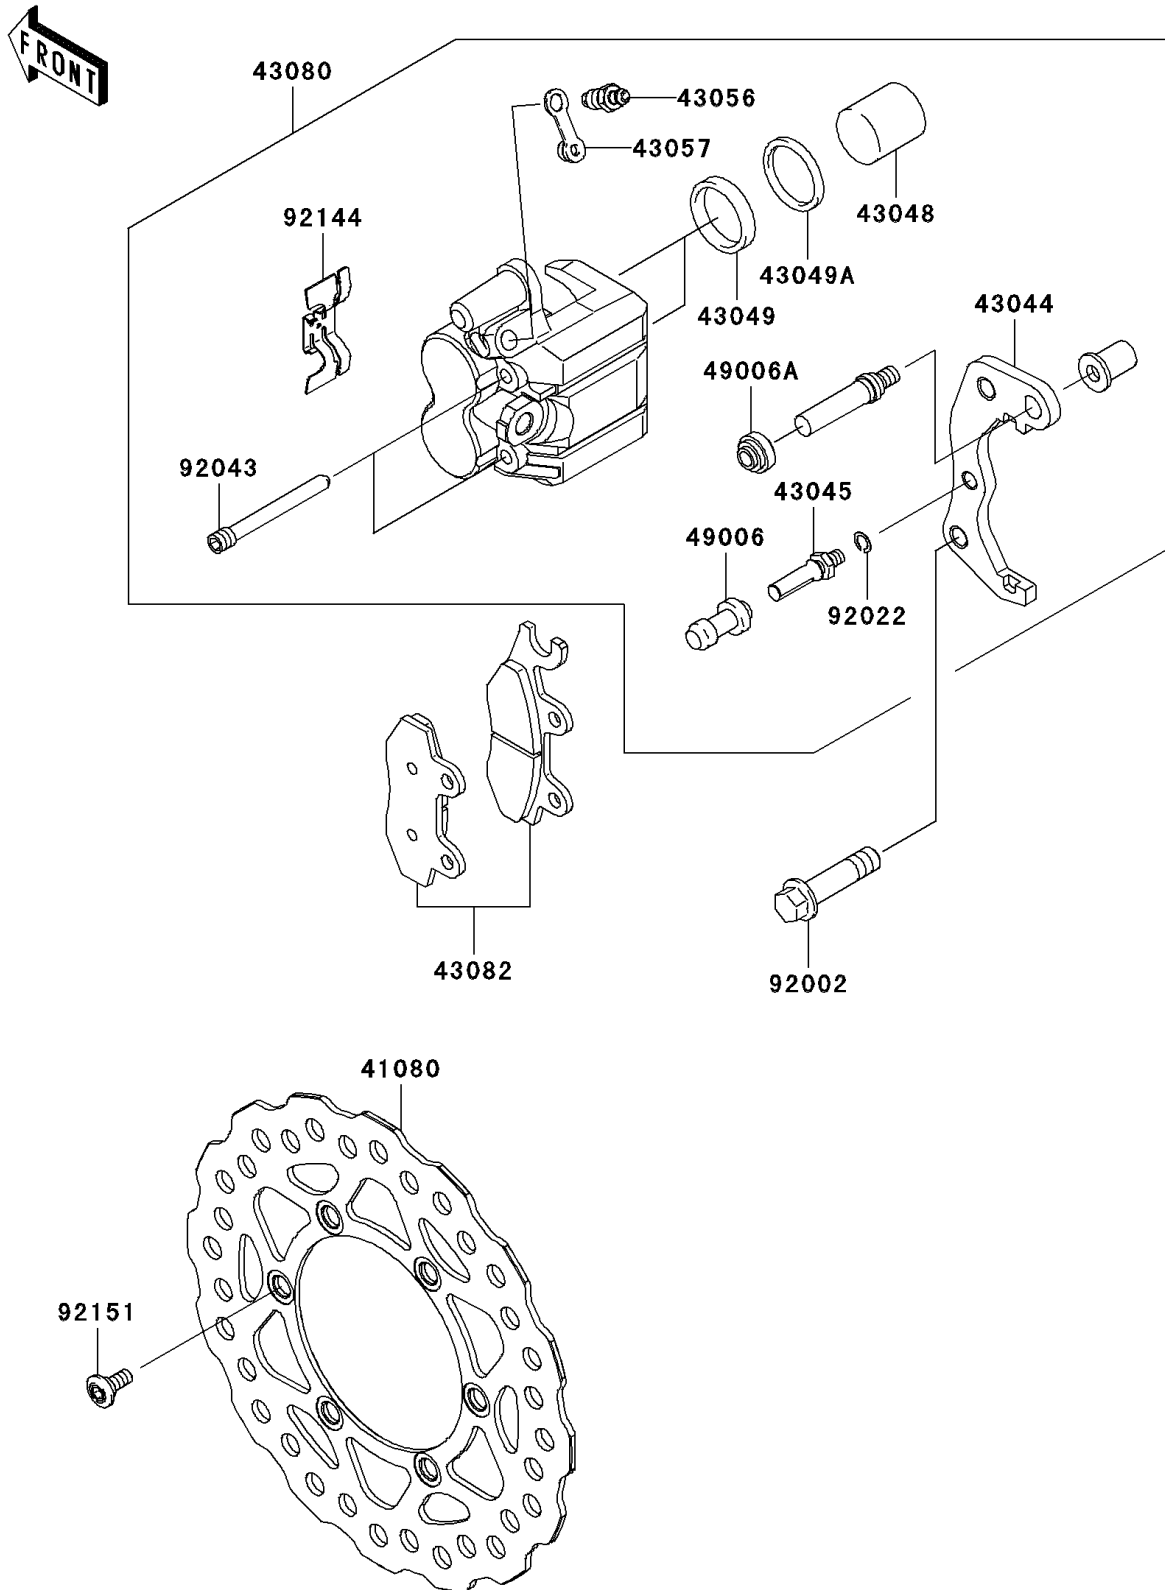

2008 KLX® 140L PARTS DIAGRAM

Front Brake

F2292

2008 KLX® 140L PARTS LIST

Front Brake

| ITEM NAME | PART NUMBER | QUANTITY |
|---|-------------|----------|
| DISC,FR (Ref # 41080) | 41080-0118 | 1 |
| HOLDER-COMP-CALIPER,FR,LH (Ref # 43044) | 43044-0006 | 1 |
| SHAFT-CALIPER (Ref # 43045) | 43045-1010 | 1 |
| PISTON-CALIPER (Ref # 43048) | 43048-0010 | 1 |
| PACKING,PISTON SEAL (Ref # 43049) | 43049-1060 | 1 |
| PACKING,PISTON SEAL (Ref # 43049A) | 43049-1061 | 1 |
| BREATHER-BRAKE (Ref # 43056) | 43056-0004 | 1 |
| CAP-BREATHER (Ref # 43057) | 43057-1001 | 1 |
| CALIPER-SUB-ASSY,FR (Ref # 43080) | 43080-0052 | 1 |
| PAD-ASSY-BRAKE (Ref # 43082) | 43082-0075 | 1 |
| BOOT,CALIPER (Ref # 49006) | 49006-1088 | 1 |
| BOOT,CALIPER (Ref # 49006A) | 49006-1242 | 1 |
| BOLT,FLANGED,10X41 (Ref # 92002) | 92002-1468 | 1 |
| WASHER,WAVE (Ref # 92022) | 92022-1373 | 1 |
| PIN,HANGER (Ref # 92043) | 92043-1416 | 1 |
| SPRING,PAD (Ref # 92144) | 92144-1847 | 1 |
| BOLT,DISC PLATE,6MM (Ref # 92151) | 92151-1799 | 1 |