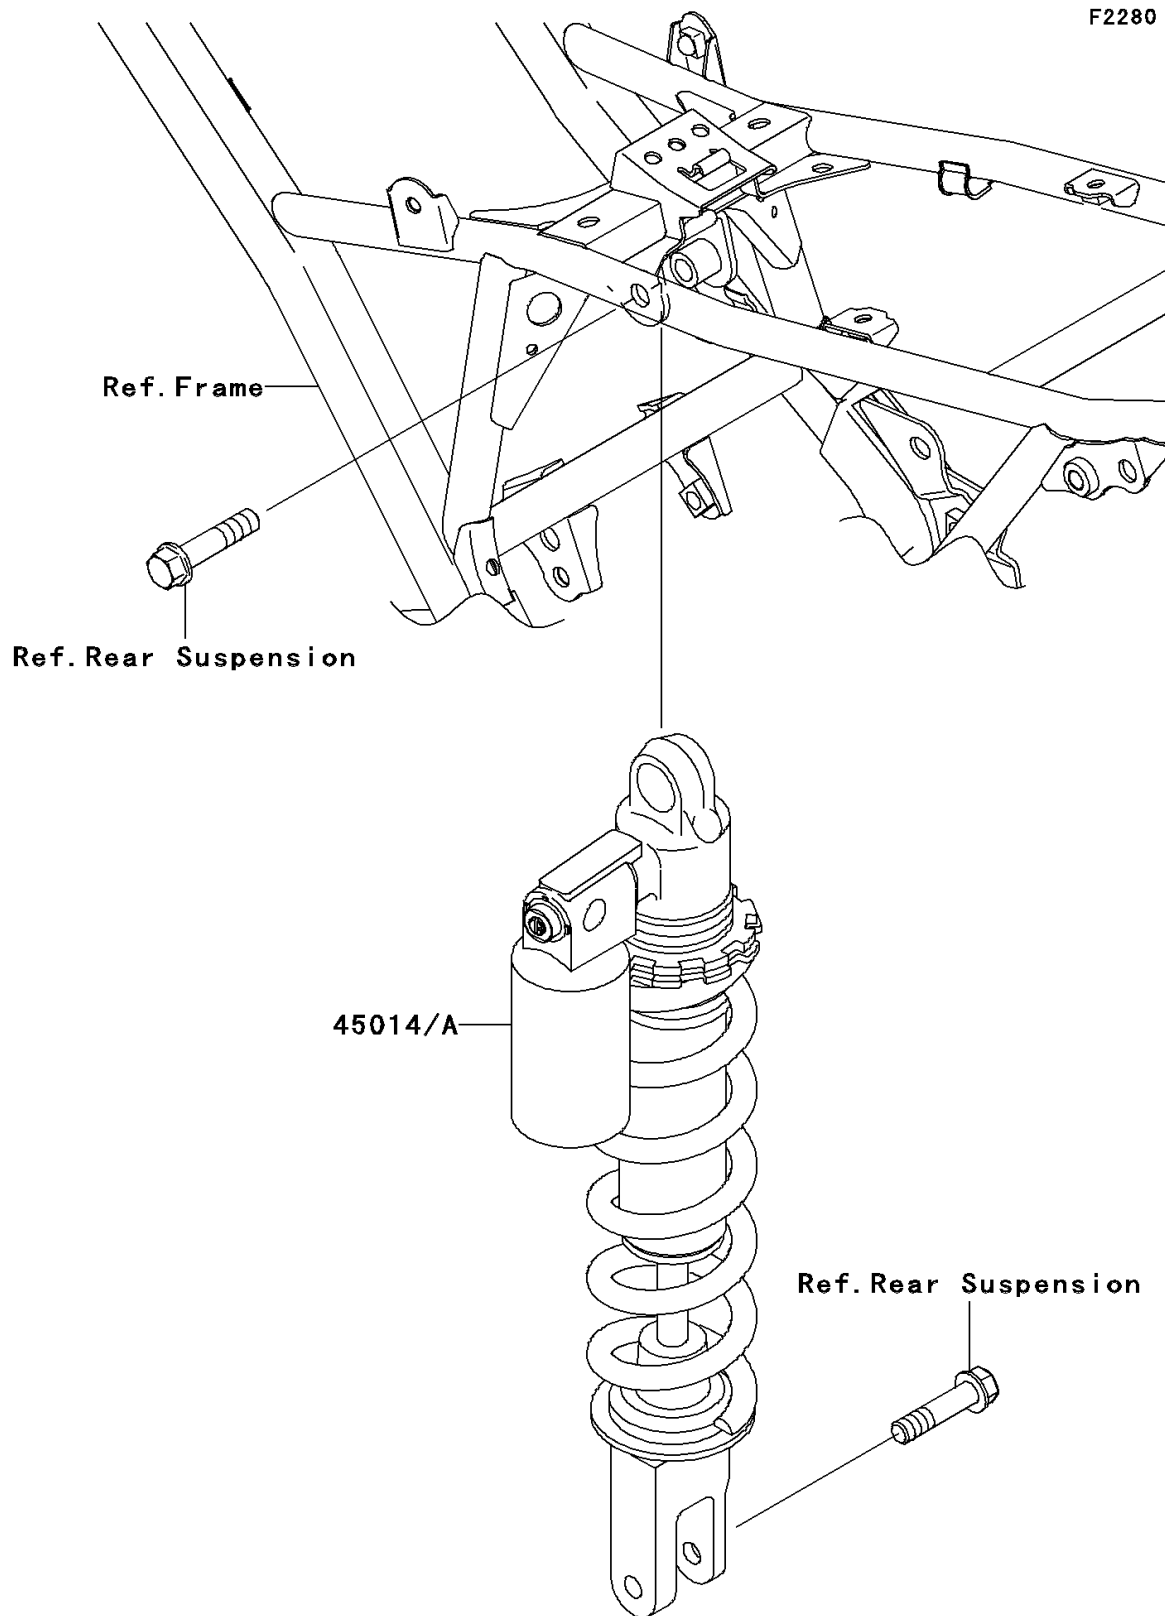

2008 KLX® 140L PARTS DIAGRAM

Shock Absorber(s)

F2280

2008 KLX® 140L PARTS LIST

Shock Absorber(s)

ITEM NAME	PART NUMBER	QUANTITY
SHOCKABSORBER,P.SILVER (Ref # 45014)	45014-0186-458	1