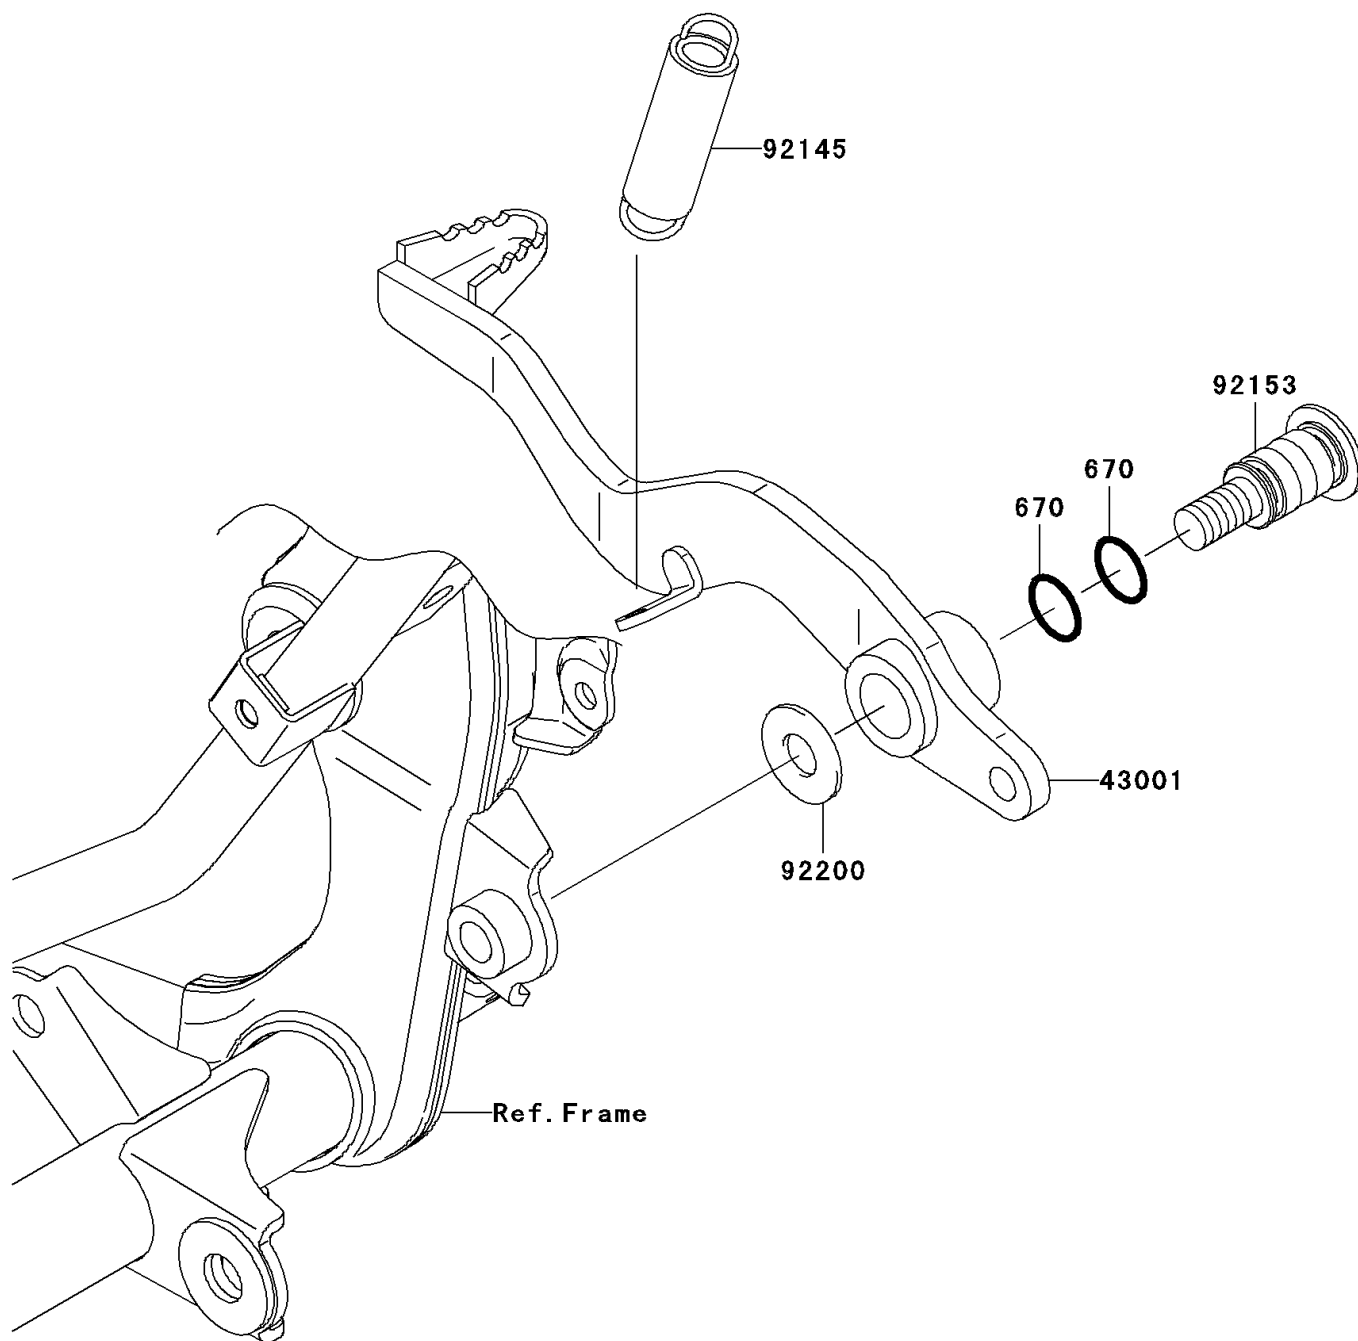

## 2008 KLX® 140L PARTS DIAGRAM

Brake Pedal

F2260

## 2008 KLX® 140L PARTS LIST

Brake Pedal

ITEM NAME	PART NUMBER	QUANTITY
O RING,12MM (Ref # 670)	670B2012	1
LEVER-BRAKE,PEDAL (Ref # 43001)	43001-0086	1
SPRING,BRAKE PEDAL RETURN (Ref # 92145)	92145-0591	1
BOLT,BRAKE PEDAL,10MM (Ref # 92153)	92153-0974	1
WASHER,10.5X24X1.5 (Ref # 92200)	92200-0154	1