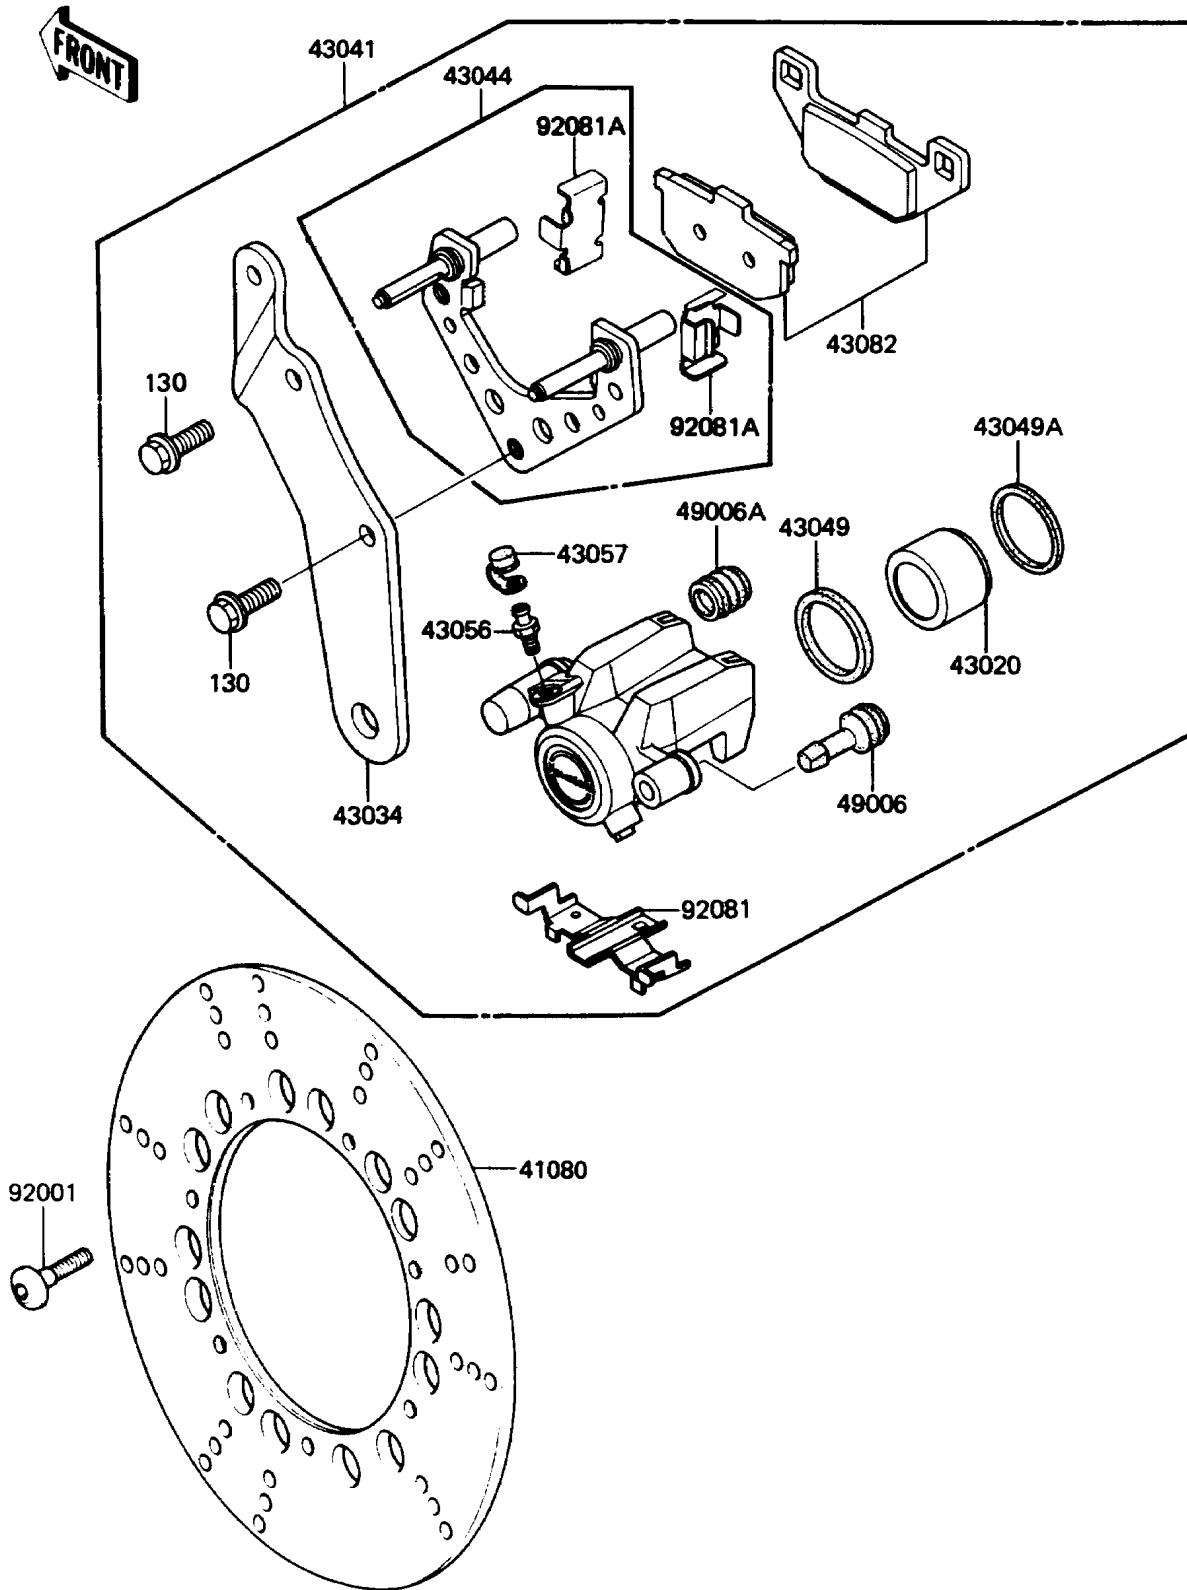

1987 Voyager® 1300 PARTS DIAGRAM

Rear Brake

F2294-0017

1987 Voyager® 1300 PARTS LIST

Rear Brake

ITEM NAME	PART NUMBER	QUANTITY
DISC,RR,SILVER (Ref # 41080)	41080-1126	1
PISTON-COMP-BRAKE (Ref # 43020)	43020-1051	1
HOLDER-BRAKE,REAR CALIPER (Ref # 43034)	43034-1052	1
CALIPER-ASSY,RR (Ref # 43041)	43041-1178	1
HOLDER-COMP-CALIPER,FR,LH (Ref # 43044)	43044-1035	1
RING,PISTON SEAL (Ref # 43049)	43049-002	1
PACKING,PISTON (Ref # 43049A)	43049-1028	1
BREATHER (Ref # 43056)	43056-003	1
CAP-BREATHER (Ref # 43057)	43057-003	1
PAD-ASSY-BRAKE (Ref # 43082)	43082-1029	1
BOOT,CALIPER (Ref # 49006)	49006-1094	1
BOOT,CALIPER (Ref # 49006A)	49006-1095	1
BOLT,DISC PLATE,8X30 (Ref # 92001)	92001-1951	1
SPRING,PAD (Ref # 92081)	92081-1525	1
SPRING,PAD STOPPER (Ref # 92081A)	92081-1661	1
BOLT-FLANGED,10X16 (Ref # 130)	130G1016	1