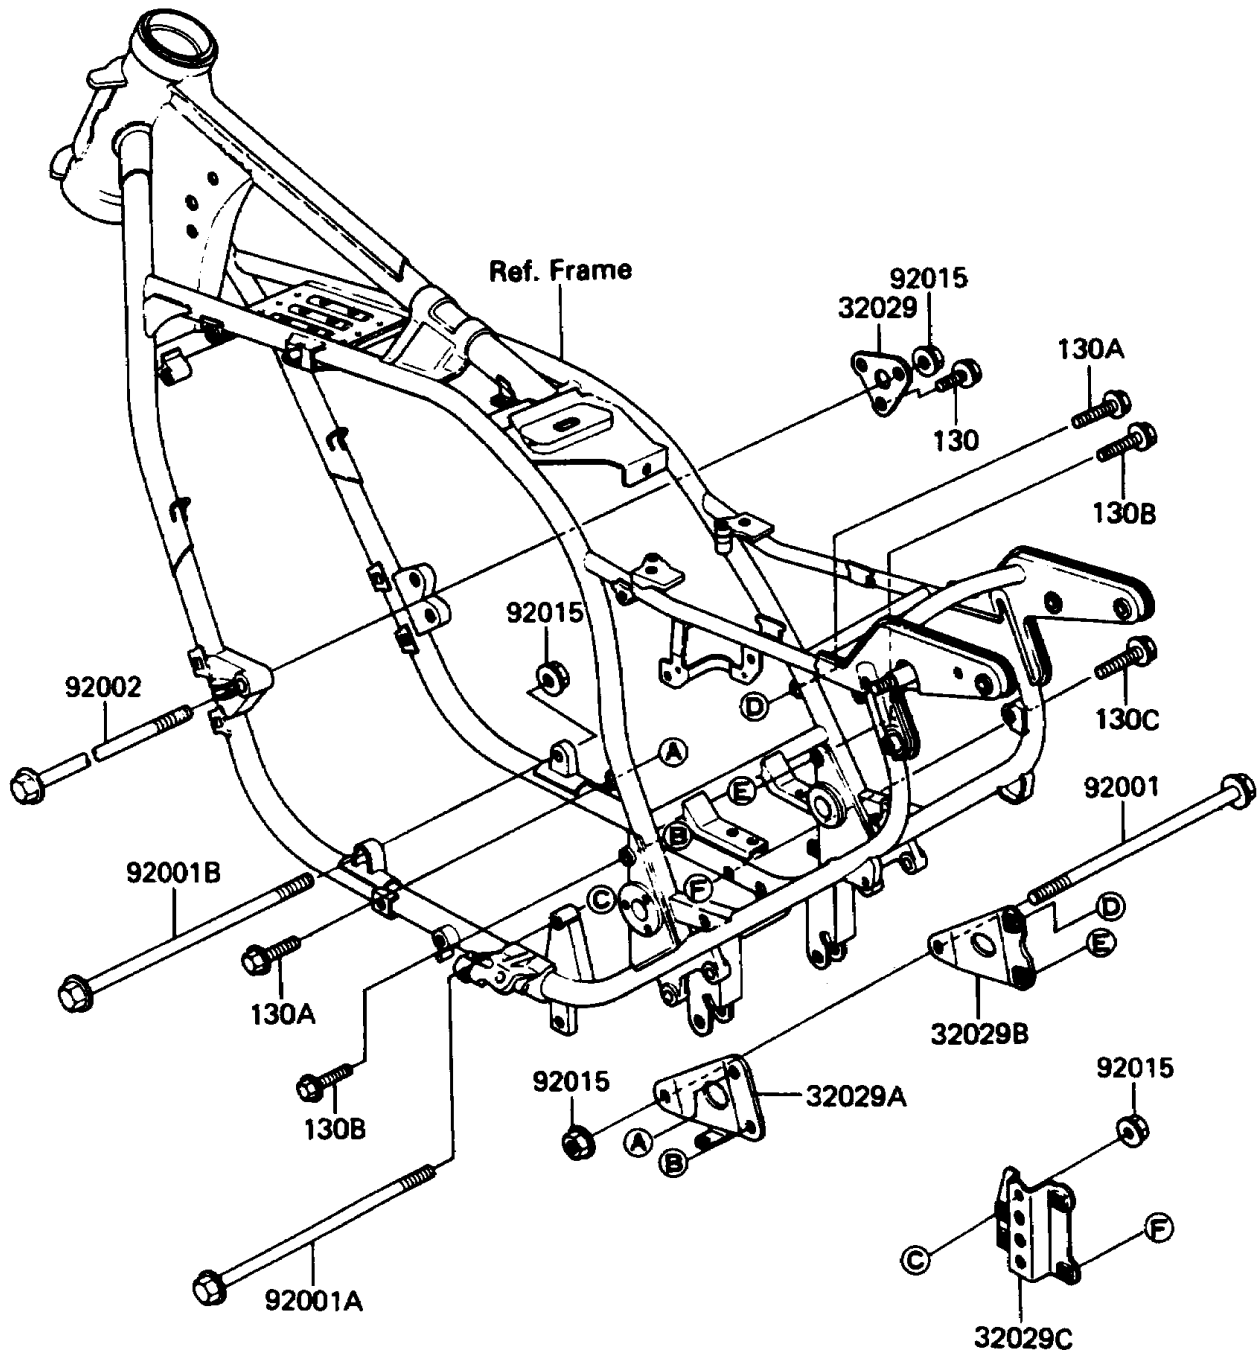

1987 Voyager® 1300 PARTS DIAGRAM

Frame Fittings

F2131-0165

1987 Voyager® 1300 PARTS LIST

Frame Fittings

ITEM NAME	PART NUMBER	QUANTITY
BRACKET-ENGINE,FR,RH,UPP (Ref # 32029)	32029-1061	1
BRACKET-ENGINE,RR,UPP,LH (Ref # 32029A)	32029-1260	1
BRACKET-ENGINE,RR,UPP,RH (Ref # 32029B)	32029-1261	1
BRACKET-ENGINE,RR,LWR,RH (Ref # 32029C)	32029-1262	1
BOLT,FLANGED,10X270 (Ref # 92001)	92001-1988	1
BOLT,FLANGED,10X305 (Ref # 92001A)	92001-1992	1
BOLT,FLANGED,10X315 (Ref # 92001B)	92001-1993	1
BOLT,FLANGED,10X380 (Ref # 92002)	92002-1406	1
NUT,FLANGED,10MM (Ref # 92015)	92015-1180	1
BOLT-FLANGED,8X20 (Ref # 130)	130J0820	1
BOLT-FLANGED,8X35,BLACK (Ref # 130A)	130J0835	1
BOLT-FLANGED,8X40 (Ref # 130B)	130J0840	1
BOLT-FLANGED,8X55 (Ref # 130C)	130J0855	1