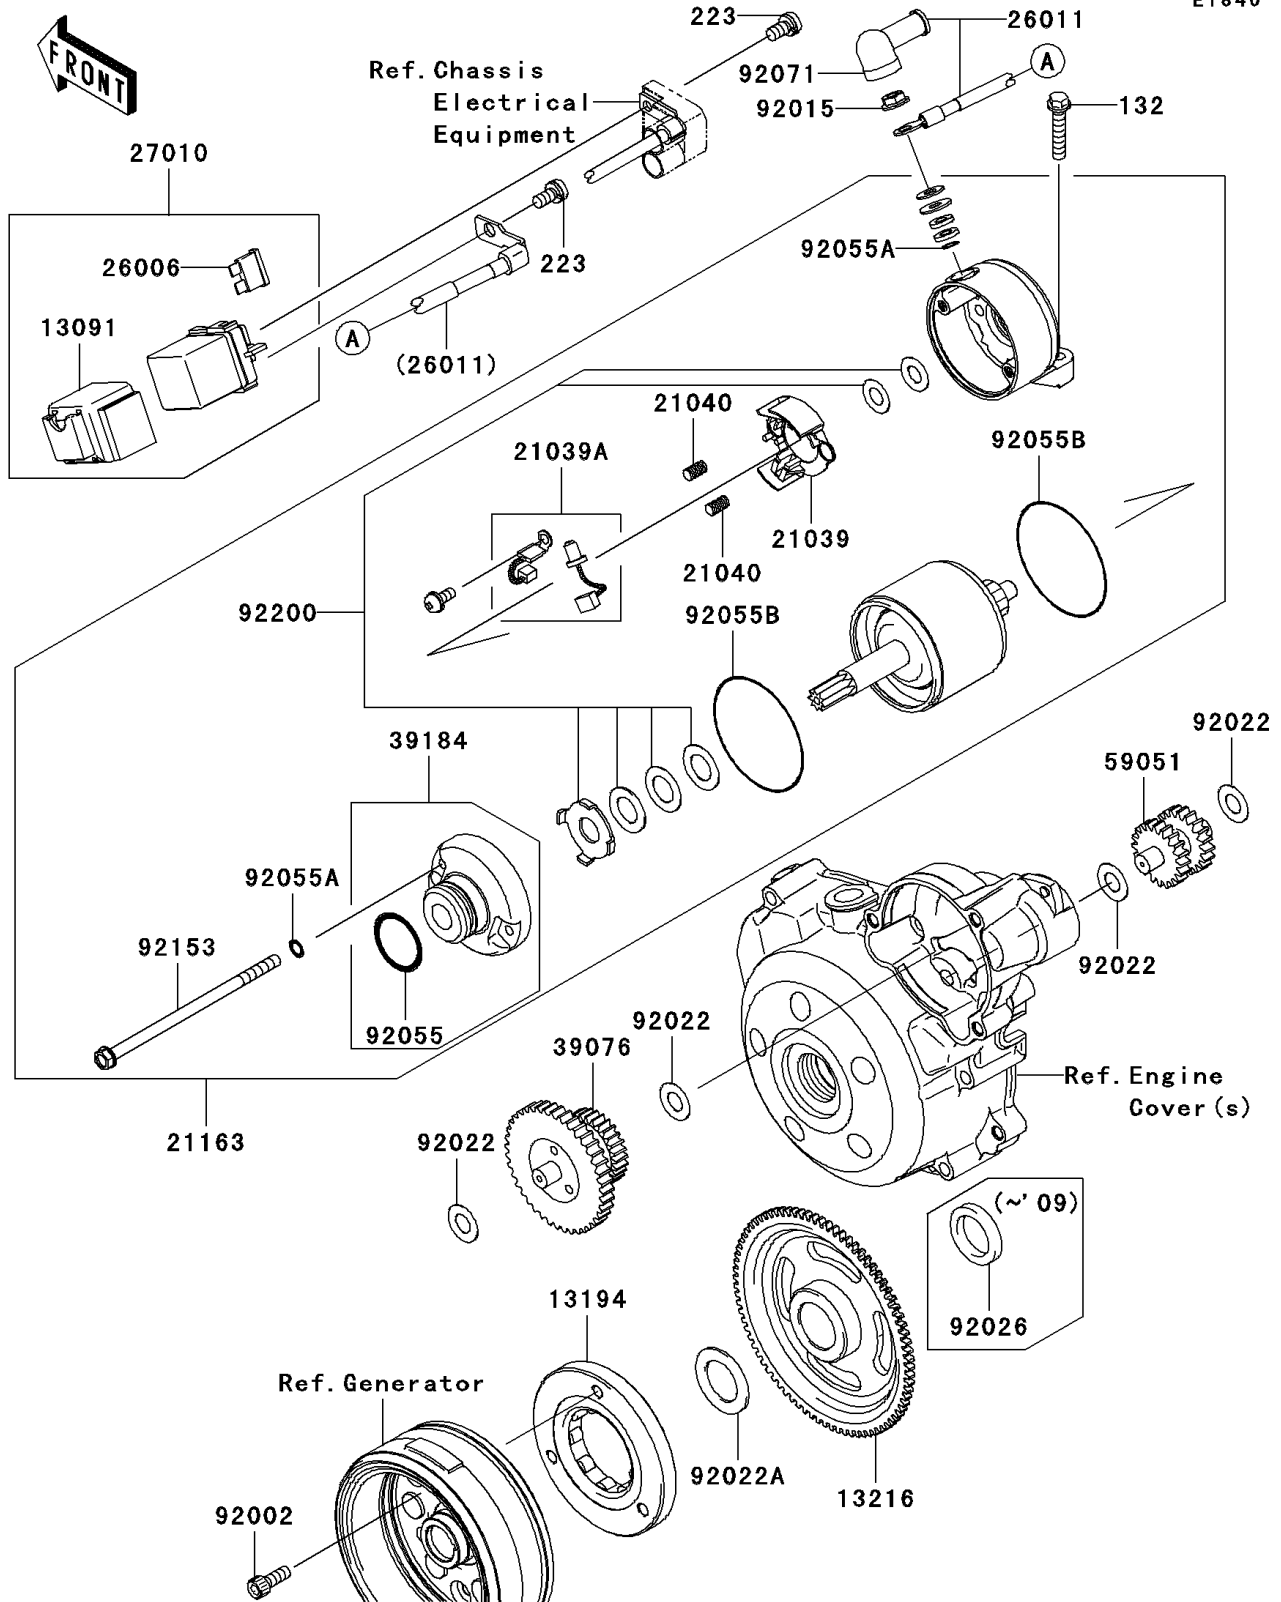

## 2008 KLX® 140L PARTS DIAGRAM

Starter Motor

E1840

## 2008 KLX® 140L PARTS LIST

Starter Motor

ITEM NAME	PART NUMBER	QUANTITY
BOLT-FLANGED-SMALL,6X30 (Ref # 132)	132BD0630	1
SCREW-PAN-WS-CROS,5X10 (Ref # 223)	223AA0510	1
HOLDER (Ref # 13091)	13091-1992	1
CLUTCH-ONEWAY (Ref # 13194)	13194-0005	1
GEAR-COMP,FREE WHEEL (Ref # 13216)	13216-0035	1
BRUSH (Ref # 21039)	21039-0007	1
BRUSH (Ref # 21039A)	21039-0008	1
SPRING-BRUSH (Ref # 21040)	21040-0004	1
STARTER-ELECTRIC (Ref # 21163)	21163-0043	1
FUSE,BLADE,10A,RED (Ref # 26006)	26006-1007	1
WIRE-LEAD (Ref # 26011)	26011-0164	1
SWITCH (Ref # 27010)	27010-0086	1
LIMITER,STARTER IDLE GEAR (Ref # 39076)	39076-0020	1
BRACKET-ASSY (Ref # 39184)	39184-0010	1
GEAR-SPUR,IDLE (Ref # 59051)	59051-1304	1
BOLT,SOCKET,6X16 (Ref # 92002)	92002-1778	1
NUT,FLANGED,6MM (Ref # 92015)	92015-1367	1
WASHER,10.2X20X0.5 (Ref # 92022)	92022-1649	1
WASHER,22.3X35X1.6 (Ref # 92022A)	92022-212	1
SPACER,22X31X4.6 (Ref # 92026)	92026-0111	1
RING-O (Ref # 92055)	92055-1276	1
RING-O,4.5X2.0 (Ref # 92055A)	92055-1370	1
RING-O (Ref # 92055B)	92055-1550	1
GROMMET (Ref # 92071)	92071-0037	1
BOLT (Ref # 92153)	92153-1914	1
WASHER,SET (Ref # 92200)	92200-0407	1