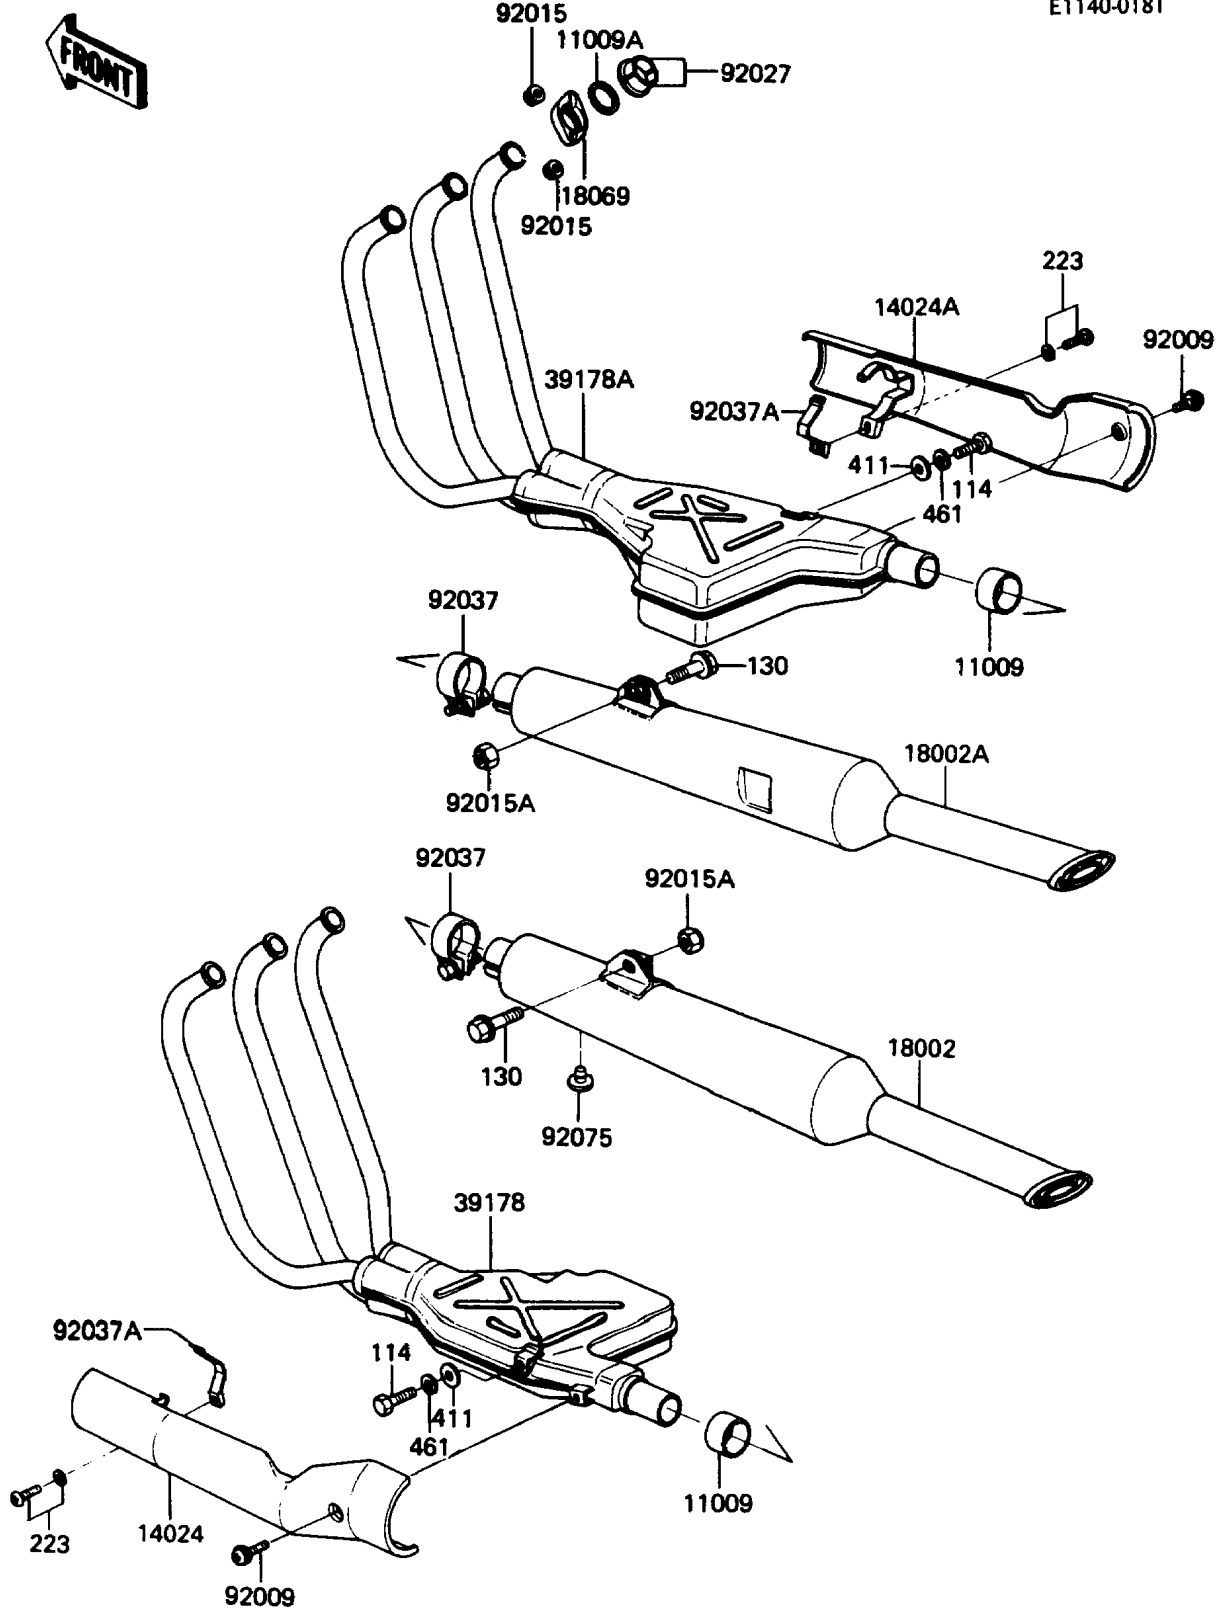

## 1987 Voyager® 1300 PARTS DIAGRAM

Muffler(s)

E1140-0181

## 1987 Voyager® 1300 PARTS LIST

Muffler(s)

ITEM NAME	PART NUMBER	QUANTITY
GASKET,EXHAUST PIPE CONNECTING (Ref # 11009)	11009-1480	1
GASKET,EXHAUST PIPE HOLDER (Ref # 11009A)	18067-004	1
COVER,MUFFLER,LH (Ref # 14024)	14025-1824	1
COVER,MUFFLER,RH (Ref # 14024A)	14025-1825	1
BODY-COMP-MUFFLER,LH (Ref # 18002)	18002-1638	1
BODY-COMP-MUFFLER,RH (Ref # 18002A)	18002-1639	1
HOLDER-EXHAUST PIPE (Ref # 18069)	18069-1010	1
MANIFOLD-COMP-EXHAUST,LH (Ref # 39178)	39178-1022	1
MANIFOLD-COMP-EXHAUST,RH (Ref # 39178A)	39178-1023	1
SCREW,6X10,W/WASHER (Ref # 92009)	92009-1098	1
NUT,6MM (Ref # 92015)	92015-1365	1
NUT,LOCK,10MM (Ref # 92015A)	92019-021	1
COLLAR,L=14.5 (Ref # 92027)	92027-1142	1
CLAMP,POWER CHAMBER (Ref # 92037)	92037-1228	1
CLAMP,MUFFLER COVER (Ref # 92037A)	92037-1465	1
DAMPER (Ref # 92075)	92075-015	1
BOLT-SMALL,8X25 (Ref # 114)	114N0825	1
BOLT-FLANGED,10X30 (Ref # 130)	130J1030	1
SCREW-PAN-WS-CROS (Ref # 223)	223X0630	1
WASHER-PLAIN,8MM (Ref # 411)	411D0800	1
WASHER-SPRING,8MM (Ref # 461)	461S0800	1