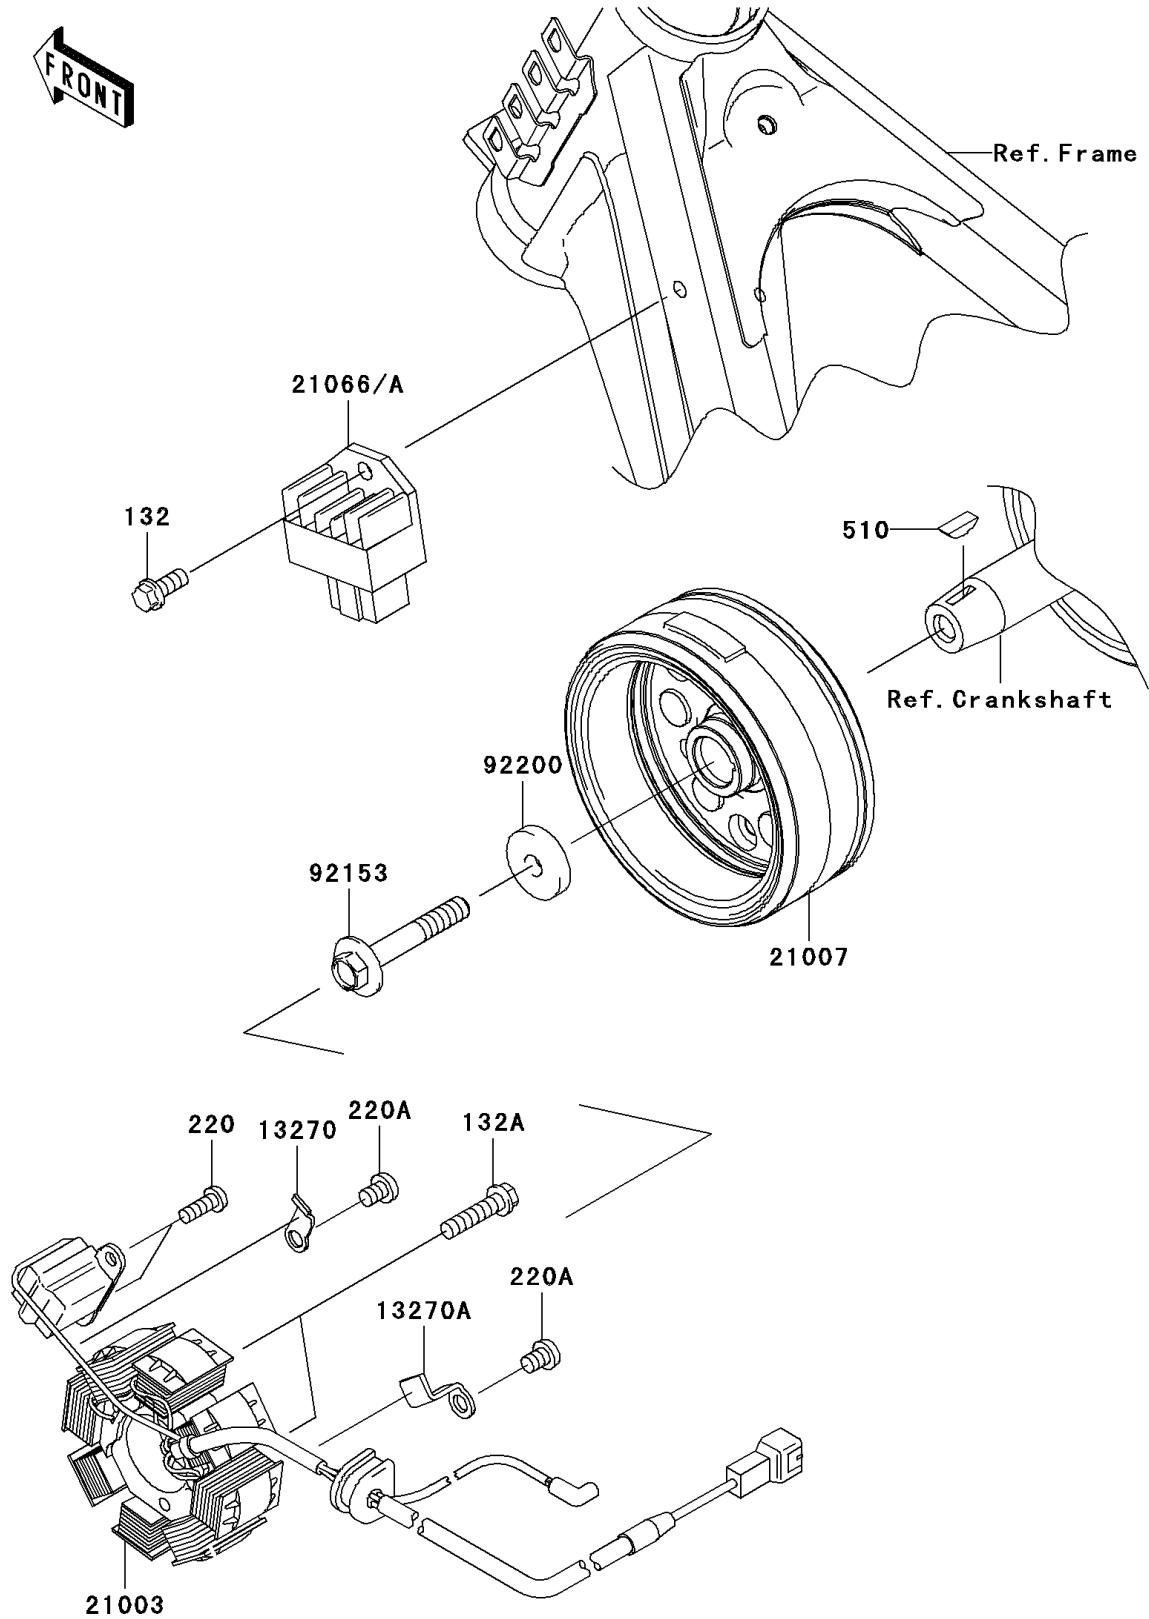

## 2008 KLX® 140L PARTS DIAGRAM

Generator

E1810

## 2008 KLX® 140L PARTS LIST

Generator

ITEM NAME	PART NUMBER	QUANTITY
BOLT-FLANGED-SMALL,6X14 (Ref # 132)	132BA0614	1
BOLT-FLANGED-SMALL,6X25 (Ref # 132A)	132BA0625	1
SCREW-PAN-CROS,5X14 (Ref # 220)	220AA0514	1
SCREW-PAN-CROS,6X8 (Ref # 220A)	220AA0608	1
KEY-WOODRUFF (Ref # 510)	510A3200	1
PLATE (Ref # 13270)	13270-1754	1
PLATE (Ref # 13270A)	13270-1961	1
STATOR (Ref # 21003)	21003-0066	1
ROTOR (Ref # 21007)	21007-0105	1
REGULATOR-VOLTAGE (Ref # 21066)	21066-0029	1
BOLT,8X50 (Ref # 92153)	92153-1135	1
WASHER,8.2X26X5 (Ref # 92200)	92200-1626	1