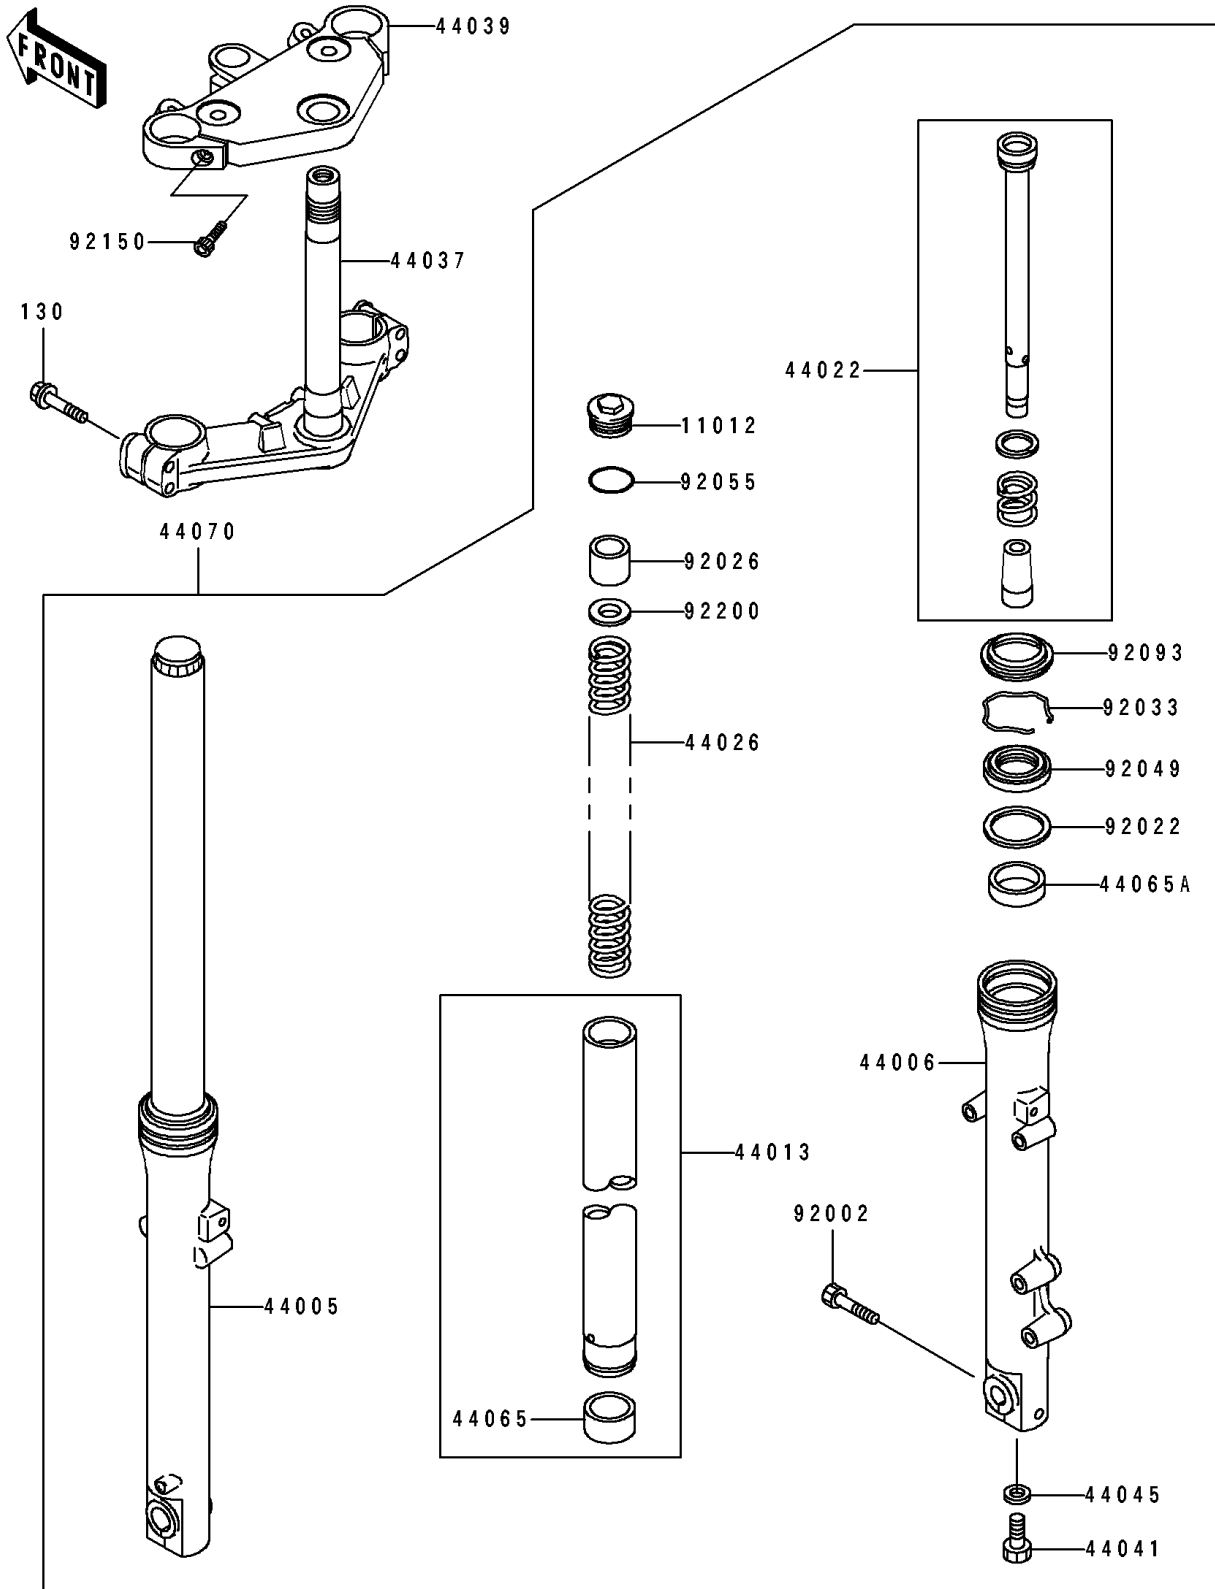

1996 Eliminator® 600 PARTS DIAGRAM

Front Fork

F2340

1996 Eliminator® 600 PARTS LIST

Front Fork

ITEM NAME	PART NUMBER	QUANTITY
CAP,FORK TOP (Ref # 11012)	11012-1852	1
PIPE-LEFT FORK OUTER (Ref # 44005)	44005-1339	1
PIPE-RIGHT FORK OUTER (Ref # 44006)	44006-1337	1
PIPE-FORK INNER (Ref # 44013)	44013-1399	1
CYLINDER-FORK (Ref # 44022)	44022-1296	1
SPRING-FRONT FORK (Ref # 44026)	44026-1582	1
HOLDER-FORK UNDER (Ref # 44037)	44037-1322	1
HOLDER-FORK UPPER (Ref # 44039)	44039-1249	1
BOLT,SOCKET,FORK CYLINDER (Ref # 44041)	44041-040	1
GASKET (Ref # 44045)	44045-057	1
BUSHING-FRONT FORK,INNER PIPE (Ref # 44065)	44065-1083	1
BUSHING-FRONT FORK (Ref # 44065A)	44065-1084	1
DAMPER-ASSY,FORK (Ref # 44070)	44070-1404	1
BOLT,SOCKET,8X38 (Ref # 92002)	92002-1316	1
WASHER,FORK OUTER PIPE,LWR (Ref # 92022)	92022-1455	1
SPACER (Ref # 92026)	92026-1212	1
RING-SNAP,FORK (Ref # 92033)	92033-1047	1
SEAL-OIL,FORK OUTER TUBE (Ref # 92049)	92049-1435	1
RING-O,FORK TOP CAP (Ref # 92055)	92055-1051	1
SEAL,FORK OUTER TUBE (Ref # 92093)	92093-1382	1
BOLT,SOCKET,8X25 (Ref # 92150)	92150-1172	1
WASHER (Ref # 92200)	92200-1259	1
BOLT-FLANGED,8X40 (Ref # 130)	130G0840	1