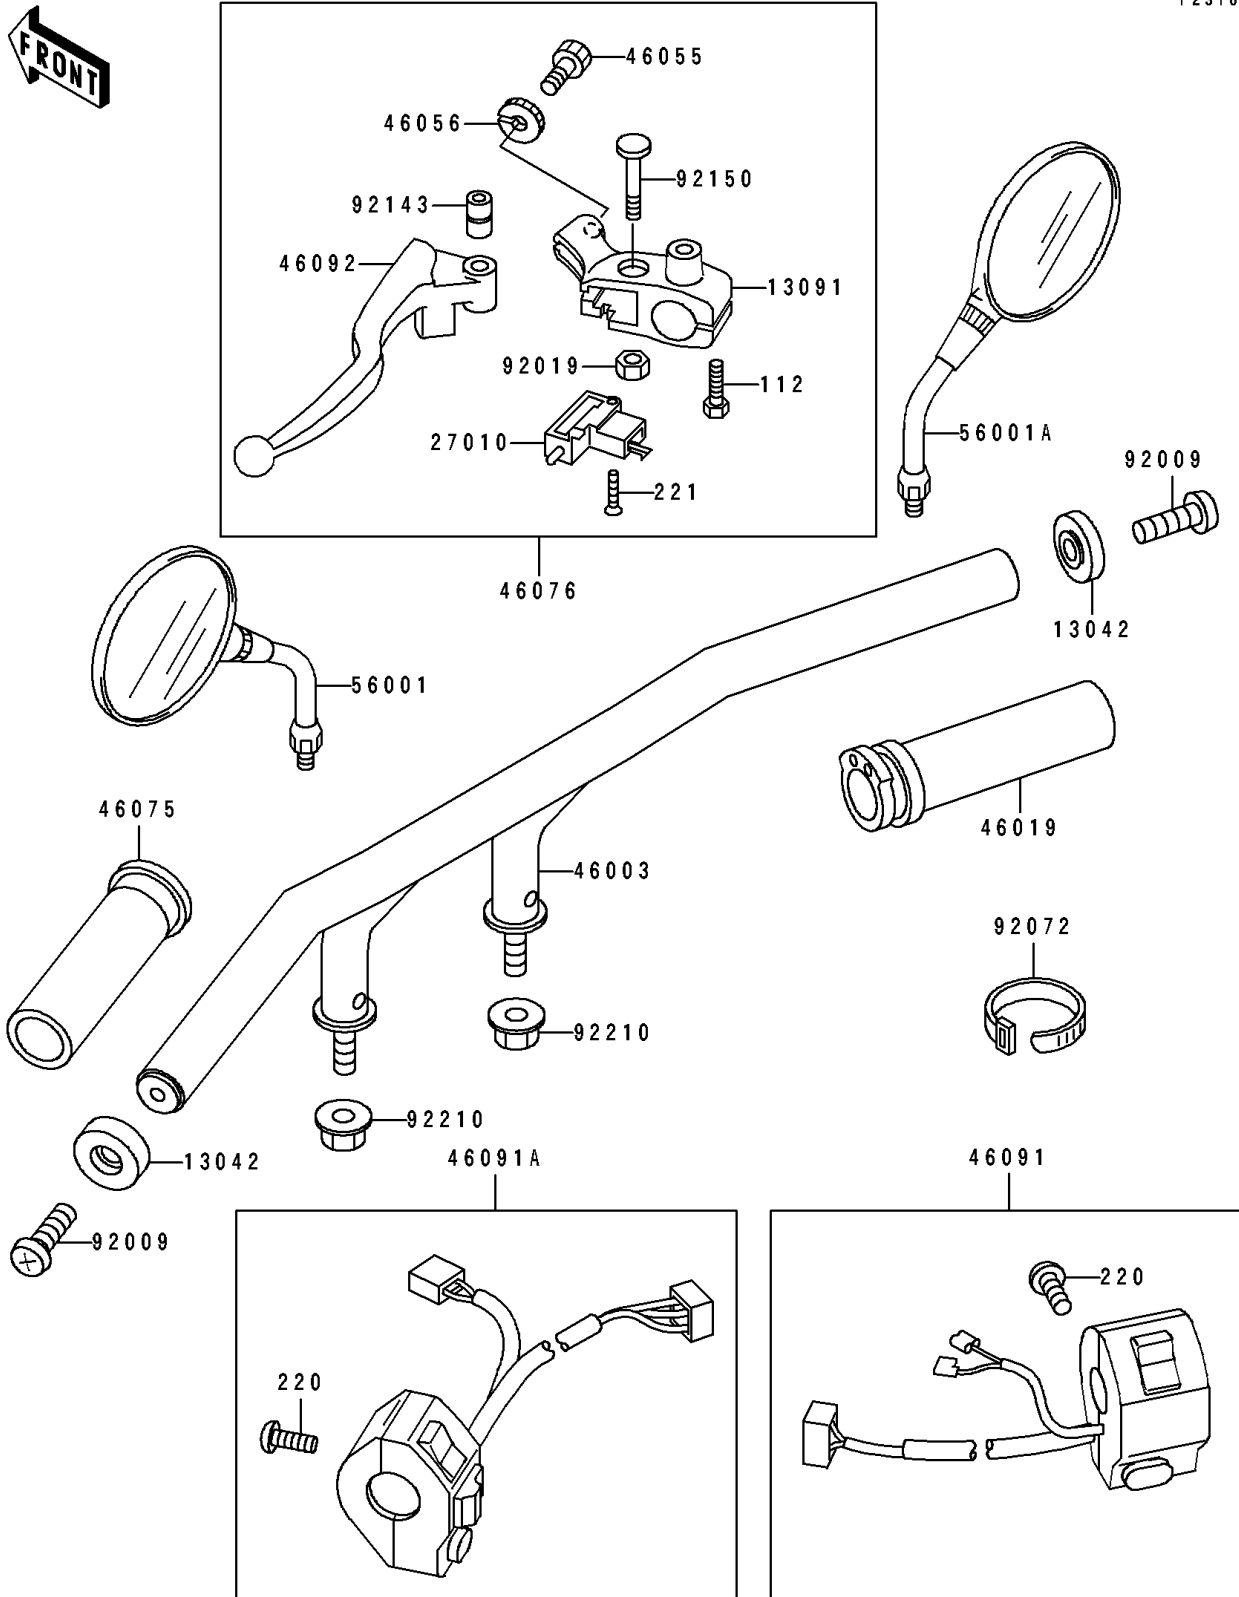

1996 Eliminator® 600 PARTS DIAGRAM

Handlebar

F2310

1996 Eliminator® 600 PARTS LIST

Handlebar

ITEM NAME	PART NUMBER	QUANTITY
WEIGHT,HANDLE (Ref # 13042)	13042-1068	1
HOLDER,CLUTCH LEVER,SILVER (Ref # 13091)	13091-1671	1
SWITCH,CLUTCH (Ref # 27010)	27010-1268	1
HANDLE (Ref # 46003)	46003-1303	1
GRIP-ASSY,THROTTLE (Ref # 46019)	46019-1065	1
SCREW,CABLE ADJUST,8MM (Ref # 46055)	46055-003	1
NUT,CABLE ADJUST LOCK (Ref # 46056)	46056-005	1
GRIP,LH (Ref # 46075)	46075-1074	1
LEVER-ASSY-GRIP,CLUTCH,SILVER (Ref # 46076)	46076-1174	1
HOUSING-ASSY-CONTROL,RH (Ref # 46091)	46091-1613	1
HOUSING-ASSY-CONTROL,LH (Ref # 46091A)	46091-1618	1
LEVER-GRIP,CLUTCH (Ref # 46092)	46092-1164	1
MIRROR-ASSY,LH (Ref # 56001)	56001-1411	1
MIRROR-ASSY,RH (Ref # 56001A)	56001-1412	1
SCREW,8X20 (Ref # 92009)	92009-1484	1
NUT,LOCK,6MM (Ref # 92019)	92019-008	1
BAND,L=140 (Ref # 92072)	92072-1293	1
COLLAR (Ref # 92143)	92143-1351	1
BOLT,LEVER SET (Ref # 92150)	92150-1330	1
NUT,LOCK,FLANGED,10MM (Ref # 92210)	92210-1080	1
BOLT-UPSET (Ref # 112)	112G0620	1
SCREW-PAN-CROS (Ref # 220)	220E0516	1
SCREW-CSK-CROS,3X20 (Ref # 221)	221B0320	1