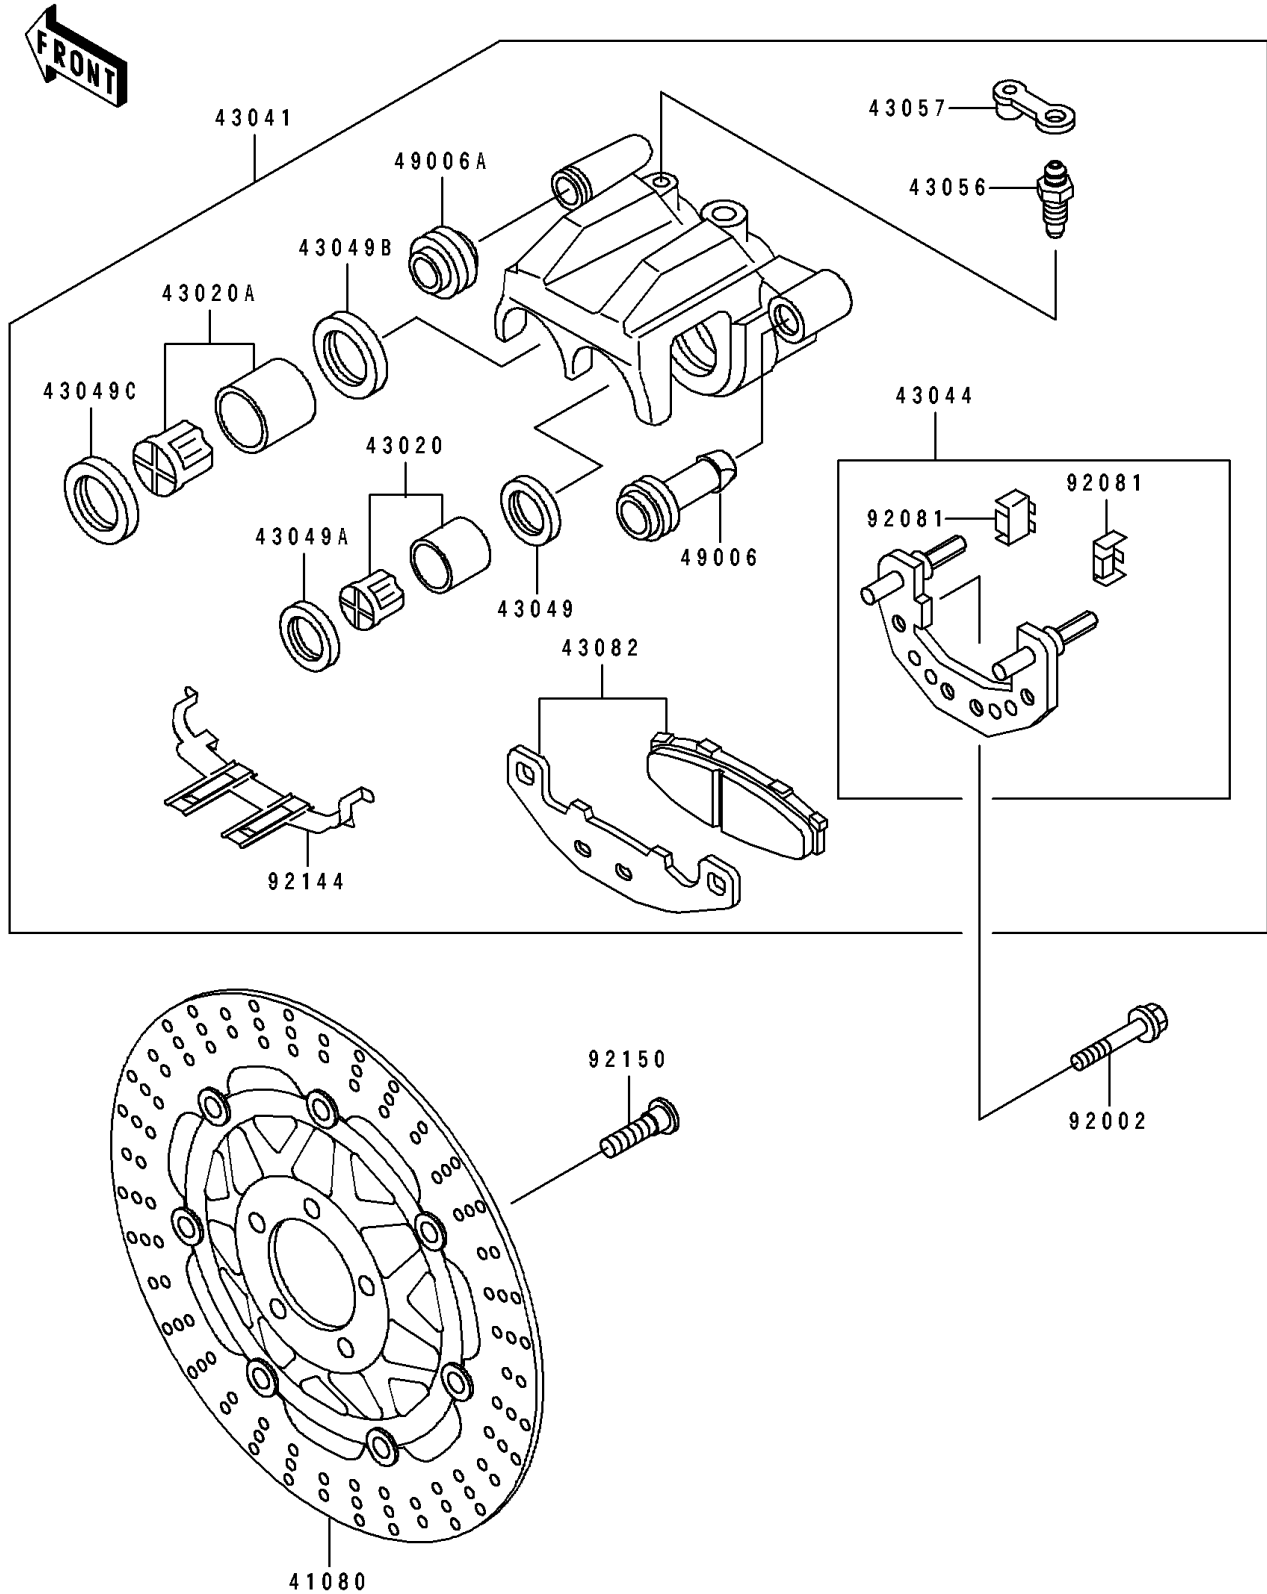

## 1996 Eliminator® 600 PARTS DIAGRAM

Front Brake

F2292

## 1996 Eliminator® 600 PARTS LIST

Front Brake

ITEM NAME	PART NUMBER	QUANTITY
DISC,C.GRAY (Ref # 41080)	41080-1369-FB	1
PISTON-COMP-BRAKE (Ref # 43020)	43020-1068	1
PISTON-COMP-BRAKE (Ref # 43020A)	43020-1069	1
CALIPER-ASSY,FR,RH,M.F.GRAY (Ref # 43041)	43041-1566-FE	1
HOLDER-COMP-CALIPER (Ref # 43044)	43044-1067	1
PACKING,PISTON SEAL (Ref # 43049)	43049-1054	1
PACKING,PISTON (Ref # 43049A)	43049-1055	1
PACKING,PISTON SEAL (Ref # 43049B)	43049-1056	1
PACKING,PISTON (Ref # 43049C)	43049-1057	1
BREATHER-BRAKE (Ref # 43056)	43056-1054	1
CAP-BREATHER (Ref # 43057)	43057-003	1
PAD-ASSY-BRAKE (Ref # 43082)	43082-1139	1
BOOT,CALIPER (Ref # 49006)	49006-1094	1
BOOT,CALIPER (Ref # 49006A)	49006-1095	1
BOLT,FLANGED,10X41 (Ref # 92002)	92002-1468	1
SPRING,PAD STOPPER (Ref # 92081)	92081-1661	1
SPRING,PAD (Ref # 92144)	92144-1070	1
BOLT,DISC PLATE,8X30 (Ref # 92150)	92150-1728	1