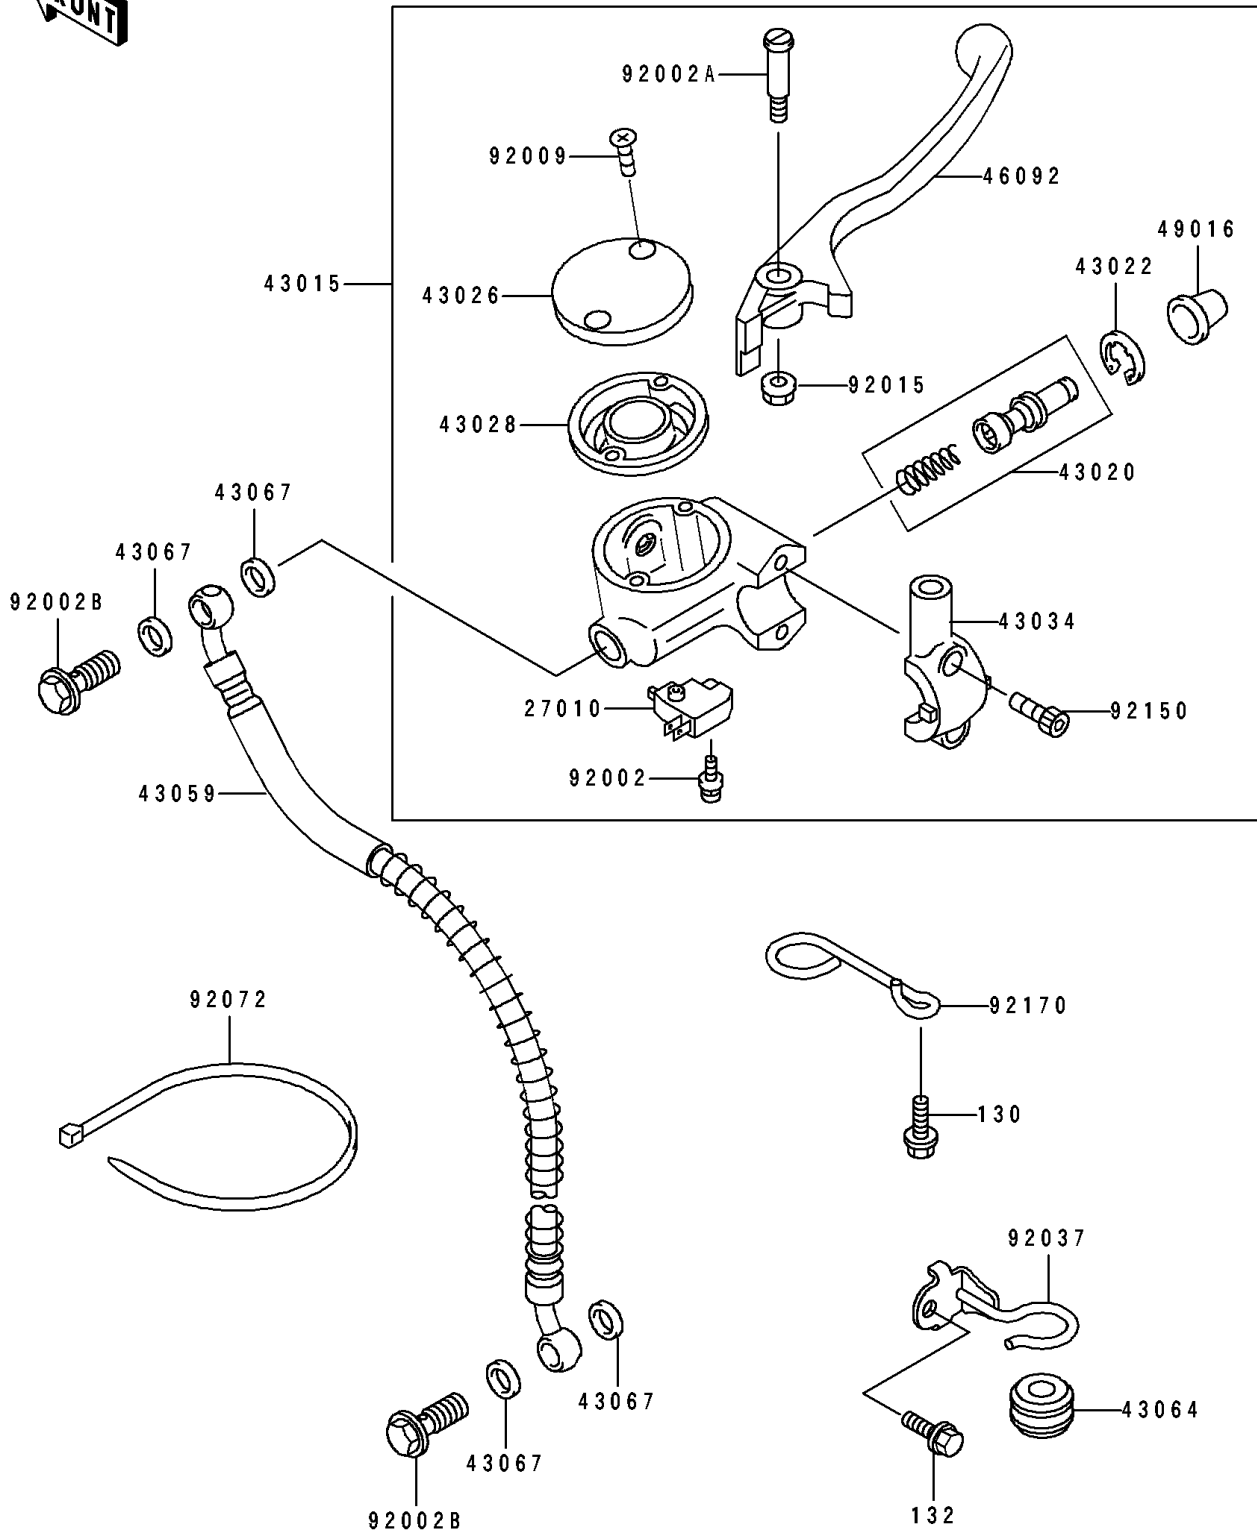

1996 Eliminator® 600 PARTS DIAGRAM

Front Master Cylinder

F2291

1996 Eliminator® 600 PARTS LIST

Front Master Cylinder

ITEM NAME	PART NUMBER	QUANTITY
SWITCH,BRAKE (Ref # 27010)	27010-1170	1
CYLINDER-ASSY-MASTER,FR (Ref # 43015)	43015-1557	1
PISTON-COMP-BRAKE (Ref # 43020)	43020-1098	1
STOPPER-BRAKE,PISTON (Ref # 43022)	43022-1010	1
CAP-BRAKE,SILVER (Ref # 43026)	43026-1078	1
DIAPHRAGM,MASTER CYLINDER (Ref # 43028)	43028-1071	1
HOLDER-BRAKE,SILVER (Ref # 43034)	43034-1102	1
HOSE-BRAKE,FR (Ref # 43059)	43059-1788	1
GROMMET,HOSE CLAMP (Ref # 43064)	43064-006	1
WASHER,10.5X15X1.5 (Ref # 43067)	43067-001	1
LEVER-GRIP,FRONT BRAKE (Ref # 46092)	46092-1172	1
COVER-SEAL,MASTER CYLINDER (Ref # 49016)	49016-1044	1
BOLT,SCREW,4X12 (Ref # 92002)	92002-1323	1
BOLT,LEVER SET (Ref # 92002A)	92002-1561	1
BOLT,OIL,L=23 (Ref # 92002B)	92002-1888	1
SCREW,5MM (Ref # 92009)	92009-1440	1
NUT,FLANGED,6MM (Ref # 92015)	92015-1528	1
CLAMP,BRAKE HOSE,RH (Ref # 92037)	92037-1703	1
BAND,L=365 (Ref # 92072)	92072-1197	1
BOLT,SOCKET,6MM (Ref # 92150)	92150-1025	1
CLAMP,BRAKE HOSE (Ref # 92170)	92170-1458	1
BOLT-FLANGED,6X12 (Ref # 130)	130H0612	1
BOLT-FLANGED-SMALL (Ref # 132)	132E0610	1