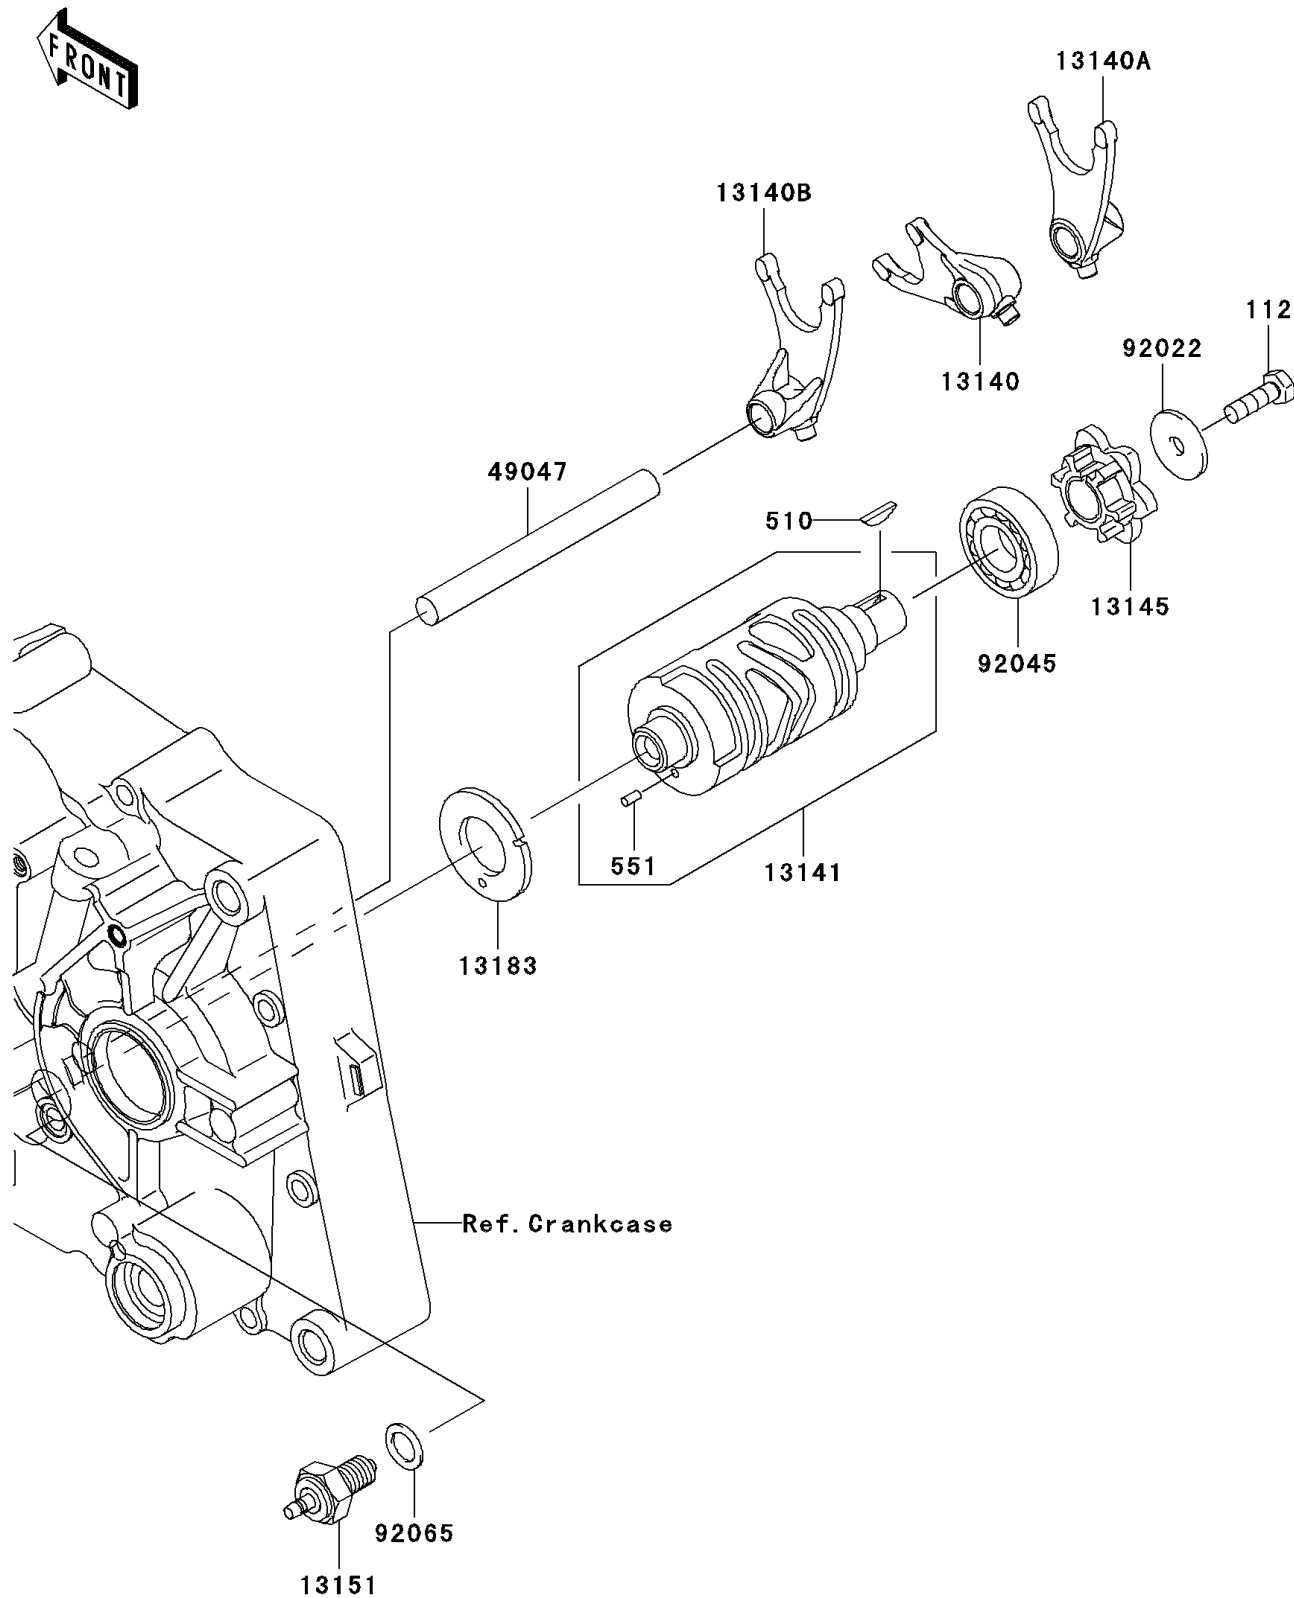

2008 KLX® 140L PARTS DIAGRAM

Gear Change Drum/Shift Fork(s)

E1362

2008 KLX® 140L PARTS LIST

Gear Change Drum/Shift Fork(s)

ITEM NAME	PART NUMBER	QUANTITY
BOLT-UPSET,6X20 (Ref # 112)	112CA0620	1
KEY-WOODRUFF (Ref # 510)	510A3200	1
PIN-DOWEL,3X6 (Ref # 551)	551A0306	1
FORK-SHIFT,INPUT (Ref # 13140)	13140-0051	1
FORK-SHIFT,OUTPUT RH (Ref # 13140A)	13140-0052	1
FORK-SHIFT,OUTPUT LH (Ref # 13140B)	13140-0053	1
DRUM-CHANGE (Ref # 13141)	13141-0047	1
CAM-CHANGE DRUM (Ref # 13145)	13145-1084	1
SWITCH-COMP,NEUTRAL (Ref # 13151)	13151-1099	1
PLATE,CHANGE (Ref # 13183)	13183-1066	1
ROD-SHIFT (Ref # 49047)	49047-1094	1
WASHER,6.5X24X2 (Ref # 92022)	92022-1690	1
BEARING-BALL,17X35X10 (Ref # 92045)	92045-0126	1
GASKET,10.5X16X1 (Ref # 92065)	92065-058	1