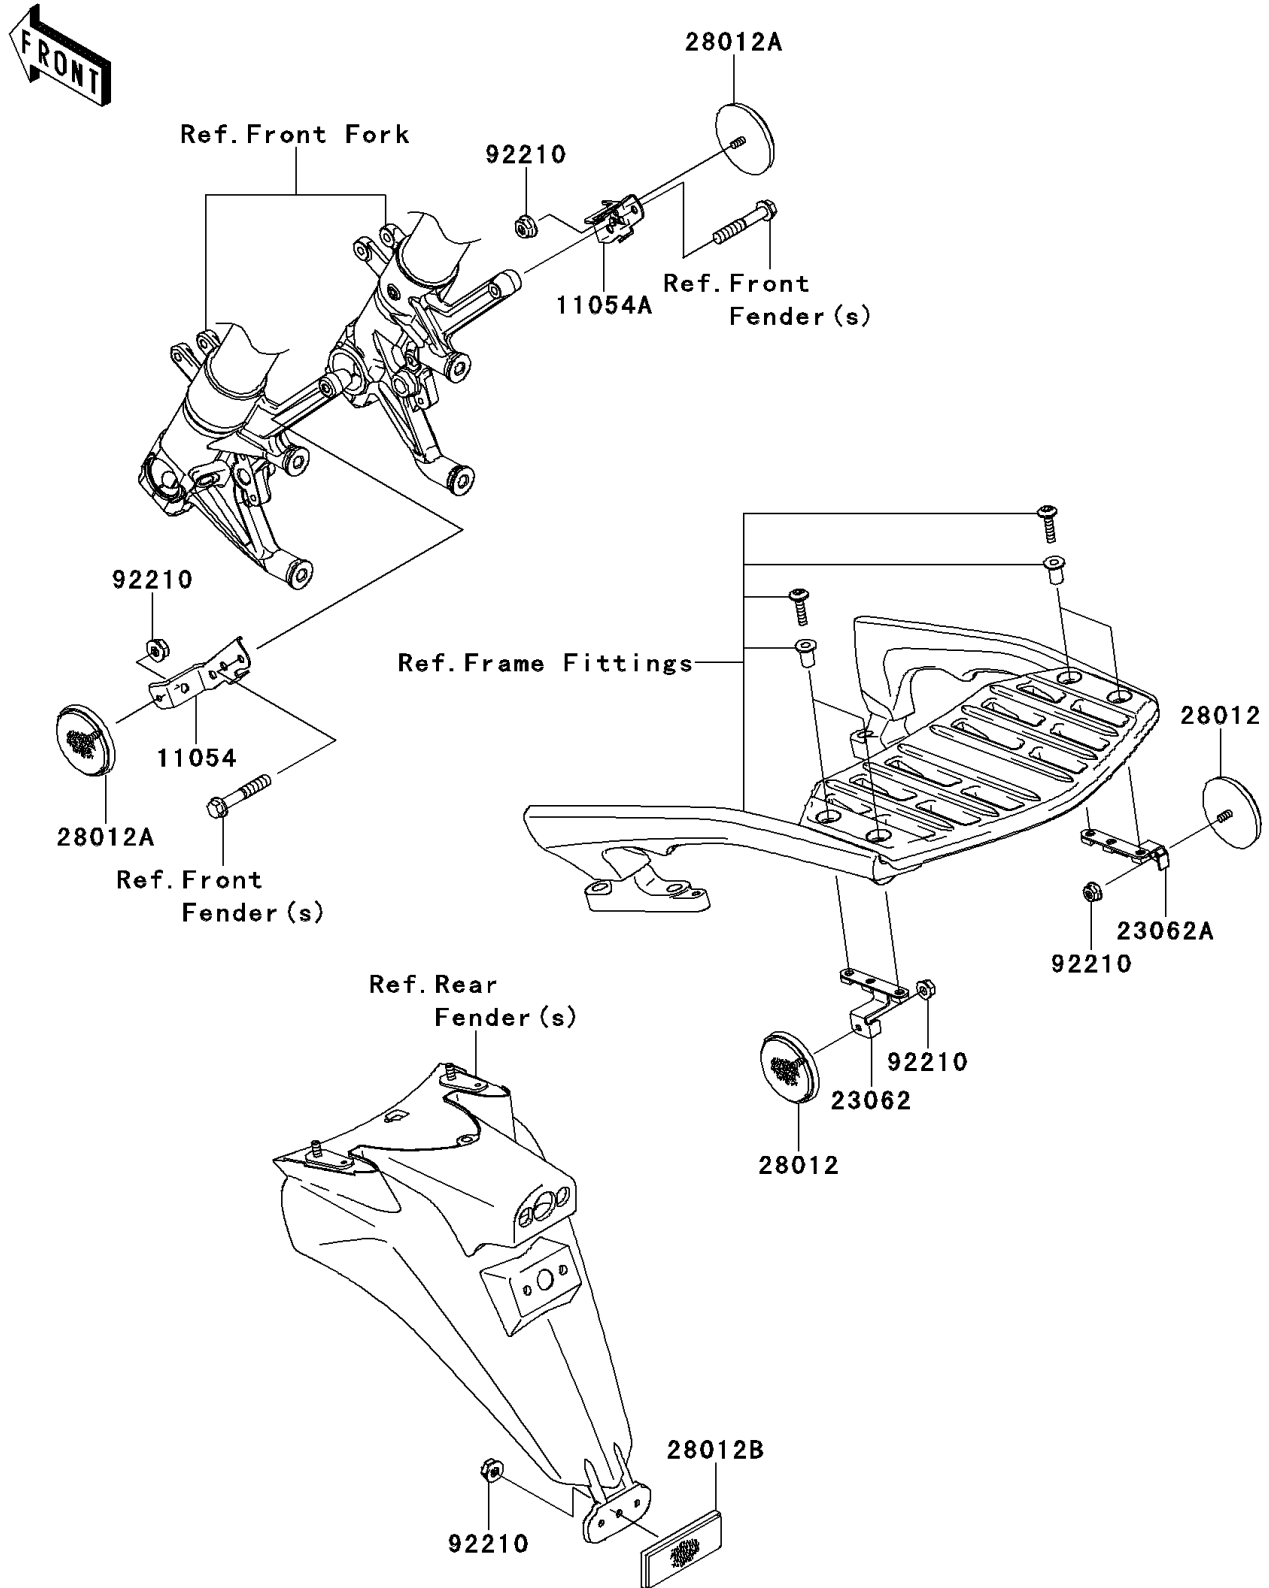

## 2008 Concours® 14 ABS PARTS DIAGRAM

Reflectors

F2790

## 2008 Concours® 14 ABS PARTS LIST

Reflectors

ITEM NAME	PART NUMBER	QUANTITY
BRACKET,REFLECTOR,FR,LH (Ref # 11054)	11054-0692	1
BRACKET,REFLECTOR,FR,RH (Ref # 11054A)	11054-1227	1
BRACKET-COMP,REFLECTOR,RR,LH (Ref # 23062)	23062-0073	1
BRACKET-COMP,REFLECTOR,RR,RH (Ref # 23062A)	23062-0074	1
REFLECTOR-REFLEX (Ref # 28012)	28012-0002	1
REFLECTOR-REFLEX (Ref # 28012A)	28012-0008	1
REFLECTOR-REFLEX (Ref # 28012B)	28012-1077	1
NUT,FLANGED,5MM (Ref # 92210)	92210-0007	1