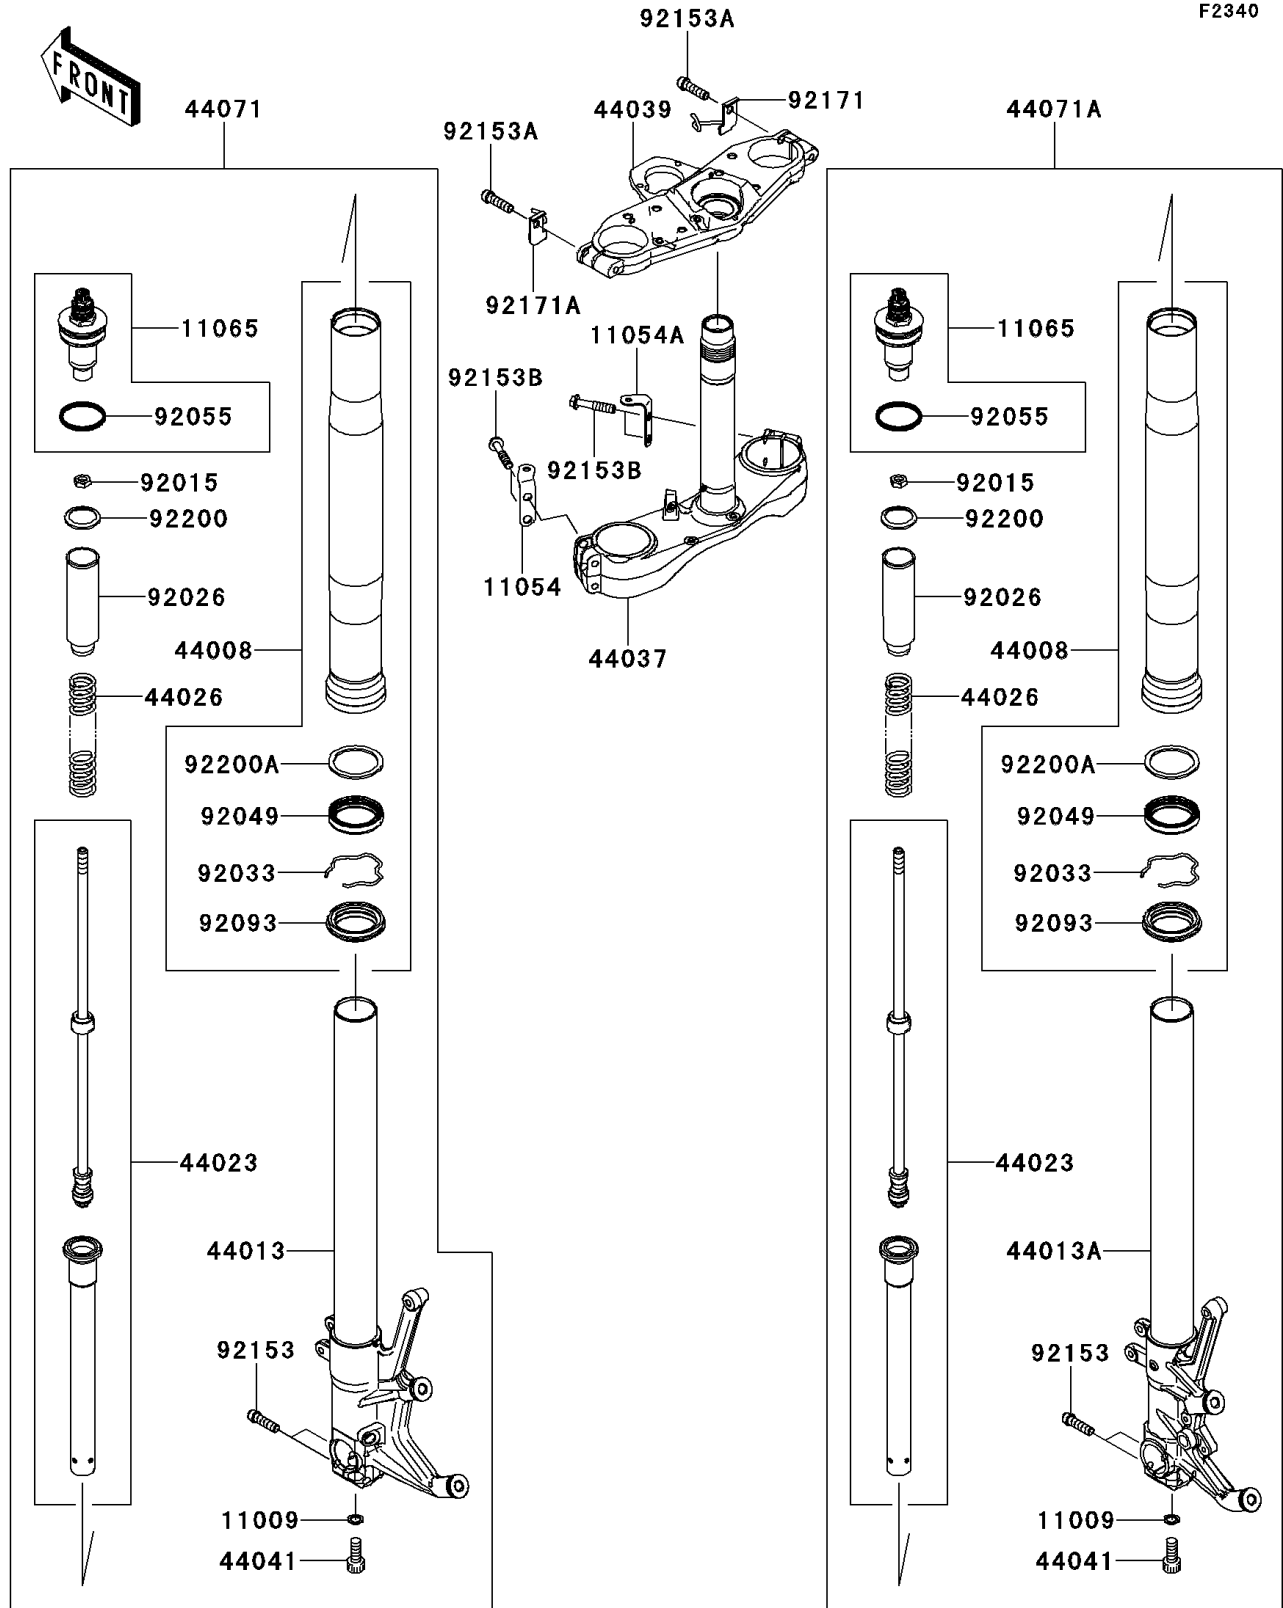

## 2008 Concours® 14 ABS PARTS DIAGRAM

Front Fork(-JKBZGNA1 9A022219)

F2340

## 2008 Concours® 14 ABS PARTS LIST

Front Fork(-JKBZGNA1 9A022219)

ITEM NAME	PART NUMBER	QUANTITY
GASKET,PIPE-COMP-SUSP (Ref # 11009)	11009-1325	1
BRACKET,HARNESS CLAMP,LH (Ref # 11054)	11054-0480	1
BRACKET,UNDER BRACKET,RH (Ref # 11054A)	11054-1223	1
CAP,FORK,GRAY (Ref # 11065)	11065-0200-11G	1
PIPE-FORK OUTER,SILVER (Ref # 44008)	44008-0033-KX	1
PIPE-FORK INNER,LH,BLACK (Ref # 44013)	44013-0096-18R	1
PIPE-FORK INNER,RH,BLACK (Ref # 44013A)	44013-0097-18R	1
CYLINDER-SET-FORK (Ref # 44023)	44023-0056	1
SPRING-FRONT FORK (Ref # 44026)	44026-0107	1
HOLDER-FORK UNDER (Ref # 44037)	44037-0061	1
HOLDER-FORK UPPER,P.SILVER (Ref # 44039)	44039-0052-458	1
BOLT,SOCKET,FORK CYLINDER (Ref # 44041)	44041-040	1
DAMPER-ASSY,FORK,LH (Ref # 44071)	44071-5054	1
DAMPER-ASSY,FORK,RH (Ref # 44071A)	44071-5055	1
NUT (Ref # 92015)	92015-1905	1
SPACER,FORK (Ref # 92026)	92026-0045	1
RING-SNAP (Ref # 92033)	92033-1077	1
SEAL-OIL,FORK OUTER TUBE (Ref # 92049)	92049-1522	1
RING-O,FORK,AIR TUBE (Ref # 92055)	92055-1333	1
SEAL,FORK OUTER TUBE (Ref # 92093)	92093-1480	1
BOLT,SOCKET,8X40 (Ref # 92153)	92153-0006	1
BOLT,SOCKET,8X40 (Ref # 92153A)	92153-0506	1
BOLT,FLANGED,8X40 (Ref # 92153B)	92153-1884	1
CLAMP,CABLE (Ref # 92171)	92171-1632	1
CLAMP,CABLE (Ref # 92171A)	92171-1634	1
WASHER (Ref # 92200)	92200-0085	1
WASHER (Ref # 92200A)	92200-0204	1