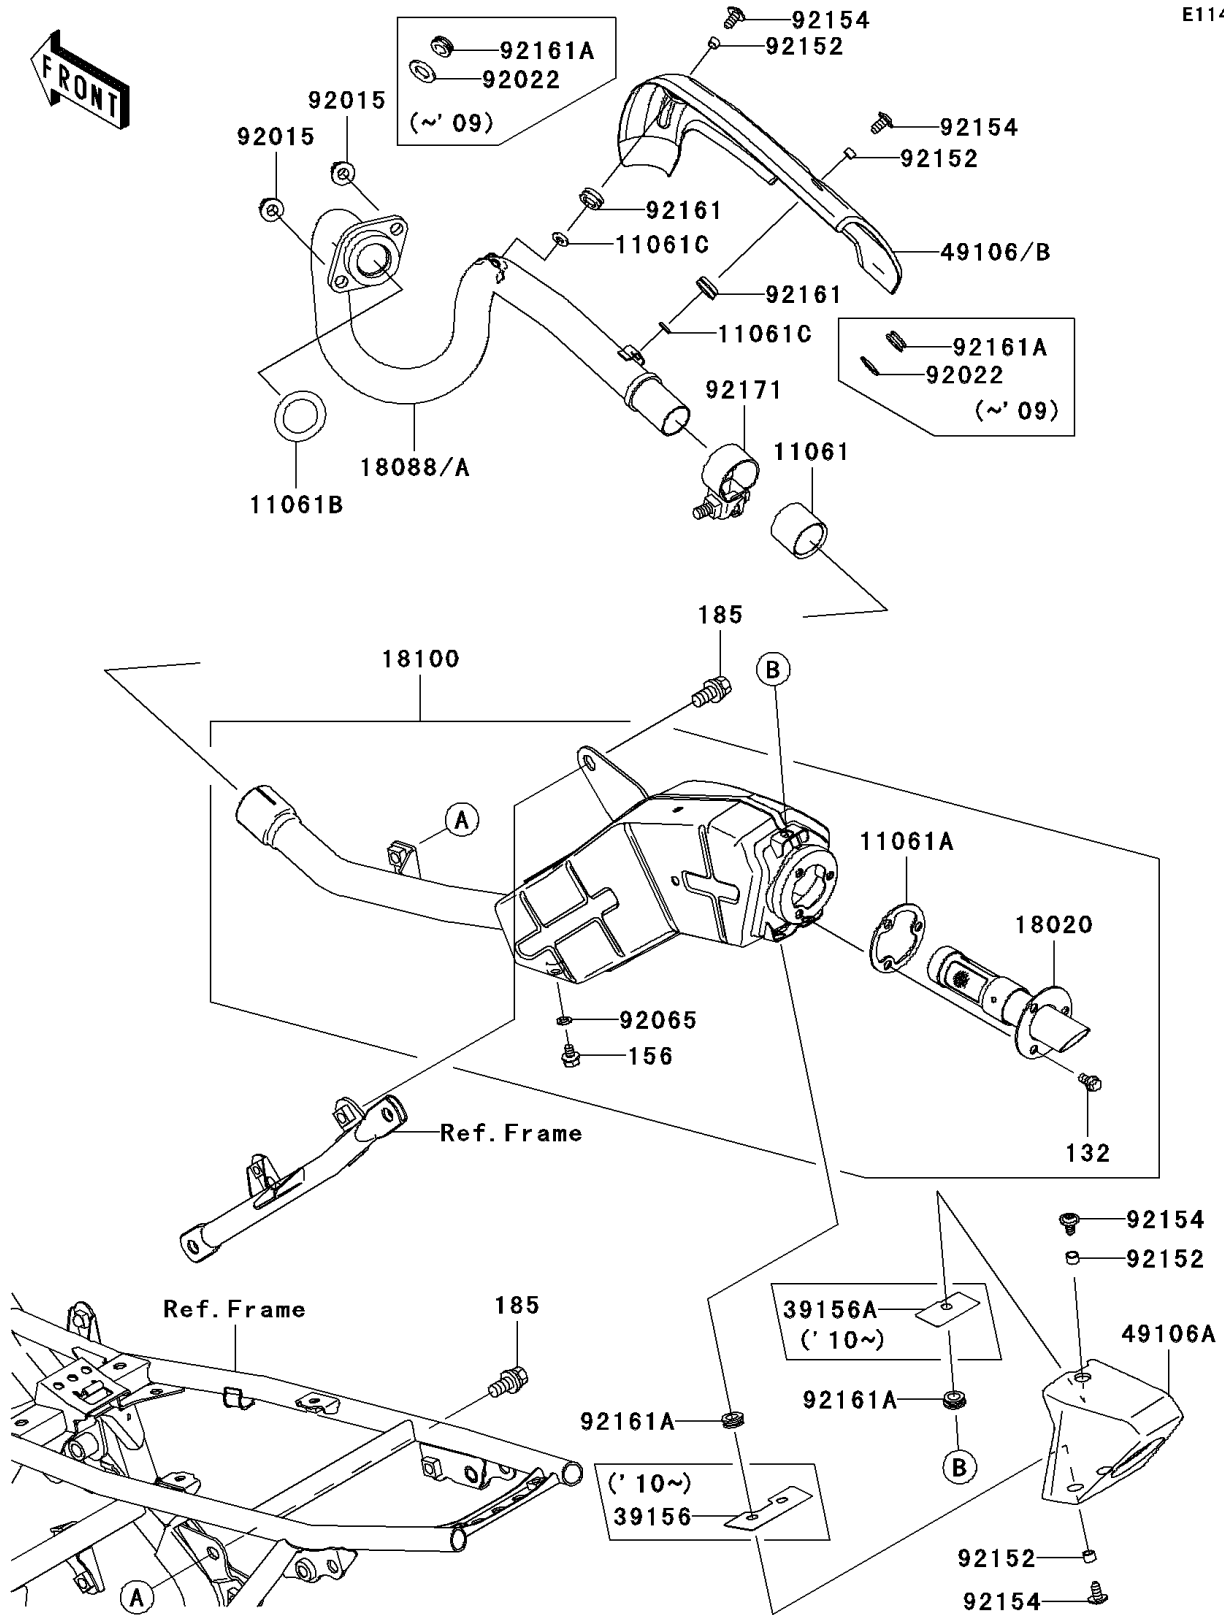

2008 KLX® 140L PARTS DIAGRAM

Muffler(s)

E1140

2008 KLX® 140L PARTS LIST

Muffler(s)

ITEM NAME	PART NUMBER	QUANTITY
BOLT-FLANGED-SMALL,6X10 (Ref # 132)	132BB0610	1
BOLT-WP,6X10 (Ref # 156)	156R0610	1
BOLT-UPSET-WSP-SMALL,8X16 (Ref # 185)	185BA0816	1
GASKET,MUFFLER JOINT (Ref # 11061)	11061-0207	1
GASKET (Ref # 11061A)	11061-0301	1
GASKET,EXHAUST PIPE (Ref # 11061B)	11061-0322	1
GASKET,5.8X12X1.5 (Ref # 11061C)	11061-1148	1
BAFFLE (Ref # 18020)	18020-0058	1
PIPE-EXHAUST (Ref # 18088)	18088-0429	1
BODY-ASSY-MUFFLER (Ref # 18100)	18100-0085	1
COVER-MUFFLER,EX. PIPE (Ref # 49106)	49106-0066	1
COVER-MUFFLER,TAIL CAP (Ref # 49106A)	49106-0081	1
NUT,8MM (Ref # 92015)	92015-1143	1
WASHER,11.5X20.5X1.6 (Ref # 92022)	92022-1720	1
GASKET (Ref # 92065)	92065-096	1
COLLAR,6.5X8.5X5.5 (Ref # 92152)	92152-0612	1
BOLT,SOCKET,6X12 (Ref # 92154)	92154-0042	1
DAMPER (Ref # 92161A)	92161-0545	1
CLAMP (Ref # 92171)	92171-0593	1