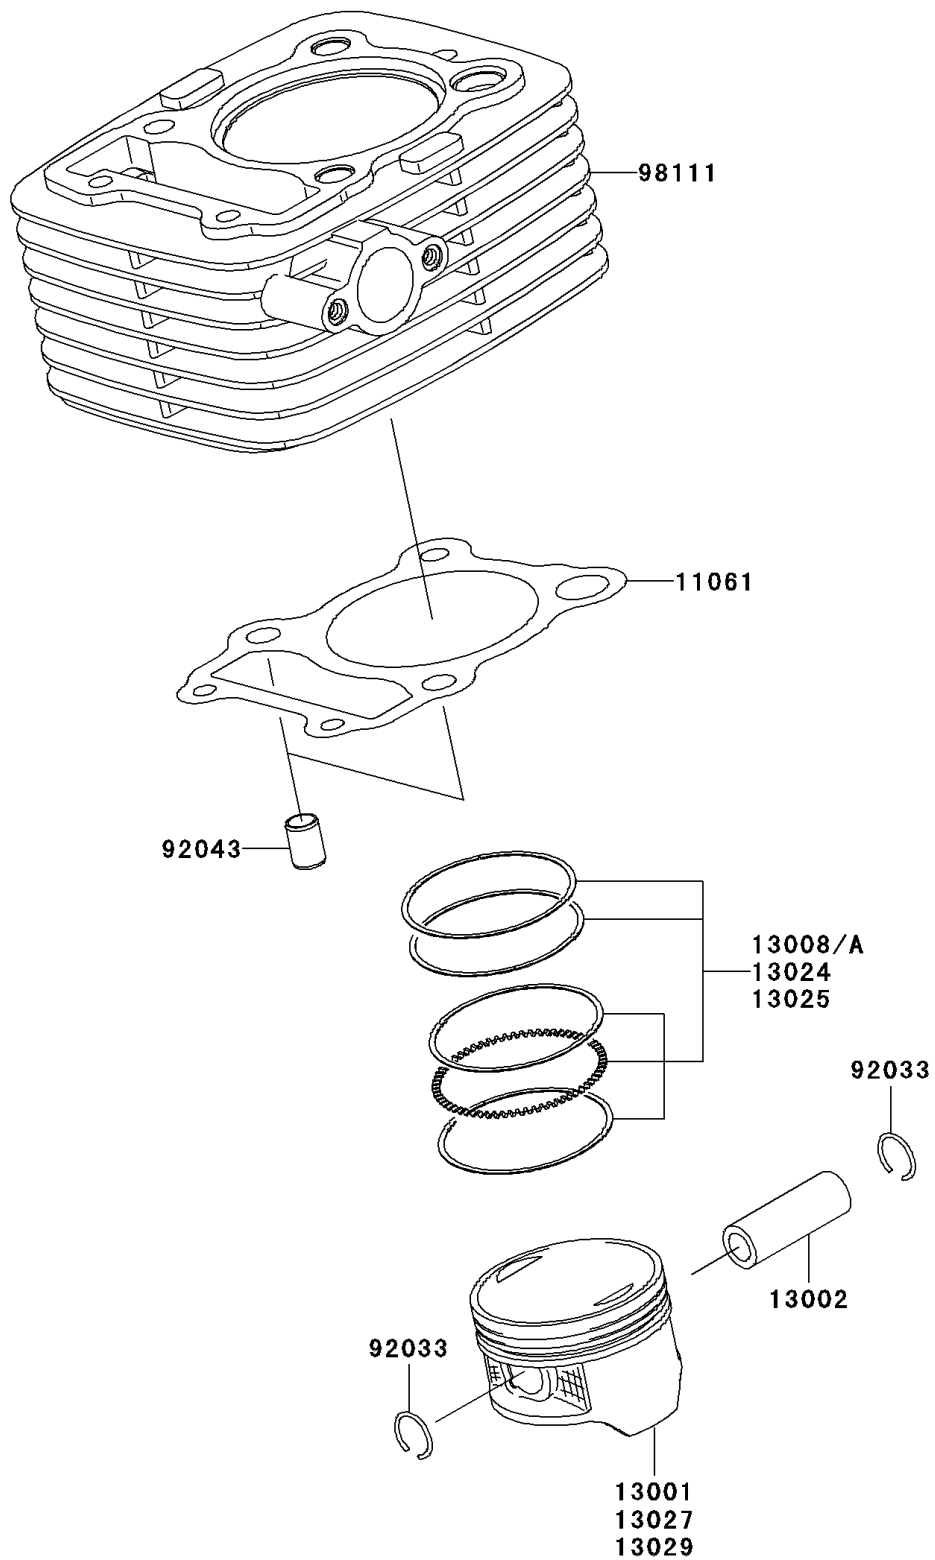

## 2008 KLX® 140L PARTS DIAGRAM

Cylinder/Piston(s)

E1120

## 2008 KLX® 140L PARTS LIST

Cylinder/Piston(s)

ITEM NAME	PART NUMBER	QUANTITY
GASKET,CYLINDER BASE (Ref # 11061)	11061-0319	1
PISTON-ENGINE (Ref # 13001)	13001-0093	1
PIN-PISTON (Ref # 13002)	13002-1126	1
RING-SET-PISTON (Ref # 13008)	13008-0031	1
RING-SET-PISTON LL,O/S 1.00 (Ref # 13024)	13024-0009	1
RING-SET-PISTON L,O/S 0.50 (Ref # 13025)	13025-0011	1
PISTON-ENGINE LL,O/S 1.00 (Ref # 13027)	13027-0013	1
PISTON-ENGINE L,O/S 0.50 (Ref # 13029)	13029-0018	1
RING-SNAP (Ref # 92033)	92033-1287	1
PIN,8.2X10X14 (Ref # 92043)	92043-1264	1
CYLINDER-COMP-ENGINE (Ref # 98111)	98111-0013	1