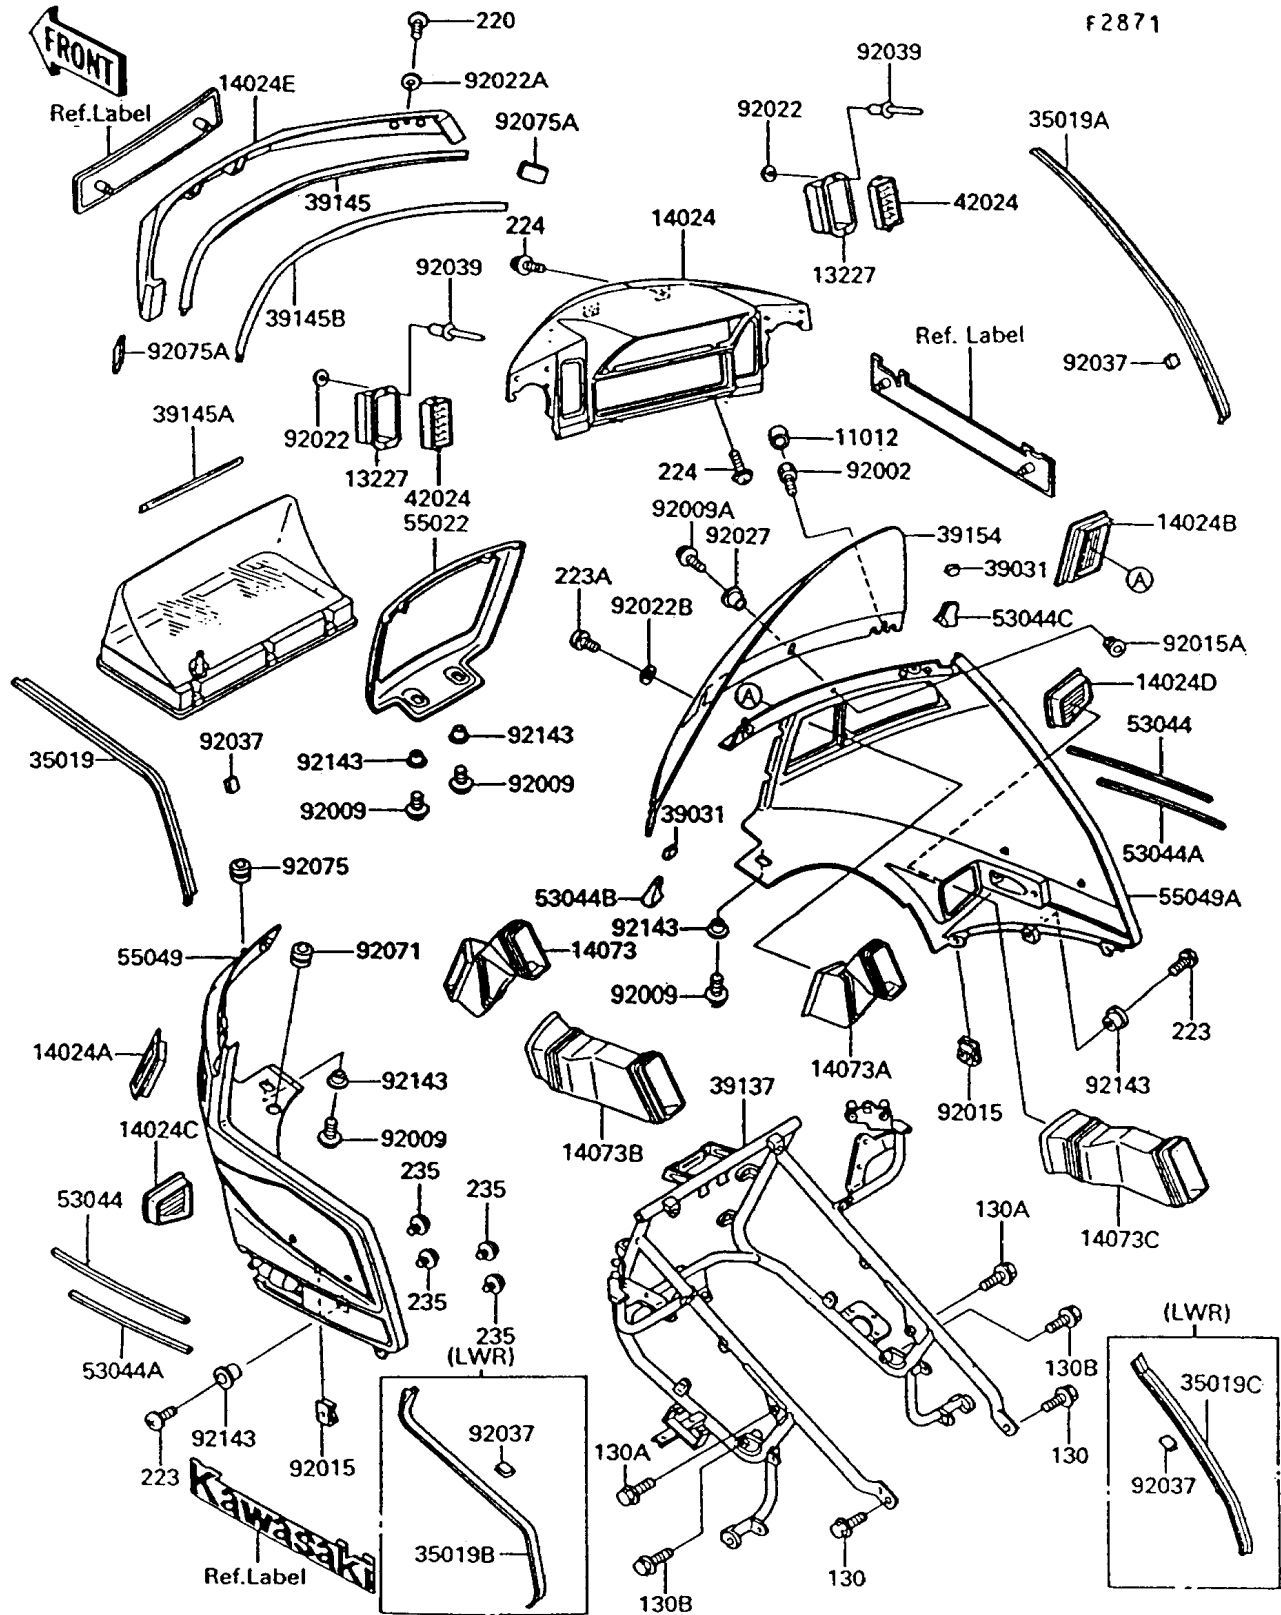

1992 Voyager® XII PARTS DIAGRAM

Cowling (ZG1200-B6/B7)

1992 Voyager® XII PARTS LIST

Cowling(ZG1200-B6/B7)

ITEM NAME	PART NUMBER	QUANTITY
CAP (Ref # 11012)	11012-1550	1
HOUSING,SHUTTER (Ref # 13227)	13227-1012	1
COVER,METER (Ref # 14024)	14024-1186	1
COVER,LOUVER,UPP,LH (Ref # 14024A)	14024-1192	1
COVER,LOUVER,UPP,RH (Ref # 14024B)	14024-1193	1
COVER,LOUVER,LWR,LH (Ref # 14024C)	14024-1194	1
COVER,LOUVER,LWR,RH (Ref # 14024D)	14024-1195	1
COVER,WINDSHIELD (Ref # 14024E)	14024-1280	1
DUCT,COWLING,UPP,LH (Ref # 14073)	14073-1245	1
DUCT,COWLING,UPP,RH (Ref # 14073A)	14073-1246	1
DUCT,COWLING,LWR,LH (Ref # 14073B)	14073-1247	1
DUCT,COWLING,LWR,RH (Ref # 14073C)	14073-1248	1
FLAP,UPP,LH,EBONY (Ref # 35019)	35019-1201-H8	1
FLAP,UPP,RH,EBONY (Ref # 35019A)	35019-1202-H8	1
FLAP,LWR,LH,EBONY (Ref # 35019B)	35019-1203-H8	1
FLAP,LWR,RH,EBONY (Ref # 35019C)	35019-1204-H8	1
CAP-END,TRIM (Ref # 39031)	39031-1058	1
STAY-COMP,COWLING (Ref # 39137)	39137-1057	1
TRIM-SEAL,WINDSHIELD COVER (Ref # 39145)	39145-1072	1
TRIM-SEAL,METER COVER (Ref # 39145A)	39145-1081	1
TRIM-SEAL,METER COVER (Ref # 39145B)	39145-1082	1
WINDSHIELD (Ref # 39154)	39154-1101	1
SHUTTER,LOUVER (Ref # 42024)	42024-1002	1
TRIM,COWLING SIDE,UPP (Ref # 53044)	53044-1150	1
TRIM,COWLING SIDE,LWR (Ref # 53044A)	53044-1151	1
TRIM,WINDSHIELD,LH (Ref # 53044B)	53044-1181	1
TRIM,WINDSHIELD,RH (Ref # 53044C)	53044-1182	1
COVER-HEAD LAMP,EBONY (Ref # 55022)	55022-1054-H8	1
COWLING.,UPP,LH,EBONY/GRN/BLK (Ref # 55049)	55049-5100-TM	1