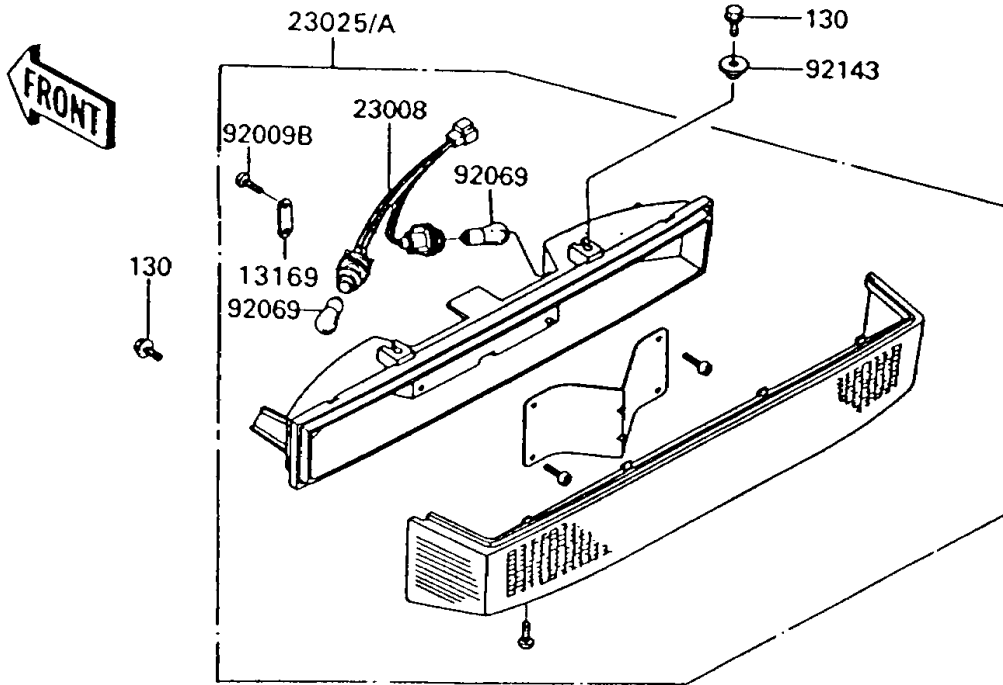

1992 Voyager® XII PARTS DIAGRAM

Taillight(s)

F2720

1992 Voyager® XII PARTS LIST

Taillight(s)

ITEM NAME	PART NUMBER	QUANTITY
BOLT-FLANGED,6X20 (Ref # 130)	130C0620	1
PLATE,TAIL LAMP (Ref # 13169)	13169-1680	1
COVER,LICENSE LAMP (Ref # 14025)	14025-1725	1
COVER,LICENSE LAMP (Ref # 14025A)	14025-1728	1
SOCKET-ASSY,TAIL LAMP (Ref # 23008)	23008-1300	1
LAMP-ASSY,LICENSE (Ref # 23016)	23016-1062	1
LAMP-TAIL,EBONY (Ref # 23025)	23025-1180-H8	1
LENS,LICENSE LAMP (Ref # 23026)	23026-1064	1
REFLECTOR-LAMP,LICENSE (Ref # 23035)	23035-1060	1
BRACKET-TAIL LAMP (Ref # 23036)	23036-1105	1
BODY-LAMP,LICENSE (Ref # 28005)	28005-1051	1
SCREW,TAPPING,5X40 (Ref # 92009)	92009-1263	1
SCREW,TAPPING,4X20 (Ref # 92009A)	92009-1378	1
SCREW,TAPPING,4X12 (Ref # 92009B)	92009-1395	1
NUT,FLANGED,6MM (Ref # 92015)	92015-1367	1
BULB,12V 27/8W (Ref # 92069)	92069-059	1
BULB,12V 8W (Ref # 92069A)	92069-1012	1
DAMPER,LICENSE LAMP (Ref # 92075)	92075-1676	1
DAMPER,LICENSE LAMP (Ref # 92075A)	92075-1694	1
COLLAR,L=6.5 (Ref # 92143)	92143-1025	1