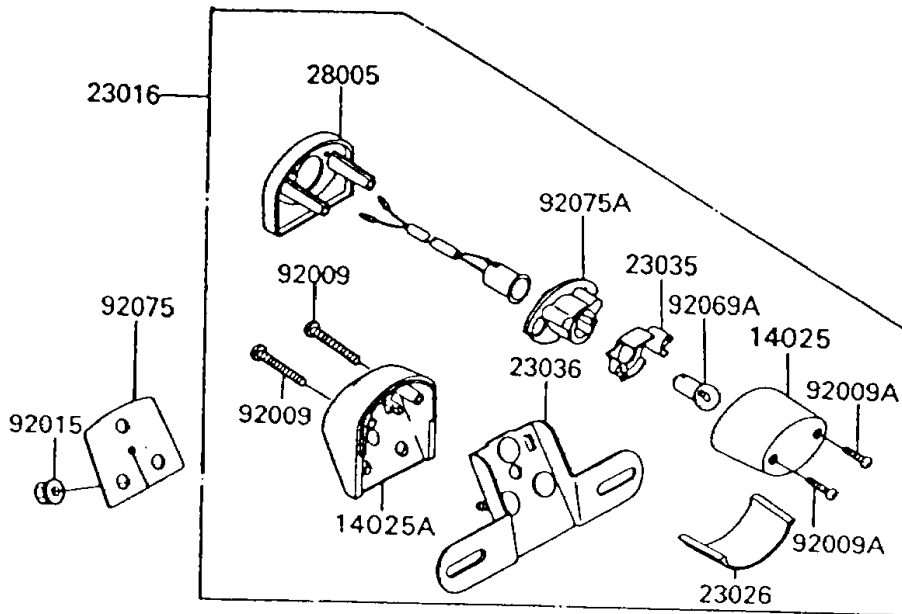

1992 Voyager® XII PARTS DIAGRAM

Taillight(s)

F2720

1992 Voyager® XII PARTS LIST

Taillight(s)

ITEM NAME	PART NUMBER	QUANTITY
BOLT-FLANGED,6X20 (Ref # 130)	130C0620	1
PLATE,TAIL LAMP (Ref # 13169)	13169-1680	1
COVER,LICENSE LAMP (Ref # 14025)	14025-1725	1
COVER,LICENSE LAMP (Ref # 14025A)	14025-1728	1
SOCKET-ASSY,TAIL LAMP (Ref # 23008)	23008-1300	1
LAMP-ASSY,LICENSE (Ref # 23016)	23016-1062	1
LAMP-TAIL,EBONY (Ref # 23025)	23025-1180-H8	1
LENS,LICENSE LAMP (Ref # 23026)	23026-1064	1
REFLECTOR-LAMP,LICENSE (Ref # 23035)	23035-1060	1
BRACKET-TAIL LAMP (Ref # 23036)	23036-1105	1
BODY-LAMP,LICENSE (Ref # 28005)	28005-1051	1
SCREW,TAPPING,5X40 (Ref # 92009)	92009-1263	1
SCREW,TAPPING,4X20 (Ref # 92009A)	92009-1378	1
SCREW,TAPPING,4X12 (Ref # 92009B)	92009-1395	1
NUT,FLANGED,6MM (Ref # 92015)	92015-1367	1
BULB,12V 27/8W (Ref # 92069)	92069-059	1
BULB,12V 8W (Ref # 92069A)	92069-1012	1
DAMPER,LICENSE LAMP (Ref # 92075)	92075-1676	1
DAMPER,LICENSE LAMP (Ref # 92075A)	92075-1694	1
COLLAR,L=6.5 (Ref # 92143)	92143-1025	1