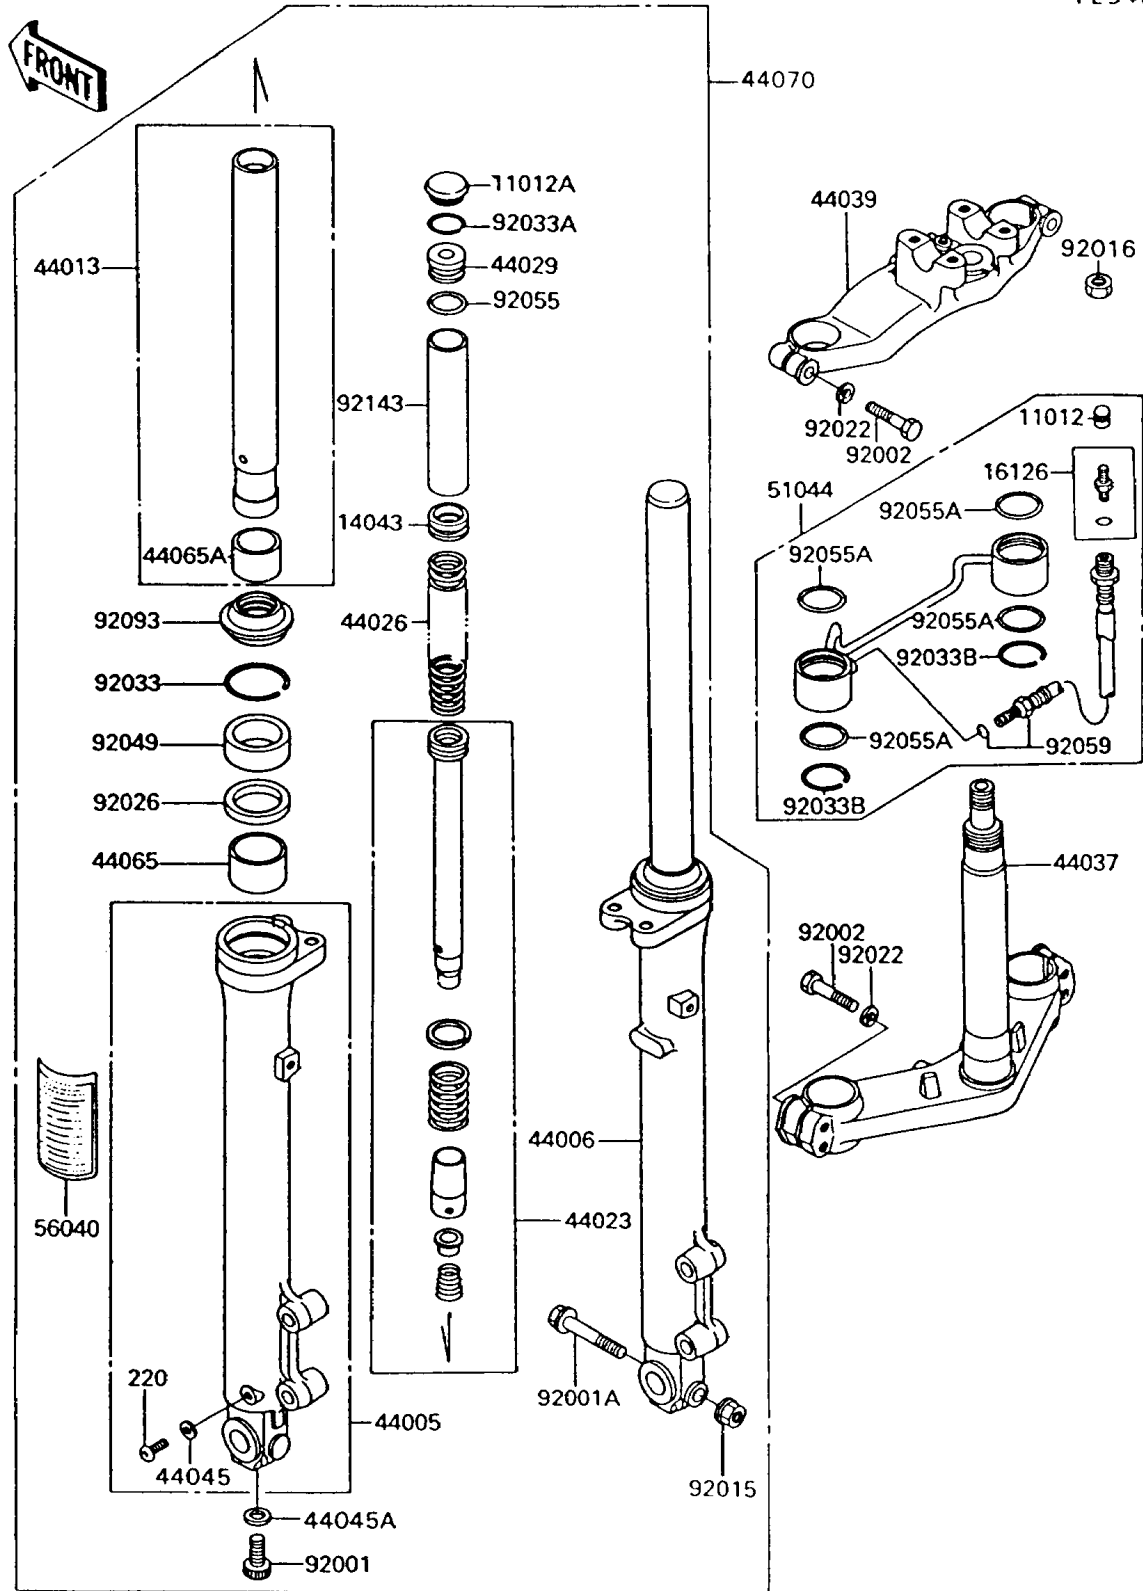

## 1992 Voyager® XII PARTS DIAGRAM

Front Fork

F2340

## 1992 Voyager® XII PARTS LIST

Front Fork

ITEM NAME	PART NUMBER	QUANTITY
SCREW-PAN-CROS,4X6 (Ref # 220)	220B0406	1
CAP,AIR VALVE (Ref # 11012)	11012-1552	1
CAP,FORK TOP (Ref # 11012A)	11012-1561	1
FILTER,FORK (Ref # 14043)	14043-1066	1
VALVE,AIR (Ref # 16126)	16126-1105	1
PIPE-LEFT FORK OUTER (Ref # 44005)	44005-1250	1
PIPE-RIGHT FORK OUTER (Ref # 44006)	44006-1249	1
PIPE-FORK INNER (Ref # 44013)	44013-1263	1
CYLINDER-COMP-FORK (Ref # 44023)	44023-1060	1
SPRING-FRONT FORK (Ref # 44026)	44026-1375	1
SEAT-FORK SPRING (Ref # 44029)	44029-1125	1
HOLDER-FORK UNDER (Ref # 44037)	44037-1194	1
HOLDER-FORK UPPER (Ref # 44039)	44039-1132	1
GASKET,FORK DRAIN PLUG (Ref # 44045)	44045-046	1
GASKET,FORK CYLINDER BOLT (Ref # 44045A)	44045-051	1
BUSHING-FRONT FORK (Ref # 44065)	44065-1079	1
BUSHING-FRONT FORK,INNER PIPE (Ref # 44065A)	44065-1080	1
DAMPER-ASSY,FORK (Ref # 44070)	44070-5036	1
TUBE-ASSY,FORK,AIR (Ref # 51044)	51044-1082	1
LABEL-WARNING,AIR SUSPENSION (Ref # 56040)	56040-1054	1
BOLT,FORK CYLINDER (Ref # 92001)	92001-1464	1
BOLT,FLANGED,8X55 (Ref # 92001A)	92001-1485	1
BOLT (Ref # 92002)	92002-1603	1
NUT,FLANGED,8MM (Ref # 92015)	92015-1055	1
NUT,14MM (Ref # 92016)	92016-044	1
WASHER,SPRING,8MM (Ref # 92022)	92022-1703	1
SPACER,FORK OUTER (Ref # 92026)	92026-1276	1
RING-SNAP,FORK OUTER (Ref # 92033)	92033-1222	1
RING-SNAP,SPRING SEAT (Ref # 92033A)	92033-1223	1

## 1992 Voyager® XII PARTS LIST

Front Fork

ITEM NAME	PART NUMBER	QUANTITY
RING-SNAP,AIR TUBE (Ref # 92033B)	92033-1224	1
SEAL-OIL,FORK (Ref # 92049)	92049-1363	1
RING-O,SPRING SEAT (Ref # 92055)	92055-1363	1
RING-O,FORK,AIR TUBE (Ref # 92055A)	92055-1364	1
TUBE,FORK,AIR (Ref # 92059)	92059-1745	1
SEAL,FORK (Ref # 92093)	92093-1268	1
COLLAR,FORK SPRING (Ref # 92143)	92143-1053	1