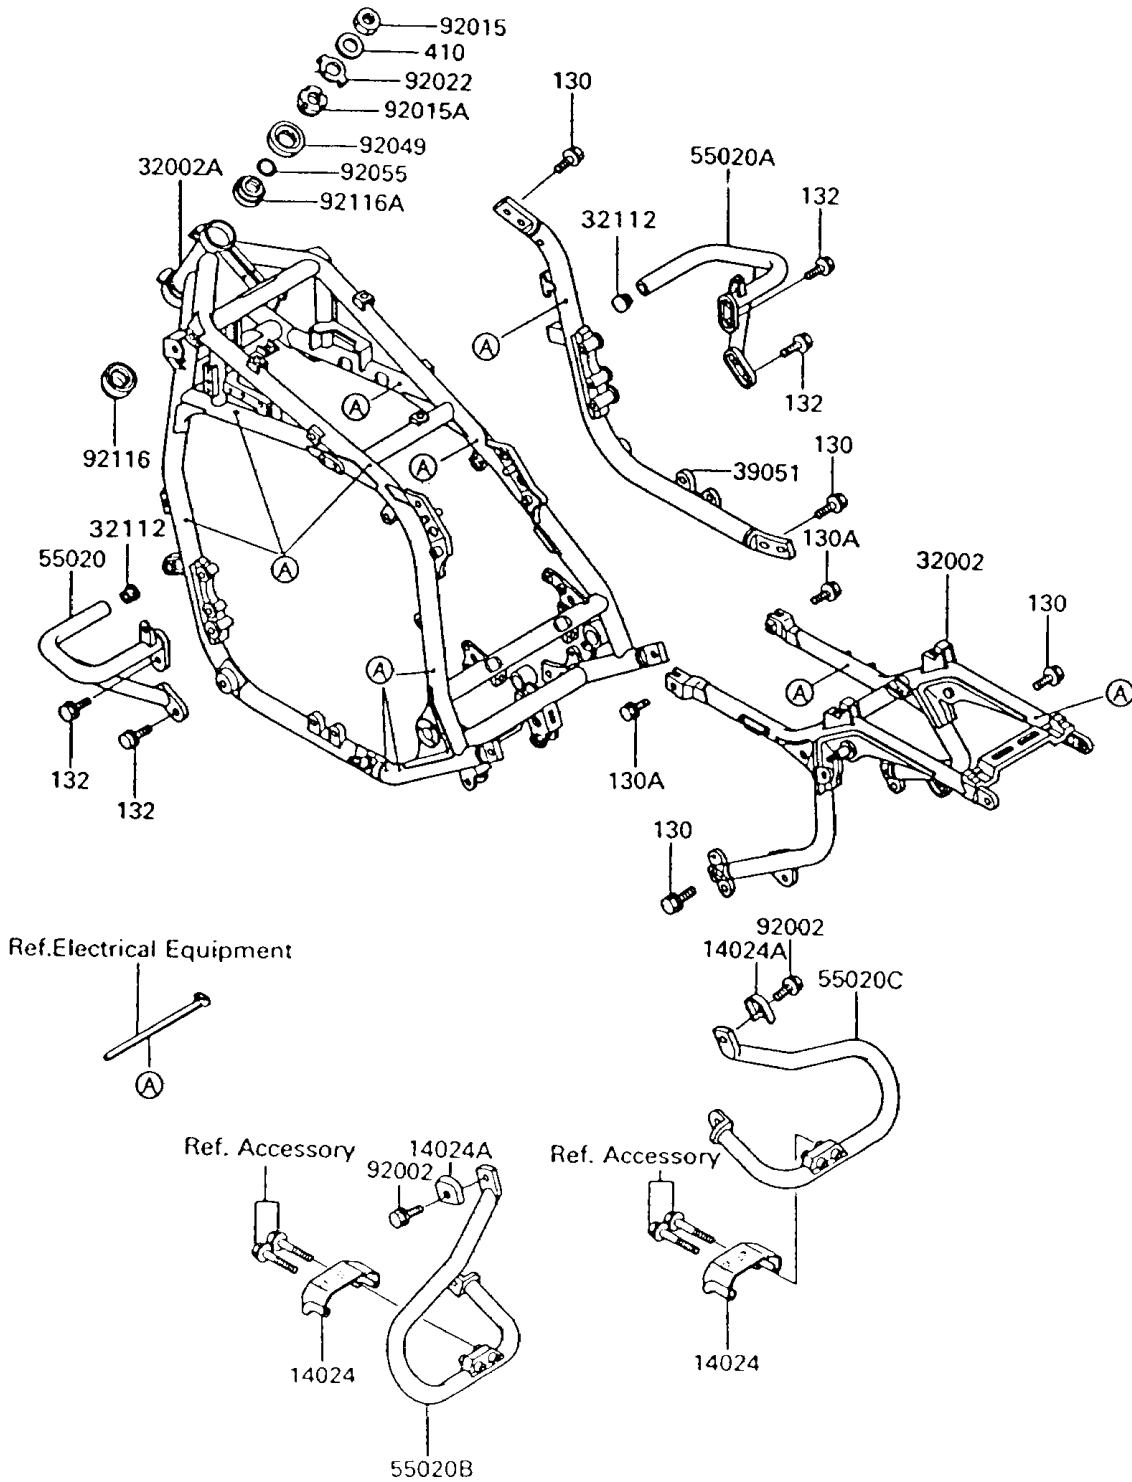

1992 Voyager® XII PARTS DIAGRAM

Frame

F2120

1992 Voyager® XII PARTS LIST

Frame

ITEM NAME	PART NUMBER	QUANTITY
BOLT-FLANGED (Ref # 130)	130S1016	1
BOLT-FLANGED,10X40 (Ref # 130A)	130S1040	1
BOLT-FLANGED-SMALL,8X12 (Ref # 132)	132J0812	1
W-PLAIN-S (Ref # 410)	410F1800	1
COVER,SIDE BAG STAY (Ref # 14024)	14024-1335	1
COVER,SIDE BAG STAY (Ref # 14024A)	14024-1336	1
FRAME-COMP,RR (Ref # 32002)	32002-1861	1
FRAME-COMP,FR (Ref # 32002A)	32002-1947	1
PLUG,22X3 (Ref # 32112)	32112-008	1
FRAME-COMP-SIDE (Ref # 39051)	39051-1052	1
GUARD,FR,LH (Ref # 55020)	55020-1212	1
GUARD,FR,RH (Ref # 55020A)	55020-1213	1
GUARD,RR,LH (Ref # 55020B)	55020-1214	1
GUARD,RR,RH (Ref # 55020C)	55020-1215	1
BOLT,FLANGED,10X20 (Ref # 92002)	92002-1827	1
NUT,18MM (Ref # 92015)	92015-1404	1
NUT,25MM,T=12 (Ref # 92015A)	92015-1546	1
WASHER,CLAW,18.5X30X2.3 (Ref # 92022)	92022-1555	1
SEAL-OIL,STEERING STEM (Ref # 92049)	92049-1214	1
RING-O,ID=24.5 (Ref # 92055)	92055-1459	1
BEARING-ROLLER,LWR,32006JR RS (Ref # 92116)	92116-1008	1
BEARING-ROLLER,HI-CAP32005JR-1 (Ref # 92116A)	92116-1056	1