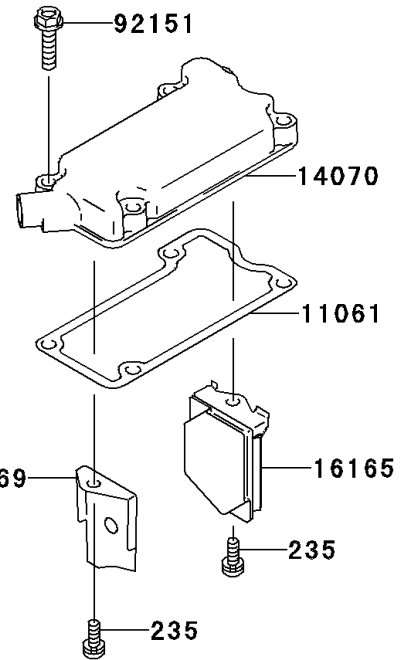

## 2006 Concours™ PARTS DIAGRAM

Breather Cover/Oil Pan

E1432

## 2006 Concours™ PARTS LIST

Breather Cover/Oil Pan

ITEM NAME	PART NUMBER	QUANTITY
BOLT-FLANGED-SMALL,6X25 (Ref # 132)	132J0625	1
BOLT-FLANGED-SMALL,6X40 (Ref # 132A)	132J0640	1
SCREW-PAN-WP-CROS,6X10 (Ref # 235)	235B0610	1
O RING,90MM (Ref # 671)	671B2590	1
GASKET,OIL PAN (Ref # 11009)	11009-1981	1
GASKET,BREATHER BODY (Ref # 11061)	11061-1102	1
PLATE,BREATHER (Ref # 13169)	13169-1967	1
BODY-BREATHER (Ref # 14070)	14070-1086	1
SEPARATOR,OIL (Ref # 16165)	16165-1053	1
SWITCH,OIL PRESSURE (Ref # 27010)	27010-1313	1
PAN-OIL (Ref # 49034)	49034-1065	1
NOZZLE,6X8,YELLOW (Ref # 92062)	92062-1080	1
GASKET,12X22X2 (Ref # 92065)	92065-097	1
PLUG,OIL DRAIN,12X15 (Ref # 92066)	92066-1174	1
BOLT,FLANGED,6X25 (Ref # 92151)	92151-1546	1