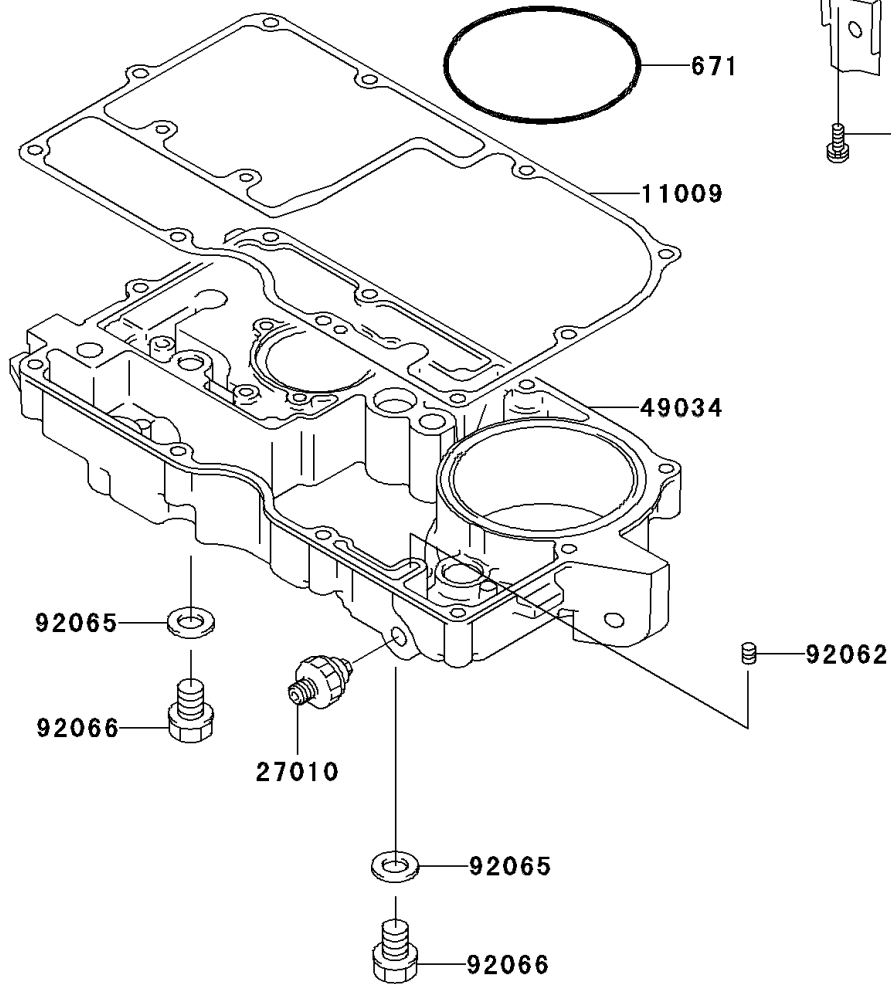

## 2006 Concours™ PARTS DIAGRAM

Breather Cover/Oil Pan

E1432

## 2006 Concours™ PARTS LIST

Breather Cover/Oil Pan

ITEM NAME	PART NUMBER	QUANTITY
BOLT-FLANGED-SMALL,6X25 (Ref # 132)	132J0625	1
BOLT-FLANGED-SMALL,6X40 (Ref # 132A)	132J0640	1
SCREW-PAN-WP-CROS,6X10 (Ref # 235)	235B0610	1
O RING,90MM (Ref # 671)	671B2590	1
GASKET,OIL PAN (Ref # 11009)	11009-1981	1
GASKET,BREATHER BODY (Ref # 11061)	11061-1102	1
PLATE,BREATHER (Ref # 13169)	13169-1967	1
BODY-BREATHER (Ref # 14070)	14070-1086	1
SEPARATOR,OIL (Ref # 16165)	16165-1053	1
SWITCH,OIL PRESSURE (Ref # 27010)	27010-1313	1
PAN-OIL (Ref # 49034)	49034-1065	1
NOZZLE,6X8,YELLOW (Ref # 92062)	92062-1080	1
GASKET,12X22X2 (Ref # 92065)	92065-097	1
PLUG,OIL DRAIN,12X15 (Ref # 92066)	92066-1174	1
BOLT,FLANGED,6X25 (Ref # 92151)	92151-1546	1