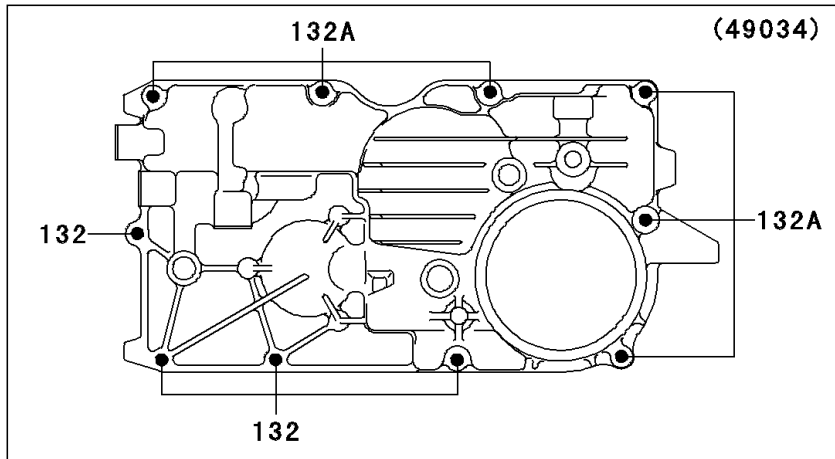

## 2006 Concours™ PARTS DIAGRAM

Breather Cover/Oil Pan

E1432

## 2006 Concours™ PARTS LIST

Breather Cover/Oil Pan

ITEM NAME	PART NUMBER	QUANTITY
BOLT-FLANGED-SMALL,6X25 (Ref # 132)	132J0625	1
BOLT-FLANGED-SMALL,6X40 (Ref # 132A)	132J0640	1
SCREW-PAN-WP-CROS,6X10 (Ref # 235)	235B0610	1
O RING,90MM (Ref # 671)	671B2590	1
GASKET,OIL PAN (Ref # 11009)	11009-1981	1
GASKET,BREATHER BODY (Ref # 11061)	11061-1102	1
PLATE,BREATHER (Ref # 13169)	13169-1967	1
BODY-BREATHER (Ref # 14070)	14070-1086	1
SEPARATOR,OIL (Ref # 16165)	16165-1053	1
SWITCH,OIL PRESSURE (Ref # 27010)	27010-1313	1
PAN-OIL (Ref # 49034)	49034-1065	1
NOZZLE,6X8,YELLOW (Ref # 92062)	92062-1080	1
GASKET,12X22X2 (Ref # 92065)	92065-097	1
PLUG,OIL DRAIN,12X15 (Ref # 92066)	92066-1174	1
BOLT,FLANGED,6X25 (Ref # 92151)	92151-1546	1