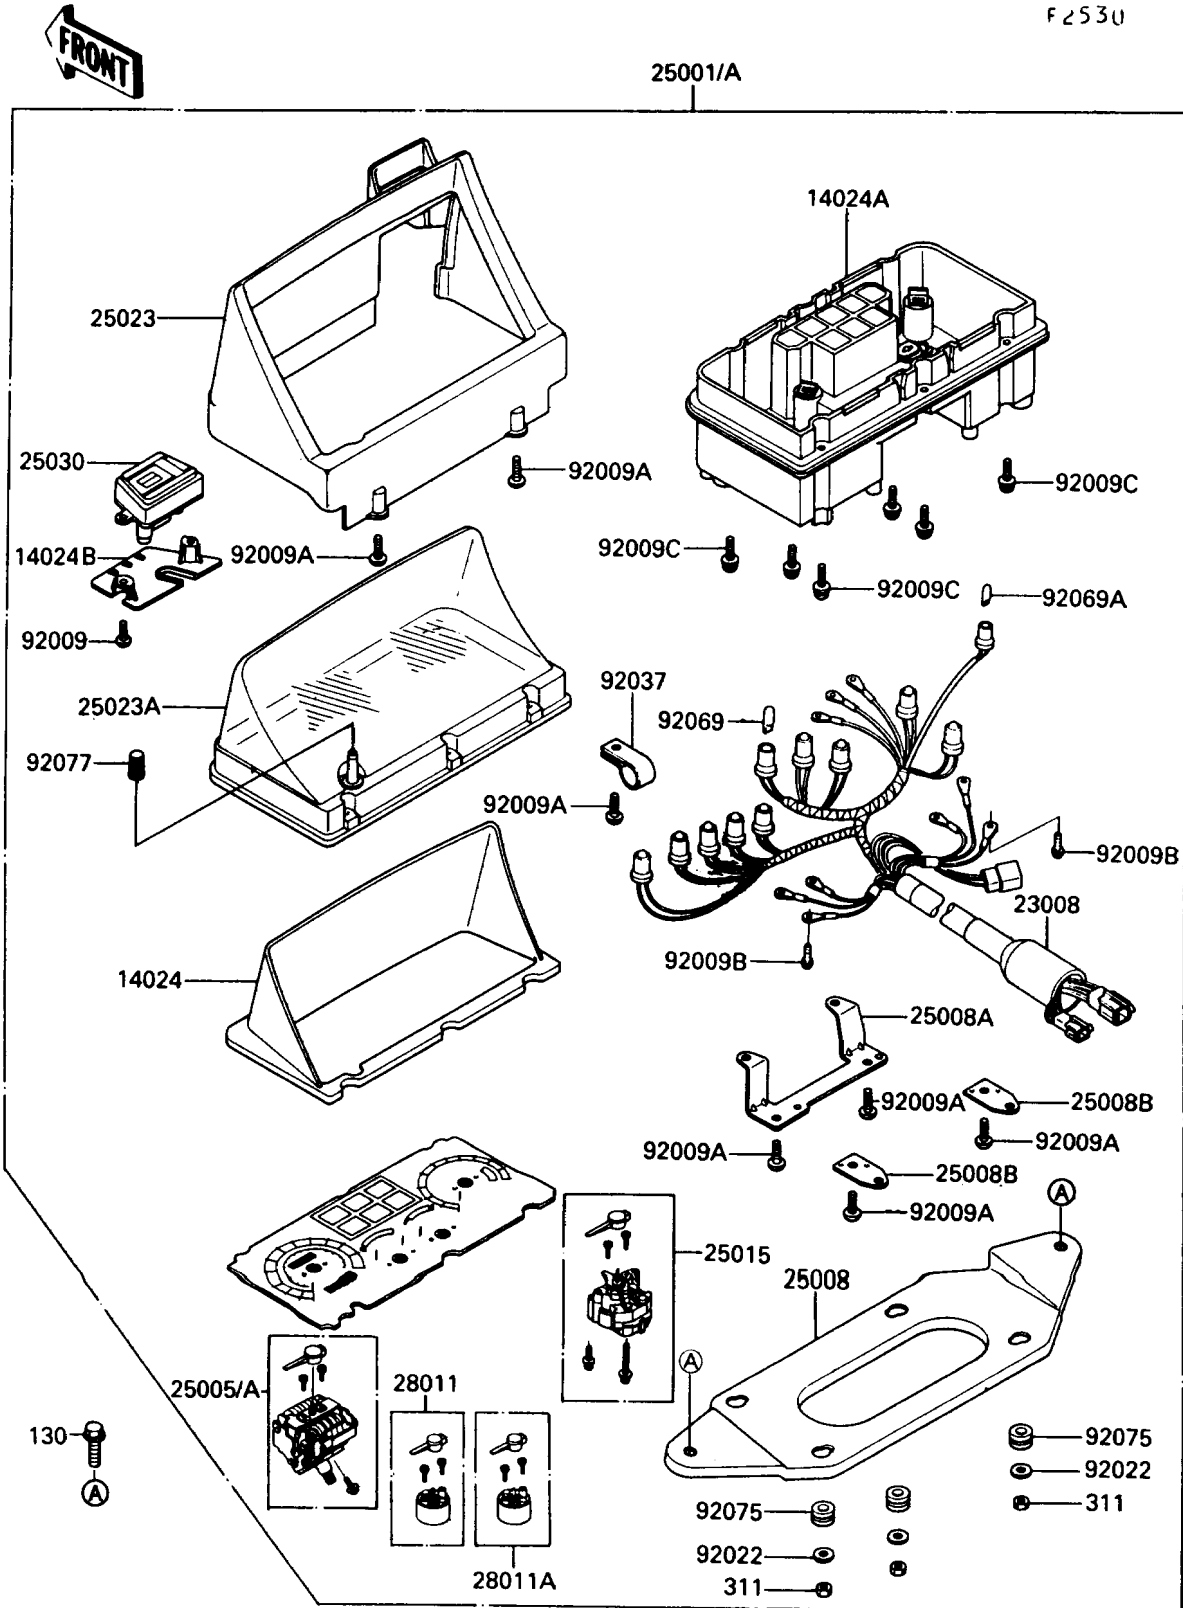

## 1989 PARTS DIAGRAM

Meter

F253U

## 1989 PARTS LIST

Meter

ITEM NAME	PART NUMBER	QUANTITY
COVER,METER,UPP (Ref # 14024)	14024-1179	1
COVER,METER HOUSING (Ref # 14024A)	14024-1338	1
COVER,DEGITAL CLOCK (Ref # 14024B)	14024-1339	1
SOCKET-ASSY,METER (Ref # 23008)	23008-1318	1
METER-ASSY,KPH (Ref # 25001A)	25001-1663	1
SPEEDOMETER,KPH (Ref # 25005A)	25005-1339	1
BRACKET-METER (Ref # 25008)	25008-1131	1
BRACKET-METER,UPP (Ref # 25008A)	25008-1132	1
BRACKET-METER,LWR (Ref # 25008B)	25008-1133	1
TACHOMETER,X1000R/MIN (Ref # 25015)	25015-1262	1
COVER-METER CASE,UPP (Ref # 25023)	25023-1147	1
COVER-METER CASE,UPP (Ref # 25023A)	25023-1149	1
CLOCK,DEGITAL (Ref # 25030)	25030-1001	1
METER,FUEL (Ref # 28011)	28011-1088	1
METER,TEMP (Ref # 28011A)	28011-1089	1
SCREW,TAPPING,4X14,YELLOW (Ref # 92009)	92009-1140	1
SCREW,TAPPING,4X16 (Ref # 92009A)	92009-1163	1
SCREW,3X22 (Ref # 92009B)	92009-1293	1
SCREW,3X10 (Ref # 92009C)	92009-1382	1
WASHER,5.2X16X1.2 (Ref # 92022)	92022-263	1
CLAMP,METER (Ref # 92037)	92037-1818	1
BULB,12V 3.4W (Ref # 92069)	92069-1007	1
BULB,12V3W T-7 (Ref # 92069A)	92069-1020	1
DAMPER (Ref # 92075)	92075-1805	1
KNOB,RESET TRIP (Ref # 92077)	92077-1017	1
BOLT-FLANGED,6X12 (Ref # 130)	130C0612	1
NUT-HEX (Ref # 311)	311B0500	1