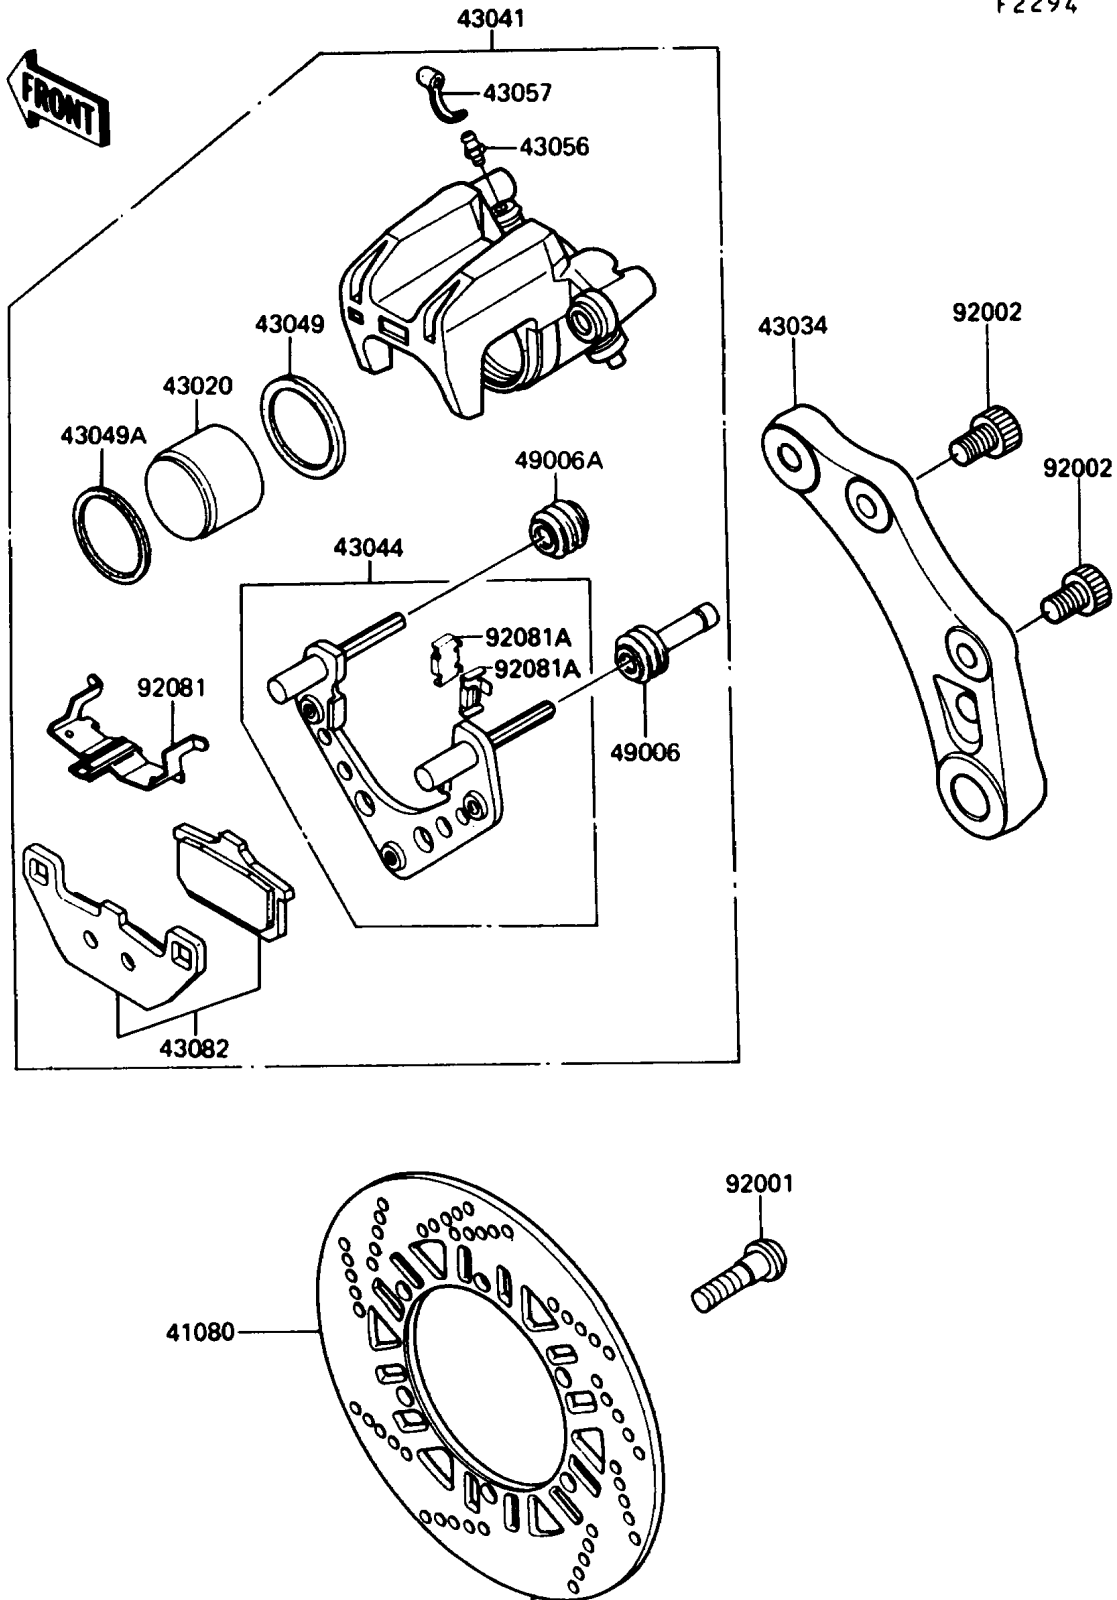

1989 PARTS DIAGRAM

Rear Brake

F2294

1989 PARTS LIST

Rear Brake

ITEM NAME	PART NUMBER	QUANTITY
DISC,RR (Ref # 41080)	41080-1170	1
PISTON-COMP-BRAKE (Ref # 43020)	43020-1066	1
HOLDER-BRAKE,RR CALIPER (Ref # 43034)	43034-1069	1
CALIPER-ASSY,RR (Ref # 43041)	43041-1318	1
HOLDER-COMP-CALIPER,FR,RH (Ref # 43044)	43044-1036	1
RING,PISTON SEAL (Ref # 43049)	43049-002	1
PACKING,PISTON (Ref # 43049A)	43049-1028	1
BREATHER-BRAKE (Ref # 43056)	43056-1054	1
CAP-BREATHER (Ref # 43057)	43057-003	1
PAD-ASSY-BRAKE (Ref # 43082)	43082-1062	1
BOOT,CALIPER (Ref # 49006)	49006-1094	1
BOOT,CALIPER (Ref # 49006A)	49006-1095	1
BOLT,DISC PLATE,8X30 (Ref # 92001)	92001-1951	1
BOLT,SOCKET,10X17 (Ref # 92002)	92002-1713	1
SPRING,PAD (Ref # 92081)	92081-1525	1
SPRING,PAD STOPPER (Ref # 92081A)	92081-1661	1