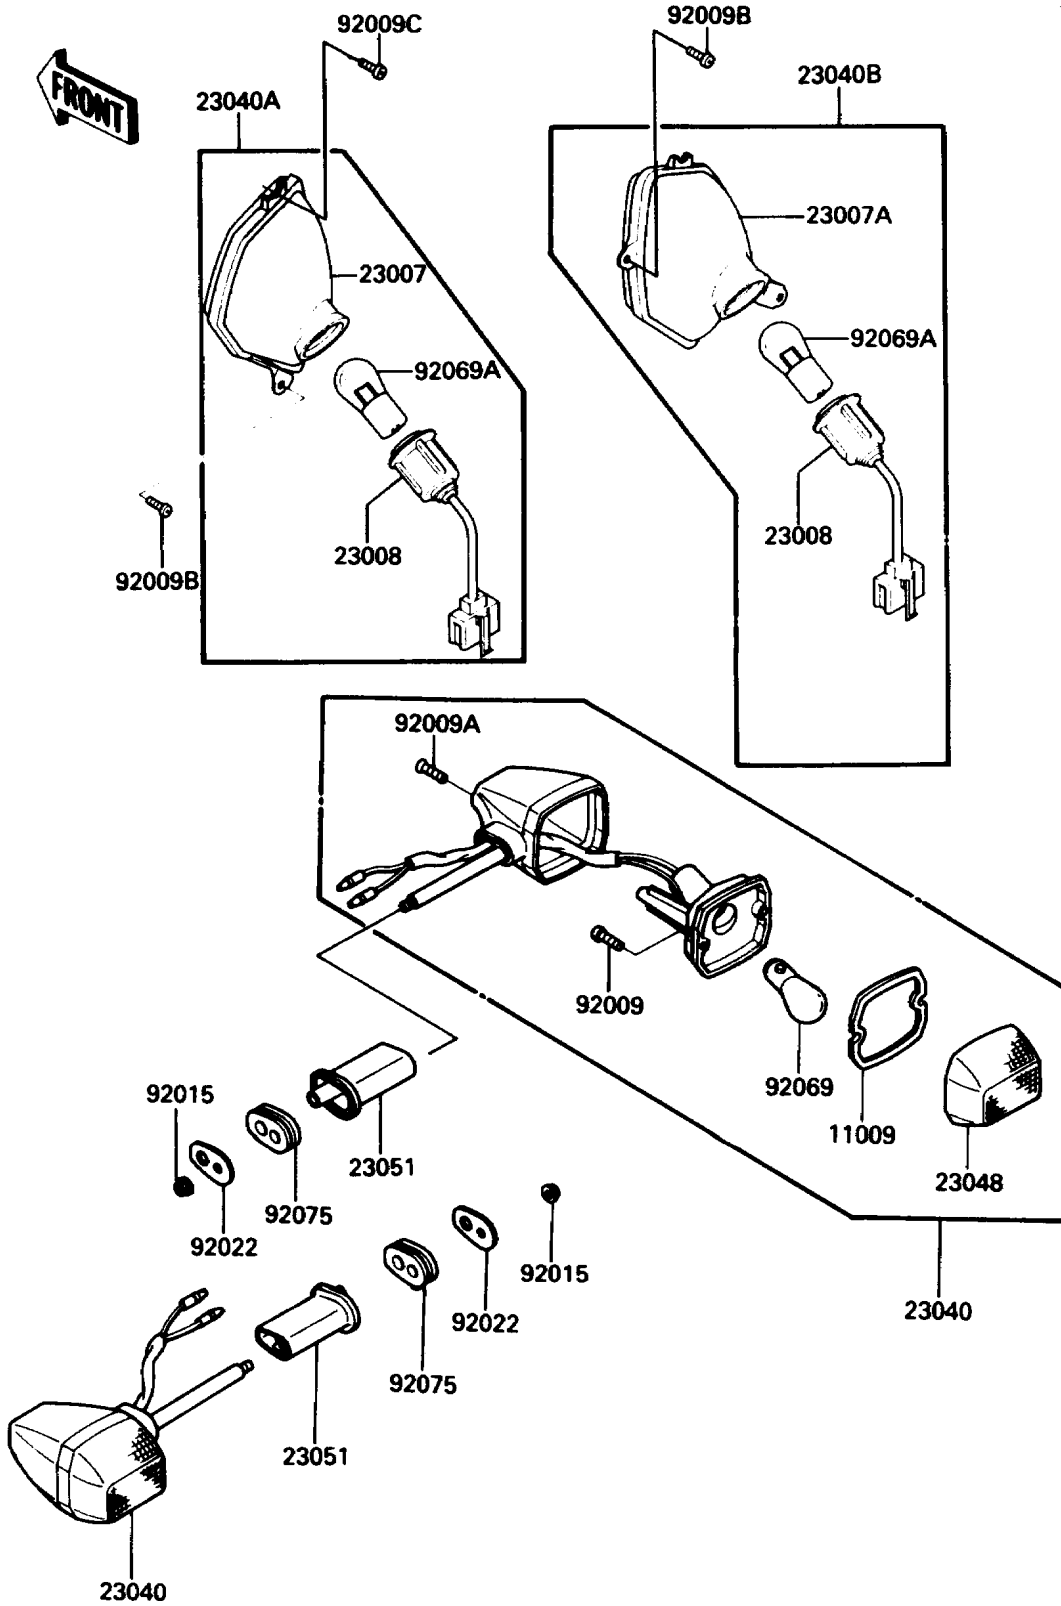

1986 Concours™ PARTS DIAGRAM

Turn Signals

F2730-0166

1986 Concours™ PARTS LIST

Turn Signals

ITEM NAME	PART NUMBER	QUANTITY
GASKET,SIGNAL LAMP (Ref # 11009)	11009-1402	1
LENS-COMP,SIGNAL LAMP,FR,LH (Ref # 23007)	23007-1142	1
LENS-COMP,SIGNAL LAMP,FR,RH (Ref # 23007A)	23007-1143	1
SOCKET-ASSY,SIGNAL LAMP,FR (Ref # 23008)	23008-1299	1
LAMP-SIGNAL,RR (Ref # 23040)	23040-1108	1
LAMP-SIGNAL,FR,LH (Ref # 23040A)	23040-1136	1
LAMP-SIGNAL,FR,RH (Ref # 23040B)	23040-1137	1
LENS-SIGNAL LAMP (Ref # 23048)	23048-1054	1
BRACKET-SIGNAL LAMP (Ref # 23051)	23051-1165	1
SCREW,TAPPING,3X16 (Ref # 92009)	92009-1115	1
SCREW,TAPPING,4X20 (Ref # 92009A)	92009-1304	1
SCREW,4X18 (Ref # 92009B)	92009-1355	1
SCREW,TAPPING,4X12 (Ref # 92009C)	92009-1444	1
NUT,FLANGED,6MM (Ref # 92015)	92015-1367	1
WASHER,SIGNAL LAMP (Ref # 92022)	92022-1672	1
BULB,12V 32CP(23W) (Ref # 92069)	92069-055	1
BULB,12V 32/3CP(23/8W) (Ref # 92069A)	92069-060	1
DAMPER,SIGNAL LAMP (Ref # 92075)	92075-1698	1