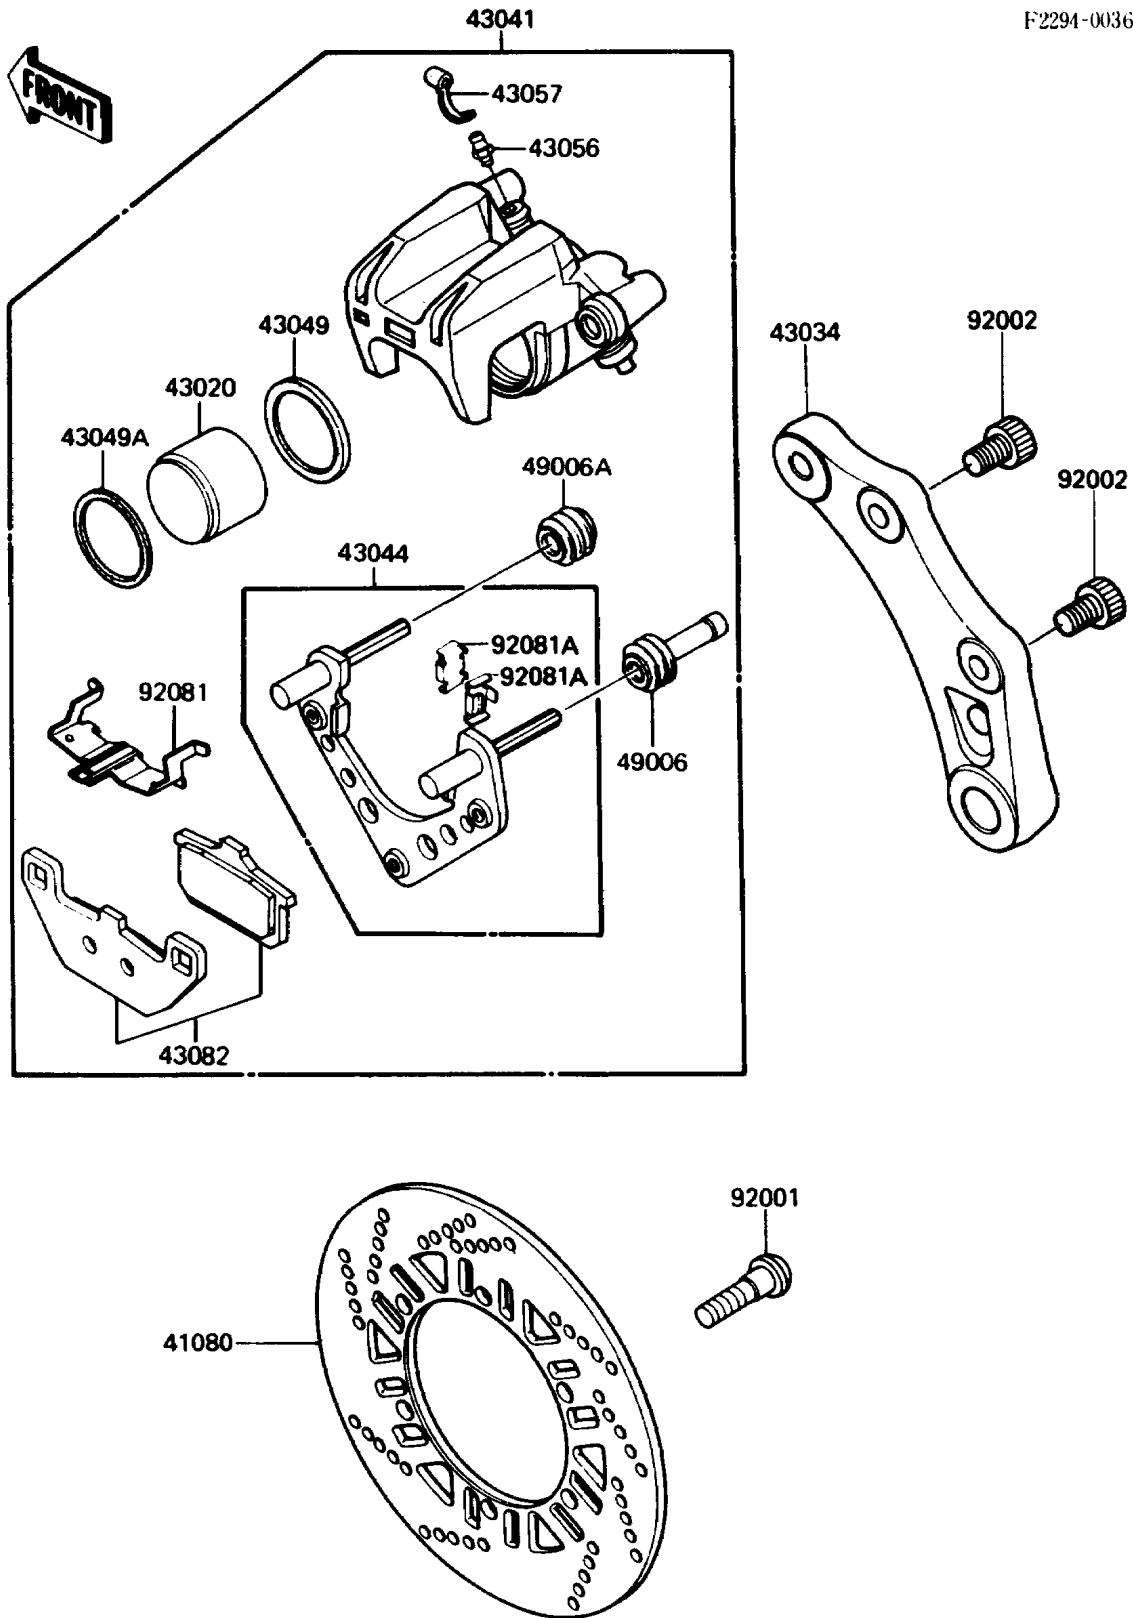

## 1986 Concours™ PARTS DIAGRAM

Rear Brake

F2294-0036

## 1986 Concours™ PARTS LIST

Rear Brake

ITEM NAME	PART NUMBER	QUANTITY
DISC,RR (Ref # 41080)	41080-1170	1
PISTON-COMP-BRAKE (Ref # 43020)	43020-1066	1
HOLDER-BRAKE,RR CALIPER (Ref # 43034)	43034-1069	1
CALIPER-ASSY,RR (Ref # 43041)	43041-1217	1
HOLDER-COMP-CALIPER,FR,RH (Ref # 43044)	43044-1036	1
RING,PISTON SEAL (Ref # 43049)	43049-002	1
PACKING,PISTON (Ref # 43049A)	43049-1028	1
BREATHER (Ref # 43056)	43056-003	1
CAP-BREATHER (Ref # 43057)	43057-003	1
PAD-ASSY-BRAKE (Ref # 43082)	43082-1062	1
BOOT,CALIPER (Ref # 49006)	49006-1094	1
BOOT,CALIPER (Ref # 49006A)	49006-1095	1
BOLT,DISC PLATE,8X30 (Ref # 92001)	92001-1951	1
BOLT,SOCKET,10X17 (Ref # 92002)	92002-1713	1
SPRING,PAD (Ref # 92081)	92081-1525	1
SPRING,PAD STOPPER (Ref # 92081A)	92081-1661	1