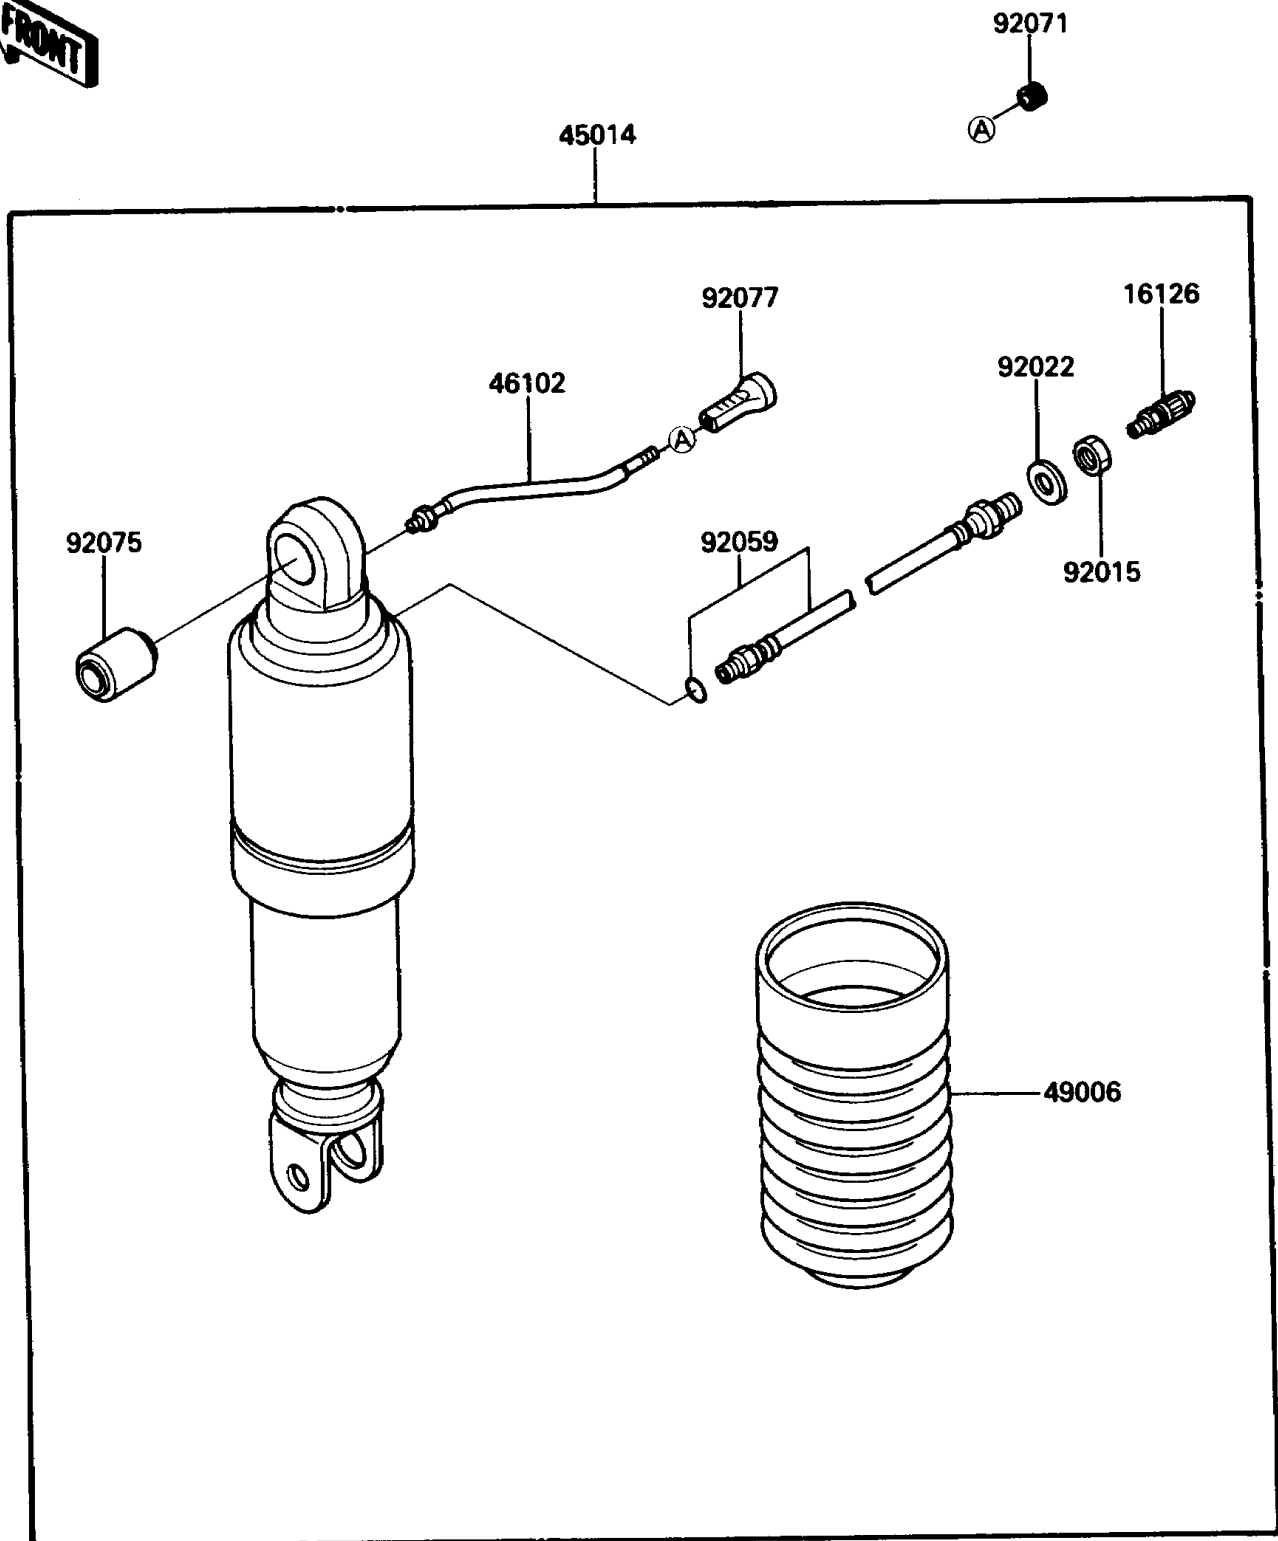

## 1986 Concours™ PARTS DIAGRAM

Shock Absorber(s)

F2280-0038

## 1986 Concours™ PARTS LIST

Shock Absorber(s)

ITEM NAME	PART NUMBER	QUANTITY
VALVE,AIR (Ref # 16126)	16126-1143	1
SHOCKABSORBER (Ref # 45014)	45014-1340	1
ROD,SHOCKABSORBER,ADJUST (Ref # 46102)	46102-1192	1
BOOT,SHOCKABSORBER (Ref # 49006)	49006-1201	1
NUT,14MM (Ref # 92015)	92015-1305	1
WASHER (Ref # 92022)	92022-1494	1
TUBE,SHOCKABSORBER (Ref # 92059)	92059-1744	1
GROMMET (Ref # 92071)	92071-056	1
DAMPER,SHOCKABSORBER (Ref # 92075)	92075-1654	1
KNOB,SHOCKABSORBER,ADJUST (Ref # 92077)	92077-1051	1