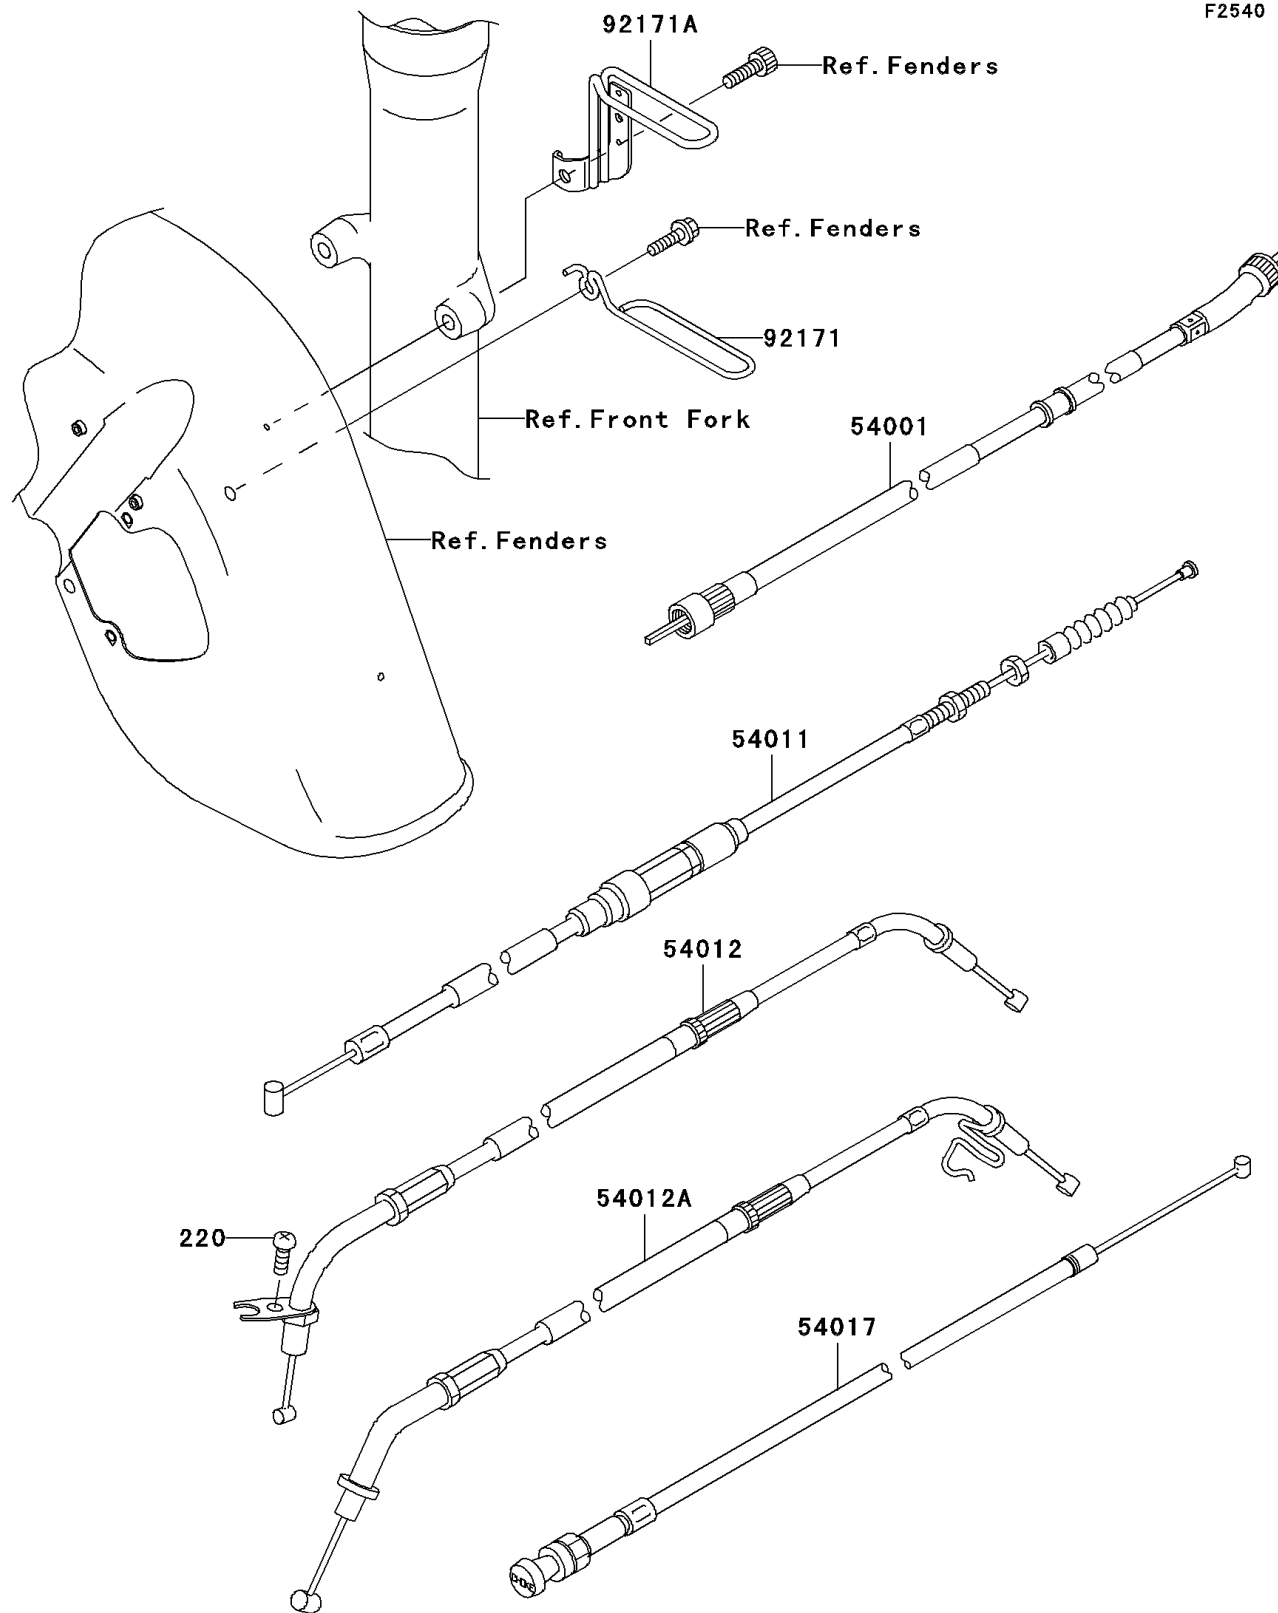

## 2006 Vulcan® 800 Drifter® PARTS DIAGRAM

Cables

F2540

## 2006 Vulcan® 800 Drifter® PARTS LIST

### Cables

ITEM NAME	PART NUMBER	QUANTITY
SCREW-PAN-CROSS,5X14 (Ref # 220)	220F0514	1
CABLE-SPEEDMETER (Ref # 54001)	54001-1238	1
CABLE-CLUTCH (Ref # 54011)	54011-1387	1
CABLE-THROTTLE,OPENING (Ref # 54012)	54012-0092	1
CABLE-THROTTLE,CLOSING (Ref # 54012A)	54012-0093	1
CABLE-STARTER (Ref # 54017)	54017-1201	1
CLAMP,CABLE (Ref # 92171)	92171-1309	1
CLAMP,METER CABLE (Ref # 92171A)	92171-1310	1