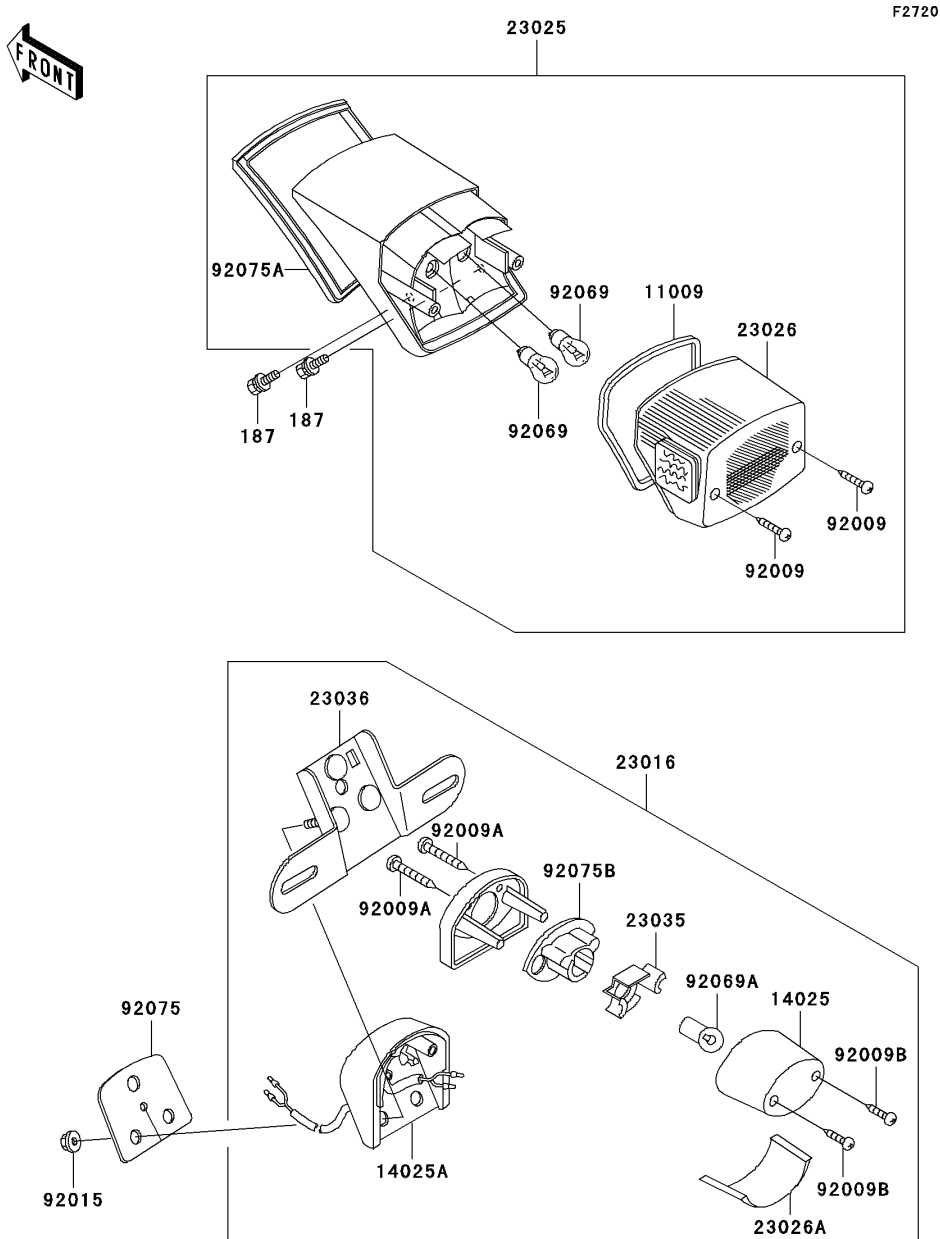

2006 Vulcan® 750 PARTS DIAGRAM

Taillight(s)

2006 Vulcan® 750 PARTS LIST

Taillight(s)

ITEM NAME	PART NUMBER	QUANTITY
BOLT-UPSET-WSP,6X14 (Ref # 187)	187D0614	1
GASKET,TAIL LAMP (Ref # 11009)	11009-1496	1
COVER,LICENSE LAMP (Ref # 14025)	14025-1725	1
COVER,LICENSE LAMP (Ref # 14025A)	14025-1728	1
LAMP-ASSY,LICENSE (Ref # 23016)	23016-1191	1
LAMP-TAIL (Ref # 23025)	23025-1305	1
LENS,TAIL LAMP (Ref # 23026)	23026-1063	1
LENS,LICENSE LAMP (Ref # 23026A)	23026-1064	1
REFLECTOR-LAMP,LICENSE (Ref # 23035)	23035-1066	1
BRACKET-TAIL LAMP (Ref # 23036)	23036-1104	1
SCREW,TAPPING,4X25 (Ref # 92009)	92009-1069	1
SCREW,TAPPING,5X40 (Ref # 92009A)	92009-1263	1
SCREW,TAPPING,4X20 (Ref # 92009B)	92009-1378	1
NUT,FLANGED,6MM (Ref # 92015)	92015-1367	1
BULB,12V 21/5W (Ref # 92069)	92069-063	1
BULB,12V 5W (Ref # 92069A)	92069-1055	1
DAMPER,LICENSE LAMP (Ref # 92075)	92075-1676	1
DAMPER,TAIL LAMP (Ref # 92075A)	92075-1692	1
DAMPER,LICENSE LAMP (Ref # 92075B)	92075-1694	1