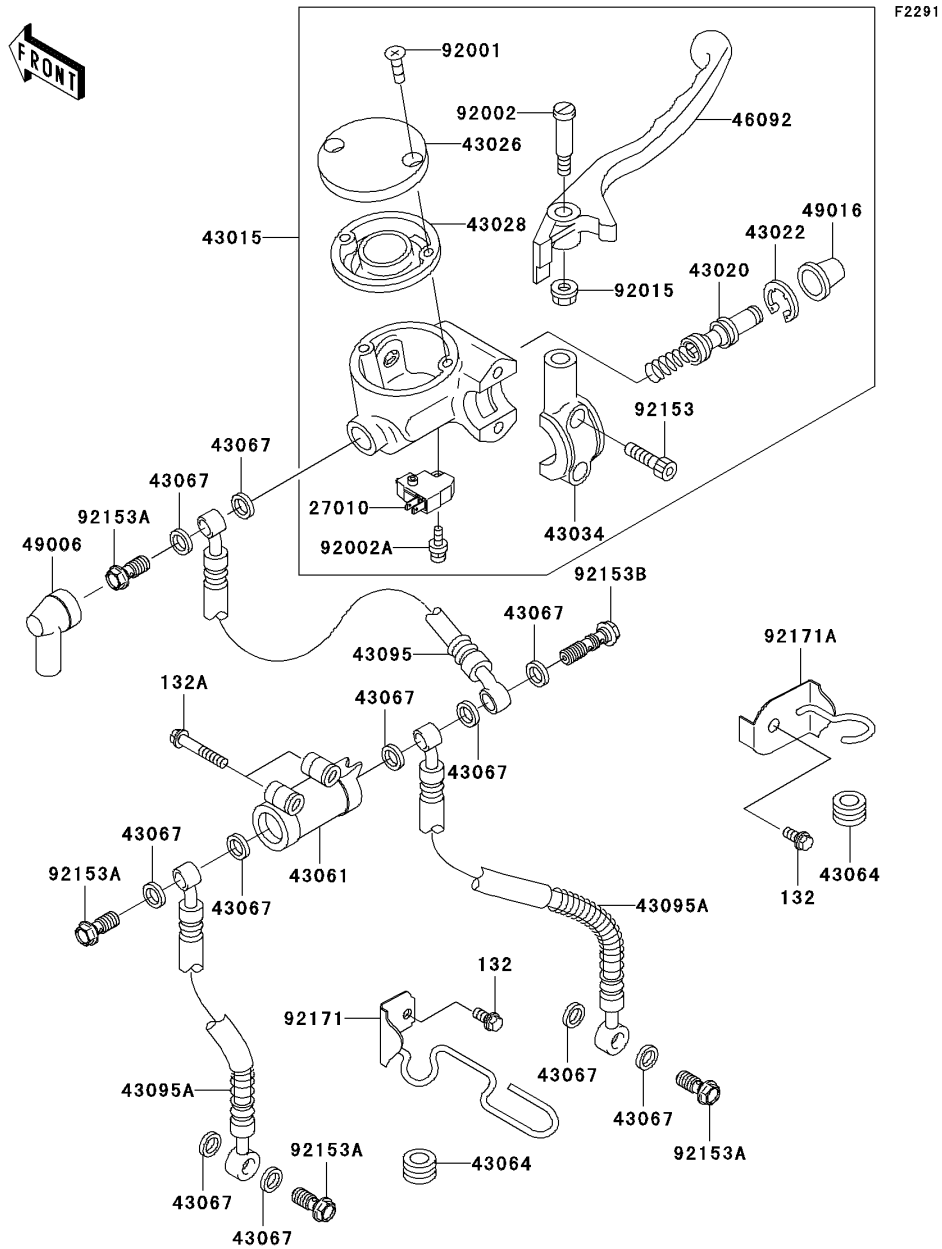

## 2006 Vulcan® 750 PARTS DIAGRAM

Front Master Cylinder

## 2006 Vulcan® 750 PARTS LIST

Front Master Cylinder

ITEM NAME	PART NUMBER	QUANTITY
BOLT-FLANGED-SMALL,6X12 (Ref # 132)	132E0612	1
BOLT-FLANGED-SMALL,6X35 (Ref # 132A)	132G0635	1
SWITCH,BRAKE (Ref # 27010)	27010-0025	1
CYLINDER-ASSY-MASTER,FR (Ref # 43015)	43015-1493	1
PISTON-COMP-BRAKE,FR (Ref # 43020)	43020-1054	1
STOPPER-BRAKE,PISTON (Ref # 43022)	43022-1010	1
CAP-BRAKE,BLACK (Ref # 43026)	43026-1079	1
DIAPHRAGM,MASTER CYLINDER (Ref # 43028)	43028-1071	1
HOLDER-BRAKE,MASTER CYLINDER (Ref # 43034)	43034-1113	1
JOINT-BRAKE (Ref # 43061)	43061-1002	1
GROMMET,HOSE CLAMP (Ref # 43064)	43064-006	1
WASHER,10.5X15X1.5 (Ref # 43067)	43067-001	1
HOSE-BRAKE,FR (Ref # 43095)	43095-1373	1
HOSE-BRAKE,FR (Ref # 43095A)	43095-1374	1
LEVER-GRIP,FRONT BRAKE (Ref # 46092)	46092-1171	1
BOOT,DUST (Ref # 49006)	49006-1040	1
COVER-SEAL,MASTER CYLINDER (Ref # 49016)	49016-1044	1
SCREW,5MM,BLACK (Ref # 92001)	92001-1727	1
BOLT,LEVER SET,BLACK (Ref # 92002)	92002-1322	1
BOLT,SCREW,4X12 (Ref # 92002A)	92002-1323	1
NUT,FLANGED,6MM,BLACK (Ref # 92015)	92015-1233	1
BOLT,SOCKET,6X20 (Ref # 92153)	92153-0417	1
BOLT,OIL,L=23 (Ref # 92153A)	92153-0627	1
BOLT,OIL,L=37 (Ref # 92153B)	92153-0628	1
CLAMP,BRAKE HOSE,LH (Ref # 92171)	92171-0103	1
CLAMP,BRAKE HOSE (Ref # 92171A)	92171-0105	1